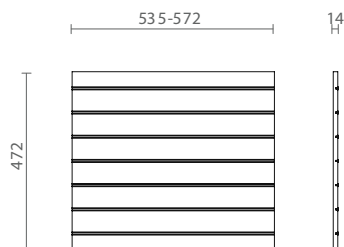

> PORTA PANELAS