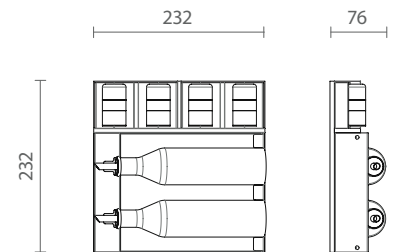

83360100267 Porta condimentos base em mdf revestido em lâmina de madeira com suporte em aço 232x232 H76 com 2 portas azeite 250ml em aço inoxidável e 4 mini moedores - rovere tinto moka mod. FITou FILO - para espaço TIPO B