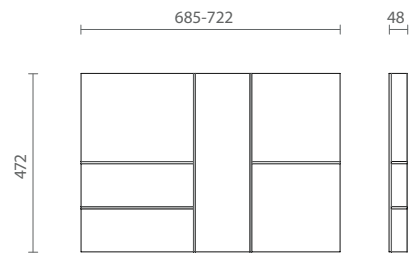

DADOS TÉCNICOS

MDF
Lâmina

Porta talheres em MDF revestido com lâmina

AL

Divisões em Alumínio

Componente em Madeira

Componente em vidro

AISI

Utensílios em Aço Inoxidável

Com acessórios compatíveis

Rovere Tinto Moka

PRATELEIRA PORTA ACESSÓRIOS

83360100625 Porta acessórios com quadro em alumínio sem iluminação rovere tinto moka 600x500 535-572x472 mm h48 mm mod. frame - espaço BB