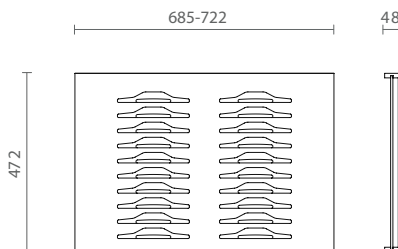

83360100500 Porta pratos com quadro em alumínio sem iluminação em MDF revestido em lâmina de madeira 600x500 535-572x472 H48 com 20 cavidades Moka "FSC Mix 70% Mod. Frame"

83360100550 Porta pratos em aço com quadro em alumínio com iluminação frontal em MDF revestido em lâmina de madeira 600x500 535-572x472 H48 com 20 cavidades Moka "FSC Mix 70% Mod. Frame"