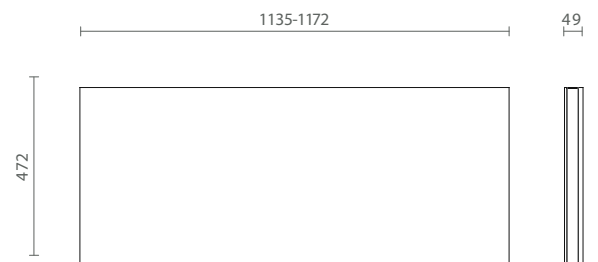

83360100586 Prateleira com quadro em alumínio sem iluminação e MDF revestido em lâmina de madeira 1050x500 1013-1049x500 mm h51 moka FSC mix 70% mod. FRAME