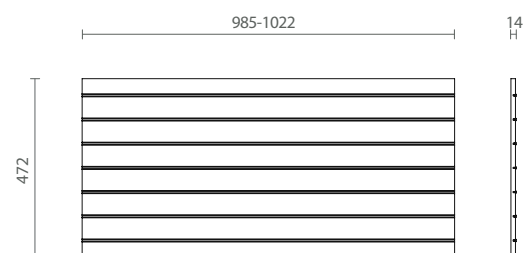

- 83360100523 Porta panelas com quadro em alumínio sem iluminação e MDF revestido em lâmina de madeira 1050x500 985-1022x472 H14 moka "fsc mix 70% mod. Frame"
- 83360100573 Porta-panelas com quadro em alumínio, com iluminação frontal, em MDF revestido em lâmina de madeira, 1050 x 500 985-1022 x 472 mm, H=14 mm, cor Moka, FSC Mix 70%, mod. Frame