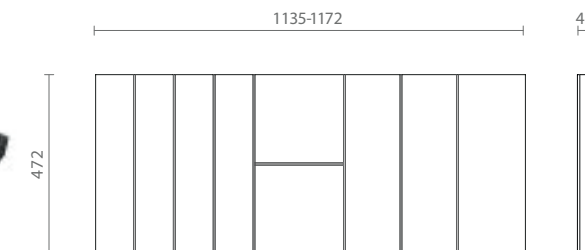

83360100593	Prateleira cocktail com quadro em alumínio sem iluminação e MDF revestido em lâmina de madeira 1050x500 985-922x472 mm h49 Moka "FSC mix 70%" mod. FRAME - espaço ABB
83360100598	Prateleira cocktail com quadro em alumínio com iluminação frontal e MDF revestido em lâmina de madeira 1050x500 985-922x472 mm h49 Moka "FSC mix 70%" mod. FRAME - espaço ABB