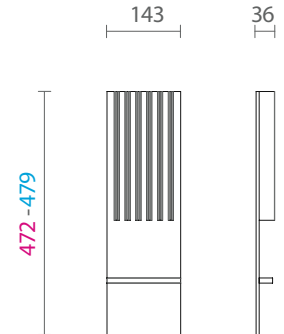

83360100251 Porta facas em mdf revestido em lâmina de madeira e divisórias em madeira 143x472-479 H36 para 6 facas - rovere tinto moka mod. FITou FILO - para espaço TIPO A

TIPO A