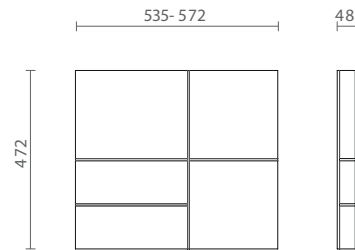

DADOS TÉCNICOS

MDF
Lâmina

Porta talheres em MDF revestido com lâmina

AL

Divisões em Alumínio

Componente em Madeira

Componente em vidro

AISI

Utensílios em Aço Inoxidável

Com acessórios compatíveis

Rovere Tinto Moka

PRATELEIRA PORTA ACESSÓRIOS

83360100625 Porta acessórios com quadro em alumínio sem iluminação rovere tinto moka 600x500 535-572x472 mm h48 mm mod. frame - espaço BB