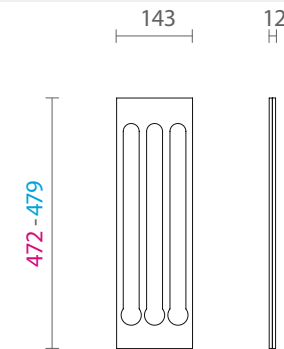

83360100253 Porta cápsulas de café em mdf revestido em lâmina de madeira 143x472-479 H12 para 30 cápsulas - rovere tinto moka mod. FITou FILO - para espaço TIPO A

TIPO A