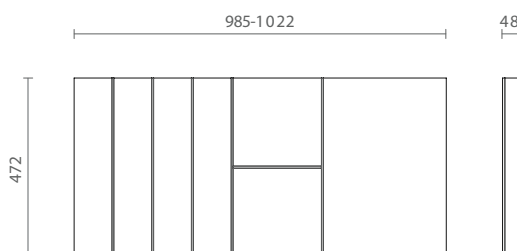

- 83360100507 Porta pratos com quadro em alumínio sem iluminação em MDF revestido em lâmina de madeira 900x500 835-872x472 H48 com 30 cavidades Moka "FSC Mix 70% Mod. Frame"
- 83360100557 Porta pratos em aço com quadro em alumínio com iluminação frontal em MDF revestido em lâmina de madeira 900x500 835-872x472 H48 com 30 cavidades Moka "FSC Mix 70% Mod. Frame"