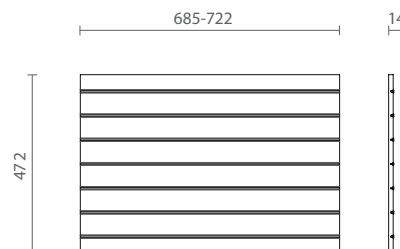

- 83360100520 Porta panelas com quadro em alumínio sem iluminação e MDF revestido em lâmina de madeira 600x500 535-572x472 H14 moka "fsc mix 70% mod. Frame"
- 83360100570 Porta-panelas com quadro em alumínio, com iluminação frontal, em MDF revestido em lâmina de madeira, 600 x 500 535-572 x 472 mm, H=14 mm, cor Moka, FSC Mix 70%, mod. Frame