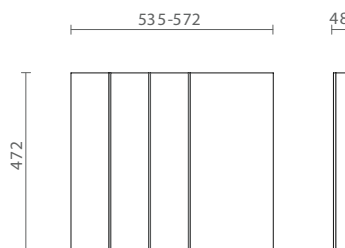

PORTA COPOS

- 83360100505 Porta pratos com quadro em alumínio sem iluminação em MDF revestido em lâmina de madeira 600x500 535-572x472 H48 com 20 cavidades Moka "FSC Mix 70% Mod. Frame"
- 83360100555 Porta pratos em aço com quadro em alumínio com iluminação frontal em MDF revestido em lâmina de madeira 600x500 535-572x472 H48 com 20 cavidades Moka "FSC Mix 70% Mod. Frame"