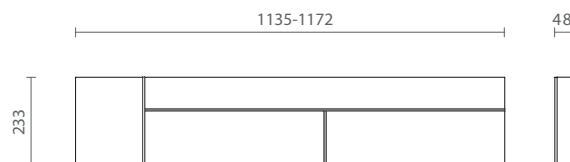

IP_TEC_GV.326_FRAME

> PRATELEIRA PREPARAÇÃO

83360100197 Prateleira preparação com quadro em alumínio e MDF revestido em lâmina de madeira 900x233 835-872x233 h48 V1 Moka "FSC mix 70%" mod. FRAME - espaço A

83360100198 Prateleira preparação com quadro em alumínio e MDF revestido em lâmina de madeira 900x233 835-872x233 h48 V2 Moka "FSC mix 70%" mod. FRAME - espaço BB

83360100199 Prateleira preparação com quadro em alumínio e MDF revestido em lâmina de madeira 1200x233 1135-1172x233 h48 V1 Moka "FSC mix 70%" mod. FRAME - espaço AA