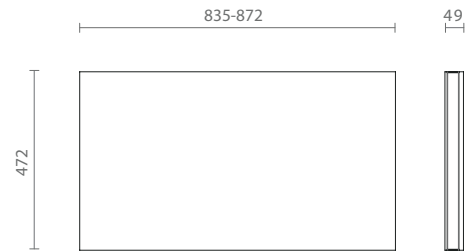

83360100584 Prateleira com quadro em alumínio sem iluminação e MDF revestido em lâmina de madeira 750x500 713-749x500 mm h51 moka FSC mix 70% mod. FRAME