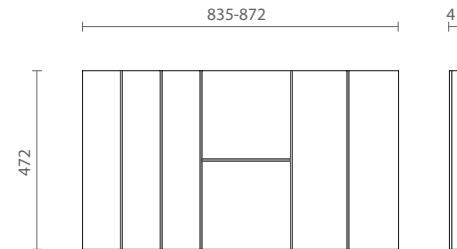

> PRATELEIRA COCKTAIL

83360100590	Prateleira cocktail com quadro em alumínio sem iluminação e MDF revestido em lâmina de madeira 600x500 535-572x472 mm h49 Moka "FSC mix 70%" mod. FRAME - espaço BB
83360100595	Prateleira cocktail com quadro em alumínio com iluminação frontal e MDF revestido em lâmina de madeira 600x500 535-572x472 mm h49 Moka "FSC mix 70%" mod. FRAME - espaço BB

83360100591	Prateleira cocktail com quadro em alumínio sem iluminação e MDF revestido em lâmina de madeira 750x500 685-722x472 mm h49 Moka "FSC mix 70%" mod. FRAME - espaço BB
83360100596	Prateleira cocktail com quadro em alumínio com iluminação frontal e MDF revestido em lâmina de madeira 750x500 685-722x472 mm h49 Moka "FSC mix 70%" mod. FRAME - espaço BB

83360100592	Prateleira cocktail com quadro em alumínio sem iluminação e MDF revestido em lâmina de madeira 900x500 835-872x472 mm h49 Moka "FSC mix 70%" mod. FRAME - espaço ABB
83360100597	Prateleira cocktail com quadro em alumínio com iluminação frontal e MDF revestido em lâmina de madeira 900x500 835-872x472 mm h49 Moka "FSC mix 70%" mod. FRAME - espaço ABB

83360100593	Prateleira cocktail com quadro em alumínio sem iluminação e MDF revestido em lâmina de madeira 1050x500 985-922x472 mm h49 Moka "FSC mix 70%" mod. FRAME - espaço ABB
83360100598	Prateleira cocktail com quadro em alumínio com iluminação frontal e MDF revestido em lâmina de madeira 1050x500 985-922x472 mm h49 Moka "FSC mix 70%" mod. FRAME - espaço ABB