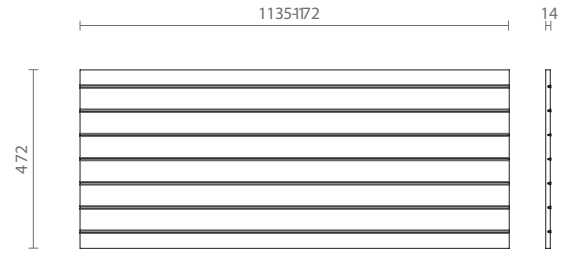

- 83360100524 Porta painéis com quadro em alumínio sem iluminação e MDF revestido em lâmina de madeira 1200x500 mm 1135-1172x472 mm H14 moka fsc mix 70% mod. Frame
- 83360100574 Porta-painéis com quadro em alumínio, com iluminação frontal, em MDF revestido em lâmina de madeira, 1200 x 500 1135-1172 x 472 mm, H=14 mm, cor Moka, FSC Mix 70%, mod. Frame