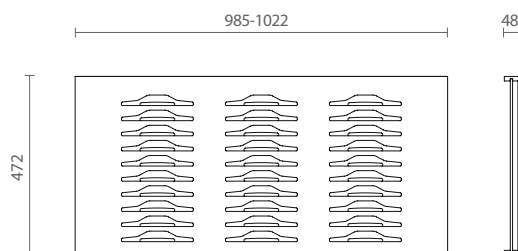

83360100502 Porta pratos com quadro em alumínio sem iluminação em MDF revestido em lâmina de madeira 900x500 835-872x472 H48 com 30 cavidades Moka "FSC Mix 70% Mod. Frame"

83360100552 Porta pratos em aço com quadro em alumínio com iluminação frontal em MDF revestido em lâmina de madeira 900x500 835-872x472 H48 com 30 cavidades Moka "FSC Mix 70% Mod. Frame"