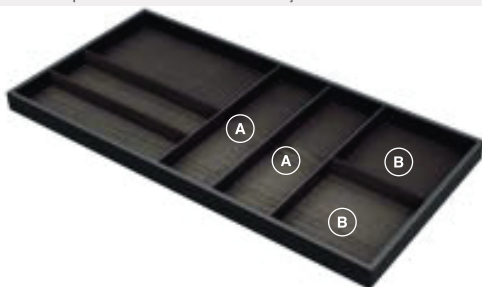

83360100627 Porta acessórios com quadro em alumínio sem iluminação rovere tinto moka 900x500 835-872x472 mm h48 mm mod. frame - espaço ABB