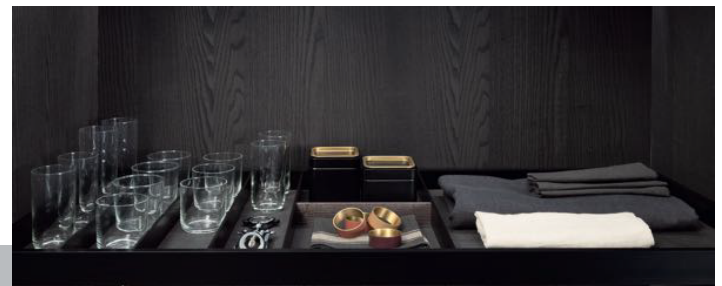

- 83360100704 Porta-tampas em tecido com quadro em alumínio, sem iluminação, acabamento Rovere tinto Moka, 1200 x 500 1135-1172 x 472 mm, H=150 mm, mod. Frame