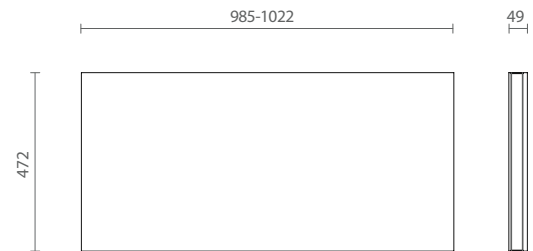

83360100585 Prateleira com quadro em alumínio sem iluminação e MDF revestido em lâmina de madeira 900x500 863-899x500 mm h51 moka FSC mix 70% mod. FRAME