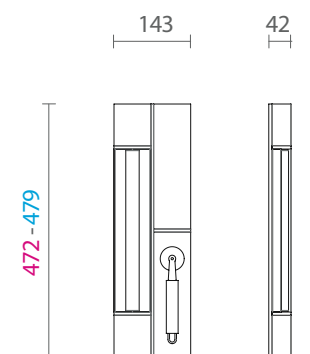

83360100258 Kit preparação de massas em mdf revestido em lâmina de madeira e divisórias em madeira e perfil de alumínio 143x472-479 H42 com 1 rolo em aço inox e um cortador - rovere tinto moka mod. FITou FILO - para espaço TIPO A

TIPO A