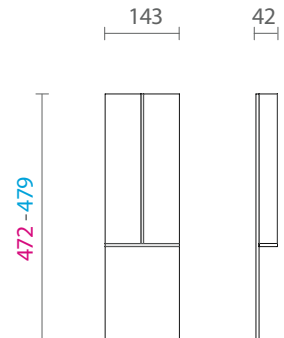

> ACESSÓRIOS TIPO A

TIPO A

83360100250 Divisor em mdf revestido em lâmina de madeira e divisórias em madeira e perfil de alumínio 143x472-479 H42 com 3 espaços - rovere tinto moka mod. FITou FILO - para espaço TIPO A

TIPO A