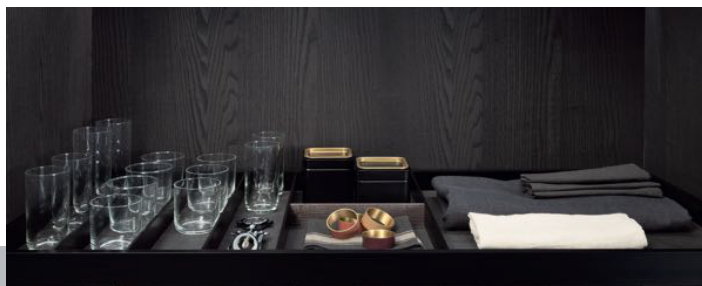

- 83360100504 Porta pratos com quadro em alumínio sem iluminação em MDF revestido em lâmina de madeira 1200x500 1135-1172x472 H48 com 40 cavidades Moka "FSC Mix 70% Mod. Frame"
- 83360100554 Porta pratos em aço com quadro em alumínio com iluminação frontal em MDF revestido em lâmina de madeira 1200x500 1135-1172x472 H48 com 40 cavidades Moka "FSC Mix 70% Mod. Frame"

PORTA COPOS

- 83360100505 Porta pratos com quadro em alumínio sem iluminação em MDF revestido em lâmina de madeira 600x500 535-572x472 H48 com 20 cavidades Moka "FSC Mix 70% Mod. Frame"
- 83360100555 Porta pratos em aço com quadro em alumínio com iluminação frontal em MDF revestido em lâmina de madeira 600x500 535-572x472 H48 com 20 cavidades Moka "FSC Mix 70% Mod. Frame"

- 83360100506 Porta pratos com quadro em alumínio sem iluminação em MDF revestido em lâmina de madeira 750x500 685-722x472 H48 com 20 cavidades Moka "FSC Mix 70% Mod. Frame"
- 83360100556 Porta pratos em aço com quadro em alumínio com iluminação frontal em MDF revestido em lâmina de madeira 750x500 685-722x472 H48 com 20 cavidades Moka "FSC Mix 70% Mod. Frame"

- 83360100507 Porta pratos com quadro em alumínio sem iluminação em MDF revestido em lâmina de madeira 900x500 835-872x472 H48 com 30 cavidades Moka "FSC Mix 70% Mod. Frame"
- 83360100557 Porta pratos em aço com quadro em alumínio com iluminação frontal em MDF revestido em lâmina de madeira 900x500 835-872x472 H48 com 30 cavidades Moka "FSC Mix 70% Mod. Frame"