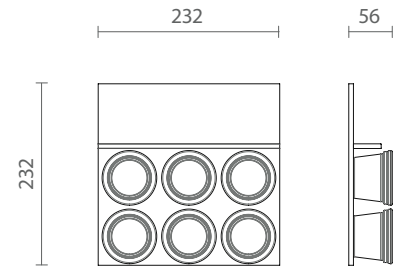

> ACESSÓRIOS TIPO B

TIPO B

83360100265 Porta condimentos em mdf revestido em lâmina de madeira com suporte em aço 232x232 H56 com 1 espaço e 6 potes com tampa de vidro - rovere tinto moka mod. FITou FILO - para espaço TIPO B

TIPO B