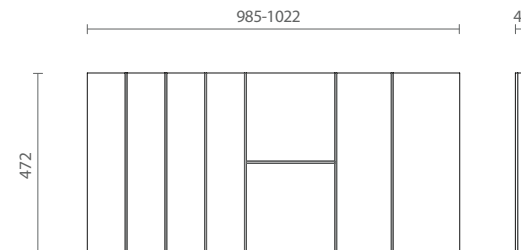

83360100592	Prateleira cocktail com quadro em alumínio sem iluminação e MDF revestido em lâmina de madeira 900x500 835-872x472 mm h49 Moka "FSC mix 70%" mod. FRAME - espaço ABB
83360100597	Prateleira cocktail com quadro em alumínio com iluminação frontal e MDF revestido em lâmina de madeira 900x500 835-872x472 mm h49 Moka "FSC mix 70%" mod. FRAME - espaço ABB