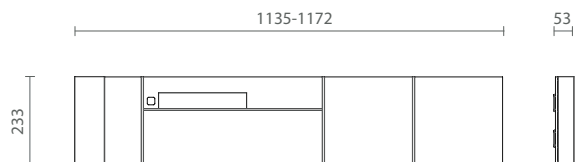

83360100200 Prateleira preparação com quadro em alumínio e MDF revestido em lâmina de madeira 1200x233 1135-1172x233 h48 V2 Moka "FSC mix 70%" mod. FRAME - espaço ABB

> PRATELEIRA PREPARAÇÃO PLUS

83360100201 Prateleira preparação com quadro em alumínio e MDF revestido em lâmina de madeira 900x233 835-872x233 h53 com espaço para instalar tomada V1 Moka mod. FRAME PLUS - espaço A

83360100202 Prateleira preparação com quadro em alumínio e MDF revestido em lâmina de madeira 900x233 835-872x233 h53 com espaço para instalar tomada V2 Moka mod. FRAME PLUS - espaço BB

83360100203 Prateleira preparação com quadro em alumínio e MDF revestido em lâmina de madeira 1200x233 1135-1172x233 h53 com espaço para instalar tomada V1 Moka mod. FRAME PLUS - espaço AA