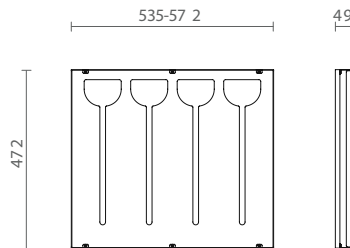

> PORTA TAÇAS

83360100515	Porta taças em aço com quadro em alumínio sem iluminação e MDF revestido em lâmina de madeira 600x500 535-572x472 mm h49 para 12 taças Moka fsc mix 70% mod. FRAME
83360100565	Porta taças em aço com quadro em alumínio com iluminação frontal e MDF revestido em lâmina de madeira 600x500 535-572x472 mm h49 para 12 taças Moka "fsc mix 70%" mod. FRAME