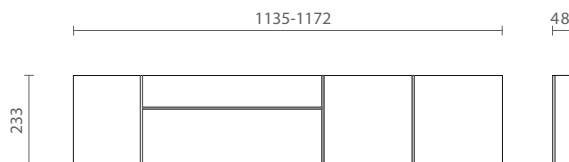

> PRATELEIRA PREPARAÇÃO

83360100199 Prateleira preparação com quadro em alumínio e MDF revestido em lâmina de madeira 1200x233 1135-1172x233 h48 V1 Moka "FSC mix 70%" mod. FRAME - espaço AA