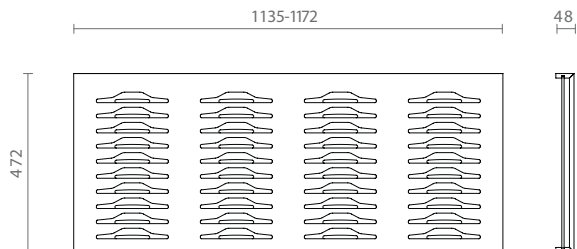

83360100503 Porta pratos com quadro em alumínio sem iluminação em MDF revestido em lâmina de madeira 1050x500 985-1022x472 H48 com 30 cavidades Moka "FSC Mix 70% Mod. Frame"

83360100553 Porta pratos em aço com quadro em alumínio com iluminação frontal em MDF revestido em lâmina de madeira 1050x500 985-1022x472 H48 com 30 cavidades Moka "FSC Mix 70% Mod. Frame"

- 83360100504 Porta pratos com quadro em alumínio sem iluminação em MDF revestido em lâmina de madeira 1200x500 1135-1172x472 H48 com 40 cavidades Moka "FSC Mix 70% Mod. Frame"
- 83360100554 Porta pratos em aço com quadro em alumínio com iluminação frontal em MDF revestido em lâmina de madeira 1200x500 1135-1172x472 H48 com 40 cavidades Moka "FSC Mix 70% Mod. Frame"