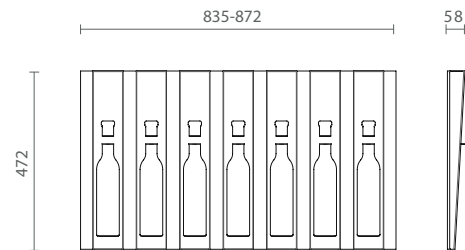

> PORTA GARRAFAS

- 83360100510 Porta garrafas em aço com quadro em alumínio sem iluminação e MDF revestido em lâmina de madeira 600x500 535-572x472 mm h58 para 5 garrafas Moka "fsc mix 70%" mod. FRAME
- 83360100560 Porta garrafas em aço com quadro em alumínio com iluminação frontal e MDF revestido em lâmina de madeira 600x500 535-572x472 mm h58 para 5 garrafas Moka "fsc mix 70%" mod. FRAME

- 83360100511 Porta garrafas em aço com quadro em alumínio sem iluminação e MDF revestido em lâmina de madeira 750x500 685-722x472 mm h58 para 6 garrafas Moka "fsc mix 70%" mod. FRAME
- 83360100561 Porta garrafas em aço com quadro em alumínio com iluminação frontal e MDF revestido em lâmina de madeira 750x500 685-722x472 mm h58 para 6 garrafas Moka "fsc mix 70%" mod. FRAME

- 83360100512 Porta garrafas em aço com quadro em alumínio sem iluminação e MDF revestido em lâmina de madeira 900x500 835-872x472 mm h58 para 7 garrafas Moka "fsc mix 70%" mod. FRAME
- 83360100562 Porta garrafas em aço com quadro em alumínio com iluminação frontal e MDF revestido em lâmina de madeira 900x500 835-872x472 mm h58 para 7 garrafas Moka "fsc mix 70%" mod. FRAME

- 83360100513 Porta garrafas em aço com quadro em alumínio sem iluminação e MDF revestido em lâmina de madeira 1050x500 985-922x472 mm h58 para 9 garrafas Moka "fsc mix 70%" mod. FRAME
- 83360100563 Porta garrafas em aço com quadro em alumínio com iluminação frontal e MDF revestido em lâmina de madeira 1050x500 985-922x472 mm h58 para 9 garrafas Moka "fsc mix 70%" mod. FRAME