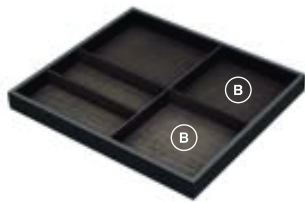

DADOS TÉCNICOS

MDF
Lâmina

Porta talheres em MDF revestido com lâmina

AL

Divisões em Alumínio

Componente em Madeira

Componente em vidro

AISI

Utensílios em Aço Inoxidável

Com acessórios compatíveis

Rovere Tinto Moka

PRATELEIRA PORTA ACESSÓRIOS

83360100625 Porta acessórios com quadro em alumínio sem iluminação rovere tinto moka 600x500 535-572x472 mm h48 mm mod. frame - espaço BB