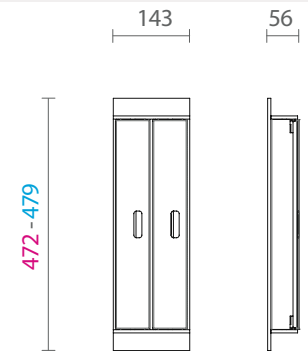

83360100252 Porta filme plástico base em mdf revestido em lâmina de madeira tampa em aço com serrilhado xl 143x472-479 H56 para 2 rolos - rovere tinto moka mod. FITou FILO - para espaço TIPO A

TIPO A