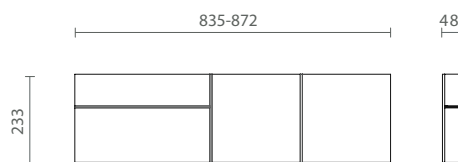

> PRATELEIRA PREPARAÇÃO

83360100197 Prateleira preparação com quadro em alumínio e MDF revestido em lâmina de madeira 900x233 835-872x233 h48 V1 Moka "FSC mix 70%" mod. FRAME - espaço A