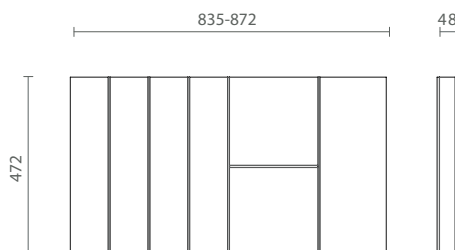

- 83360100504 Porta pratos com quadro em alumínio sem iluminação em MDF revestido em lâmina de madeira 1200x500 1135-1172x472 H48 com 40 cavidades Moka "FSC Mix 70% Mod. Frame"
- 83360100554 Porta pratos em aço com quadro em alumínio com iluminação frontal em MDF revestido em lâmina de madeira 1200x500 1135-1172x472 H48 com 40 cavidades Moka "FSC Mix 70% Mod. Frame"

PORTA COPOS

- 83360100505 Porta pratos com quadro em alumínio sem iluminação em MDF revestido em lâmina de madeira 600x500 535-572x472 H48 com 20 cavidades Moka "FSC Mix 70% Mod. Frame"
- 83360100555 Porta pratos em aço com quadro em alumínio com iluminação frontal em MDF revestido em lâmina de madeira 600x500 535-572x472 H48 com 20 cavidades Moka "FSC Mix 70% Mod. Frame"

- 83360100506 Porta pratos com quadro em alumínio sem iluminação em MDF revestido em lâmina de madeira 750x500 685-722x472 H48 com 20 cavidades Moka "FSC Mix 70% Mod. Frame"
- 83360100556 Porta pratos em aço com quadro em alumínio com iluminação frontal em MDF revestido em lâmina de madeira 750x500 685-722x472 H48 com 20 cavidades Moka "FSC Mix 70% Mod. Frame"

- 83360100507 Porta pratos com quadro em alumínio sem iluminação em MDF revestido em lâmina de madeira 900x500 835-872x472 H48 com 30 cavidades Moka "FSC Mix 70% Mod. Frame"
- 83360100557 Porta pratos em aço com quadro em alumínio com iluminação frontal em MDF revestido em lâmina de madeira 900x500 835-872x472 H48 com 30 cavidades Moka "FSC Mix 70% Mod. Frame"