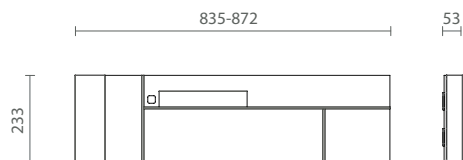

> PRATELEIRA PREPARAÇÃO PLUS

83360100201 Prateleira preparação com quadro em alumínio e MDF revestido em lâmina de madeira 900x233 835-872x233 h53 com espaço para instalar tomada V1 Moka mod. FRAME PLUS - espaço A