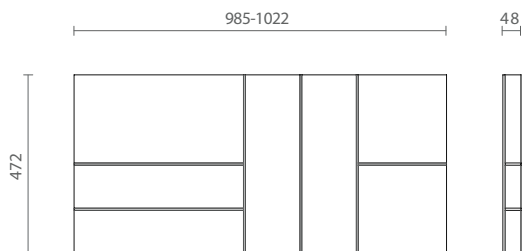

83360100627 Porta acessórios com quadro em alumínio sem iluminação rovere tinto moka 900x500 835-872x472 mm h48 mm mod. frame - espaço ABB