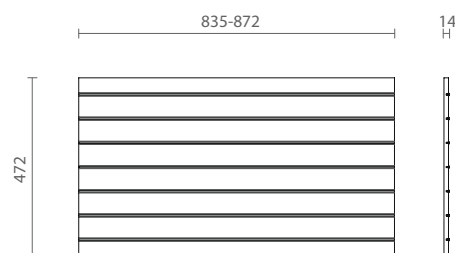

- 83360100521 Porta panelas com quadro em alumínio sem iluminação e MDF revestido em lâmina de madeira 750x500 685-722x472 mm H14 moka fsc mix 70% mod. Frame
- 83360100571 Porta-panelas com quadro em alumínio, com iluminação frontal, em MDF revestido em lâmina de madeira, 750 x 500 685-722 x 472 mm, H=14 mm, cor Moka, FSC Mix 70%, mod. Frame

- 83360100522 Porta panelas com quadro em alumínio sem iluminação e MDF revestido em lâmina de madeira 900x500 835-872x472 H14 moka "fsc mix 70% mod. Frame"
- 83360100572 Porta-panelas com quadro em alumínio, com iluminação frontal, em MDF revestido em lâmina de madeira, 900 x 500 835-872 x 472 mm, H=14 mm, cor Moka, FSC Mix 70%, mod. Frame