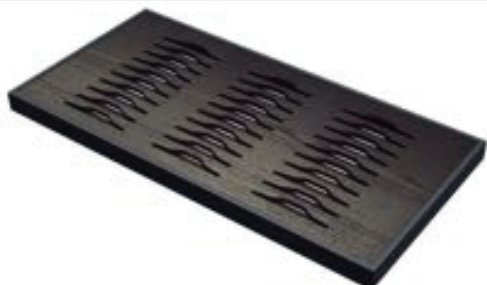

83360100502 Porta pratos com quadro em alumínio sem iluminação em MDF revestido em lâmina de madeira 900x500 835-872x472 H48 com 30 cavidades Moka "FSC Mix 70% Mod. Frame"

83360100552 Porta pratos em aço com quadro em alumínio com iluminação frontal em MDF revestido em lâmina de madeira 900x500 835-872x472 H48 com 30 cavidades Moka "FSC Mix 70% Mod. Frame"