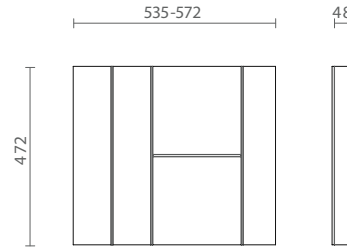

83360100590	Prateleira cocktail com quadro em alumínio sem iluminação e MDF revestido em lâmina de madeira 600x500 535-572x472 mm h49 Moka "FSC mix 70%" mod. FRAME - espaço BB
83360100595	Prateleira cocktail com quadro em alumínio com iluminação frontal e MDF revestido em lâmina de madeira 600x500 535-572x472 mm h49 Moka "FSC mix 70%" mod. FRAME - espaço BB