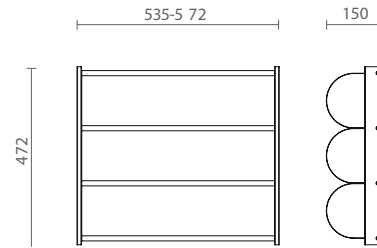

> PORTA TAMPAS