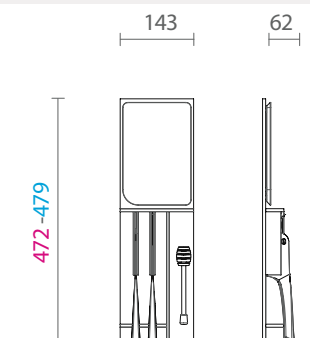

83360100259 Kit para queijo em mdf revestido em lâmina de madeira e divisórias em madeira e perfil de alumínio 143x472-479 H62 com 1 tabua de ceramica, 2 facas e um pegador de mel - rovere tinto moka mod. FITou FILO - para espaço TIPO A