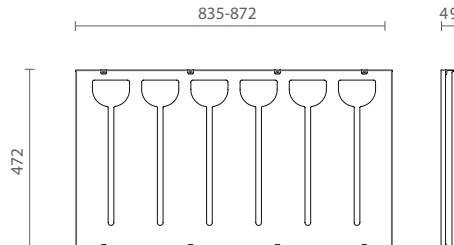

> PORTA TAÇAS

83360100515	Porta taças em aço com quadro em alumínio sem iluminação e MDF revestido em lâmina de madeira 600x500 535-572x472 mm h49 para 12 taças Moka fsc mix 70% mod. FRAME
83360100565	Porta taças em aço com quadro em alumínio com iluminação frontal e MDF revestido em lâmina de madeira 600x500 535-572x472 mm h49 para 12 taças Moka "fsc mix 70%" mod. FRAME

83360100516	Porta taças em aço com quadro em alumínio sem iluminação e MDF revestido em lâmina de madeira 750x500 685-722x472 mm h49 para 12 taças Moka "fsc mix 70%" mod. FRAME
83360100566	Porta taças em aço com quadro em alumínio com iluminação frontal e MDF revestido em lâmina de madeira 750x500 685-722x472 mm h49 para 15 taças Moka "fsc mix 70%" mod. FRAME

83360100517	Porta taças em aço com quadro em alumínio sem iluminação e MDF revestido em lâmina de madeira 900x500 835-872x472 mm h49 para 18 taças Moka "fsc mix 70%" mod. FRAME
83360100567	Porta taças em aço com quadro em alumínio com iluminação frontal e MDF revestido em lâmina de madeira 900x500 835-872x472 mm h49 para 18 taças Moka "fsc mix 70%" mod. FRAME

83360100518	Porta taças em aço com quadro em alumínio sem iluminação e MDF revestido em lâmina de madeira 1050x500 985-922x472 mm h49 para 21 taças Moka "fsc mix 70%" mod. FRAME
83360100568	Porta taças em aço com quadro em alumínio com iluminação frontal e MDF revestido em lâmina de madeira 1050x500 985-922x472 mm h49 para 21 taças Moka "fsc mix 70%" mod. FRAME