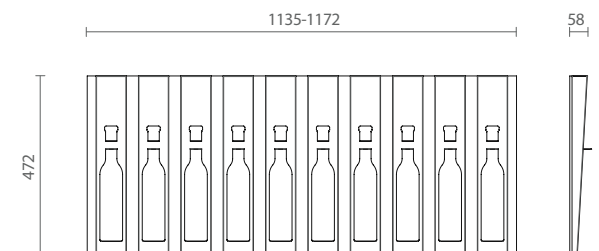

- 83360100513 Porta garrafas em aço com quadro em alumínio sem iluminação e MDF revestido em lâmina de madeira 1050x500 985-922x472 mm h58 para 9 garrafas Moka "fsc mix 70%" mod. FRAME
- 83360100563 Porta garrafas em aço com quadro em alumínio com iluminação frontal e MDF revestido em lâmina de madeira 1050x500 985-922x472 mm h58 para 9 garrafas Moka "fsc mix 70%" mod. FRAME