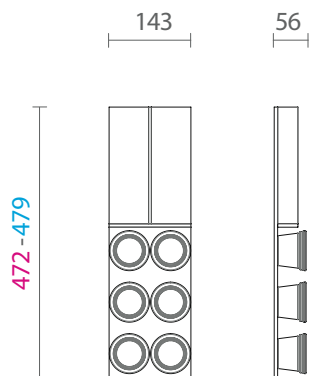

TIPO A

83360100255 Porta condimentos em mdf revestido em lâmina de madeira com suporte em aço 143x472-479 H56 com 2 espaços e 6 potes com tampa de vidro - rovere tinto moka mod. FITou FILO - para espaço TIPO A

TIPO A