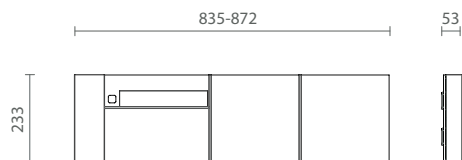

83360100202 Prateleira preparação com quadro em alumínio e MDF revestido em lâmina de madeira 900x233 835-872x233 h53 com espaço para instalar tomada V2 Moka mod. FRAME PLUS - espaço BB