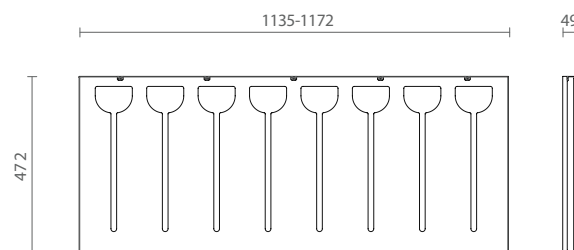

83360100518	Porta taças em aço com quadro em alumínio sem iluminação e MDF revestido em lâmina de madeira 1050x500 985-922x472 mm h49 para 21 taças Moka "fsc mix 70%" mod. FRAME
83360100568	Porta taças em aço com quadro em alumínio com iluminação frontal e MDF revestido em lâmina de madeira 1050x500 985-922x472 mm h49 para 21 taças Moka "fsc mix 70%" mod. FRAME