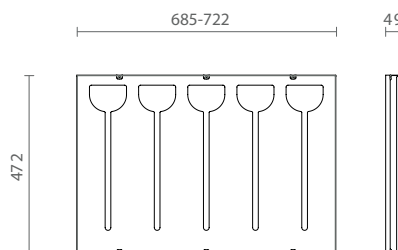

83360100516	Porta taças em aço com quadro em alumínio sem iluminação e MDF revestido em lâmina de madeira 750x500 685-722x472 mm h49 para 12 taças Moka "fsc mix 70%" mod. FRAME
83360100566	Porta taças em aço com quadro em alumínio com iluminação frontal e MDF revestido em lâmina de madeira 750x500 685-722x472 mm h49 para 15 taças Moka "fsc mix 70%" mod. FRAME