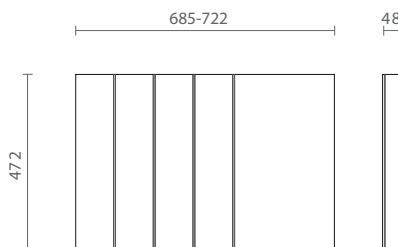

- 83360100506 Porta pratos com quadro em alumínio sem iluminação em MDF revestido em lâmina de madeira 750x500 685-722x472 H48 com 20 cavidades Moka "FSC Mix 70% Mod. Frame"
- 83360100556 Porta pratos em aço com quadro em alumínio com iluminação frontal em MDF revestido em lâmina de madeira 750x500 685-722x472 H48 com 20 cavidades Moka "FSC Mix 70% Mod. Frame"