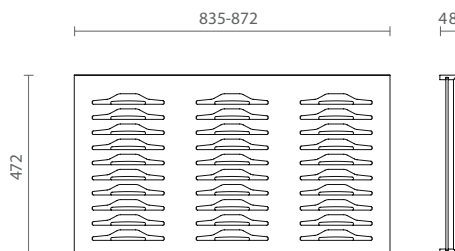

83360100501 Porta pratos com quadro em alumínio sem iluminação em MDF revestido em lâmina de madeira 750x500 685-722x472 H48 com 20 cavidades Moka "FSC Mix 70% Mod. Frame"

83360100551 Porta pratos em aço com quadro em alumínio com iluminação frontal em MDF revestido em lâmina de madeira 750x500 685-722x472 H48 com 20 cavidades Moka "FSC Mix 70% Mod. Frame"