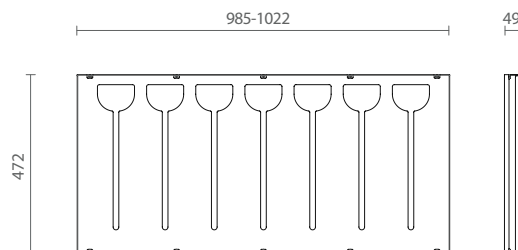

83360100517	Porta taças em aço com quadro em alumínio sem iluminação e MDF revestido em lâmina de madeira 900x500 835-872x472 mm h49 para 18 taças Moka "fsc mix 70%" mod. FRAME
83360100567	Porta taças em aço com quadro em alumínio com iluminação frontal e MDF revestido em lâmina de madeira 900x500 835-872x472 mm h49 para 18 taças Moka "fsc mix 70%" mod. FRAME