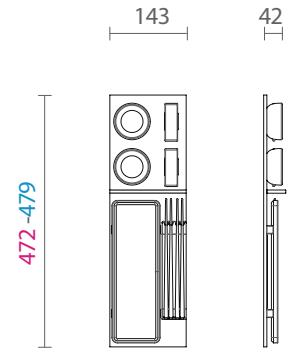

TIPO A

83360100260 Kit para sushi em mdf revestido em lâmina de madeira e divisórias em madeira e perfil de alumínio 143x472-479 H62 com 1 tabua de madeira, 4 hashi, 2 suportes para hashi e 2 molheiras - rovere tinto moka mod. FITou FILO - para espaço TIPO A