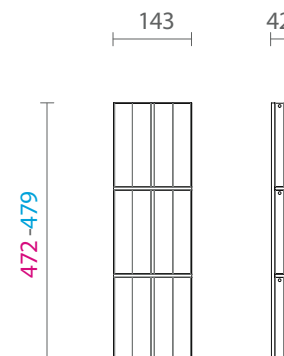

83360100254 Porta condimentos universal em mdf revestido em lâmina de madeira com suporte em aço 143x472-479 H42 com 6 espaços - rovere tinto moka mod. FITou FILO - para espaço TIPO A