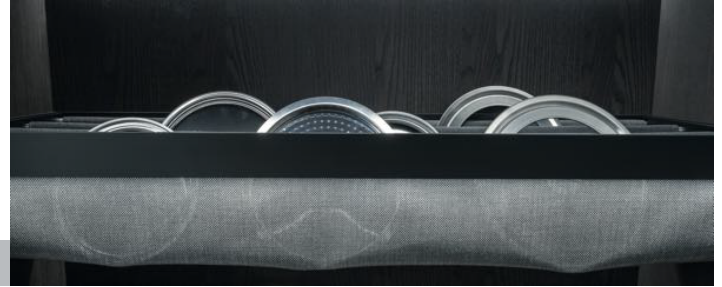

- 83360100524 Porta painéis com quadro em alumínio sem iluminação e MDF revestido em lâmina de madeira 1200x500 mm 1135-1172x472 mm H14 moka fsc mix 70% mod. Frame
- 83360100574 Porta-painéis com quadro em alumínio, com iluminação frontal, em MDF revestido em lâmina de madeira, 1200 x 500 1135-1172 x 472 mm, H=14 mm, cor Moka, FSC Mix 70%, mod. Frame

> PORTA TAMPAS

- 83360100700 Porta-tampas em tecido com quadro em alumínio, sem iluminação, acabamento Rovere tinto Moka, 600 x 500 535-572 x 472 mm, H=150 mm, mod. Frame

- 83360100704 Porta-tampas em tecido com quadro em alumínio, sem iluminação, acabamento Rovere tinto Moka, 1200 x 500 1135-1172 x 472 mm, H=150 mm, mod. Frame

> PRATELEIRA

- 83360100583 Prateleira com quadro em alumínio sem iluminação e MDF revestido em lâmina de madeira 600x500 563-599x500 mm h51 moka FSC mix 70% mod. FRAME