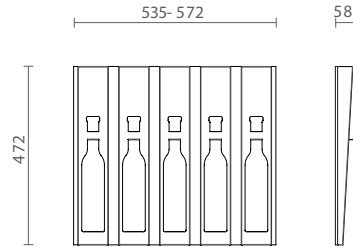

83360100585 Prateleira com quadro em alumínio sem iluminação e MDF revestido em lâmina de madeira 900x500 863-899x500 mm h51 moka FSC mix 70% mod. FRAME

83360100586 Prateleira com quadro em alumínio sem iluminação e MDF revestido em lâmina de madeira 1050x500 1013-1049x500 mm h51 moka FSC mix 70% mod. FRAME

83360100587 Prateleira com quadro em alumínio sem iluminação e MDF revestido em lâmina de madeira 1200x500 1135-1172x472 mm h49 moka FSC mix 70% mod. FRAME

> PORTA GARRAFAS

- 83360100510 Porta garrafas em aço com quadro em alumínio sem iluminação e MDF revestido em lâmina de madeira 600x500 535-572x472 mm h58 para 5 garrafas Moka "fsc mix 70%" mod. FRAME
- 83360100560 Porta garrafas em aço com quadro em alumínio com iluminação frontal e MDF revestido em lâmina de madeira 600x500 535-572x472 mm h58 para 5 garrafas Moka "fsc mix 70%" mod. FRAME