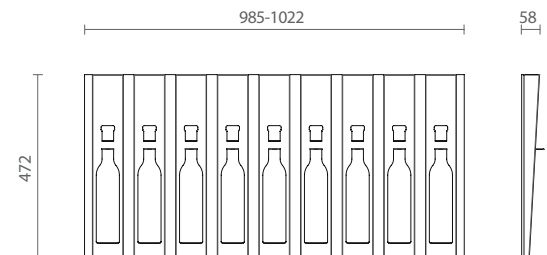

- 83360100512 Porta garrafas em aço com quadro em alumínio sem iluminação e MDF revestido em lâmina de madeira 900x500 835-872x472 mm h58 para 7 garrafas Moka "fsc mix 70%" mod. FRAME
- 83360100562 Porta garrafas em aço com quadro em alumínio com iluminação frontal e MDF revestido em lâmina de madeira 900x500 835-872x472 mm h58 para 7 garrafas Moka "fsc mix 70%" mod. FRAME