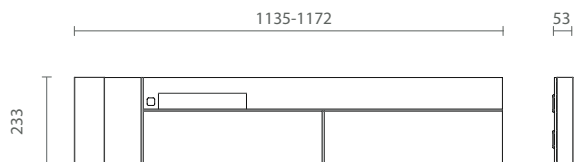

83360100200 Prateleira preparação com quadro em alumínio e MDF revestido em lâmina de madeira 1200x233 1135-1172x233 h48 V2 Moka "FSC mix 70%" mod. FRAME - espaço ABB

> PRATELEIRA PREPARAÇÃO PLUS

83360100201 Prateleira preparação com quadro em alumínio e MDF revestido em lâmina de madeira 900x233 835-872x233 h53 com espaço para instalar tomada V1 Moka mod. FRAME PLUS - espaço A

83360100202 Prateleira preparação com quadro em alumínio e MDF revestido em lâmina de madeira 900x233 835-872x233 h53 com espaço para instalar tomada V2 Moka mod. FRAME PLUS - espaço BB

83360100203 Prateleira preparação com quadro em alumínio e MDF revestido em lâmina de madeira 1200x233 1135-1172x233 h53 com espaço para instalar tomada V1 Moka mod. FRAME PLUS - espaço AA