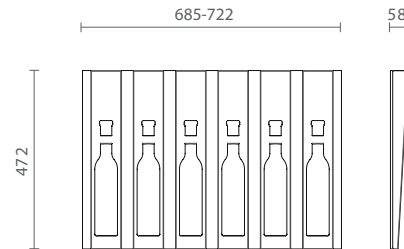

83360100585 Prateleira com quadro em alumínio sem iluminação e MDF revestido em lâmina de madeira 900x500 863-899x500 mm h51 moka FSC mix 70% mod. FRAME

83360100586 Prateleira com quadro em alumínio sem iluminação e MDF revestido em lâmina de madeira 1050x500 1013-1049x500 mm h51 moka FSC mix 70% mod. FRAME

83360100587 Prateleira com quadro em alumínio sem iluminação e MDF revestido em lâmina de madeira 1200x500 1135-1172x472 mm h49 moka FSC mix 70% mod. FRAME

> PORTA GARRAFAS

- 83360100510 Porta garrafas em aço com quadro em alumínio sem iluminação e MDF revestido em lâmina de madeira 600x500 535-572x472 mm h58 para 5 garrafas Moka "fsc mix 70%" mod. FRAME
- 83360100560 Porta garrafas em aço com quadro em alumínio com iluminação frontal e MDF revestido em lâmina de madeira 600x500 535-572x472 mm h58 para 5 garrafas Moka "fsc mix 70%" mod. FRAME