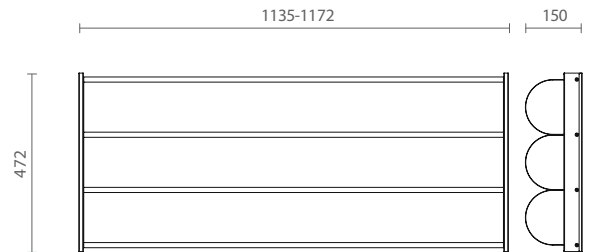

- 83360100700 Porta-tampas em tecido com quadro em alumínio, sem iluminação, acabamento Rovere tinto Moka, 600 x 500 535-572 x 472 mm, H=150 mm, mod. Frame