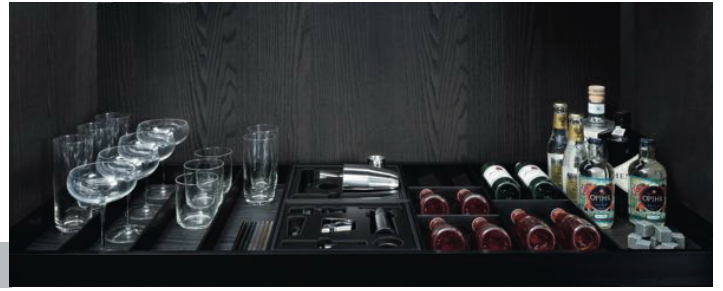

> PRATELEIRA COCKTAIL