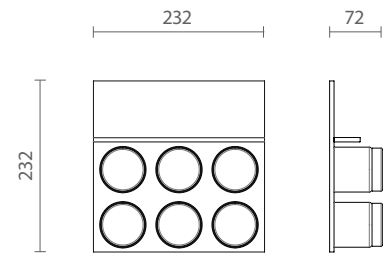

83360100266 Porta condimentos em mdf revestido em lâmina de madeira com suporte em aço 232x232 H72 com 1 espaço e 6 potes com tampa metálica preta - rovere tinto moka mod. FITou FILO - para espaço TIPO B

TIPO B