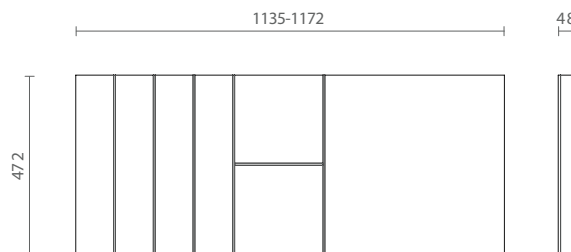

- 83360100509 Porta pratos com quadro em alumínio sem iluminação em MDF revestido em lâmina de madeira 1200x500 1135-1172x472 H48 com 40 cavidades Moka "FSC Mix 70% Mod. Frame"
- 83360100559 Porta pratos em aço com quadro em alumínio com iluminação frontal em MDF revestido em lâmina de madeira 1200x500 1135-1172x472 H48 com 40 cavidades Moka "FSC Mix 70% Mod. Frame"