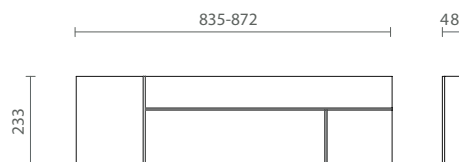

> PRATELEIRA PREPARAÇÃO