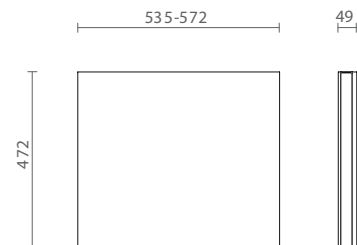

> PRATELEIRA

- 83360100583 Prateleira com quadro em alumínio sem iluminação e MDF revestido em lâmina de madeira 600x500 563-599x500 mm h51 moka FSC mix 70% mod. FRAME