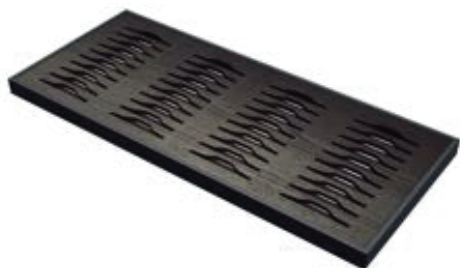

- 83360100504 Porta pratos com quadro em alumínio sem iluminação em MDF revestido em lâmina de madeira 1200x500 1135-1172x472 H48 com 40 cavidades Moka "FSC Mix 70% Mod. Frame"
- 83360100554 Porta pratos em aço com quadro em alumínio com iluminação frontal em MDF revestido em lâmina de madeira 1200x500 1135-1172x472 H48 com 40 cavidades Moka "FSC Mix 70% Mod. Frame"