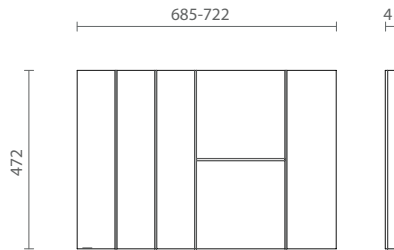

83360100591	Prateleira cocktail com quadro em alumínio sem iluminação e MDF revestido em lâmina de madeira 750x500 685-722x472 mm h49 Moka "FSC mix 70%" mod. FRAME - espaço BB
83360100596	Prateleira cocktail com quadro em alumínio com iluminação frontal e MDF revestido em lâmina de madeira 750x500 685-722x472 mm h49 Moka "FSC mix 70%" mod. FRAME - espaço BB