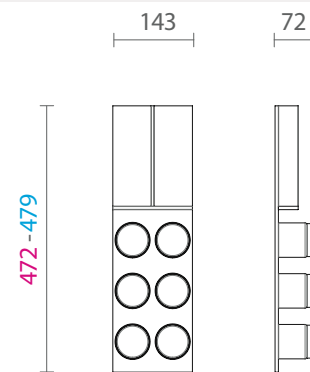

83360100256 Porta condimentos em mdf revestido em lâmina de madeira com suporte em aço 143x472-479 H72 com 2 espaços e 6 potes com tampa metálica preta - rovere tinto moka mod. FITou FILO - para espaço TIPO A

TIPO A