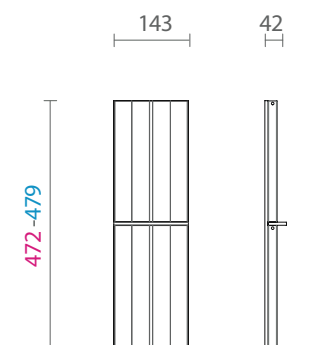

83360100257 Porta latas em mdf revestido em lâmina de madeira com suporte em aço 143x472-479 H42 com 4 espaços - rovere tinto moka mod. FITou FILO - para espaço TIPO A

TIPO A