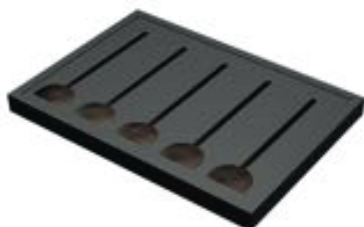

83360100516	Porta taças em aço com quadro em alumínio sem iluminação e MDF revestido em lâmina de madeira 750x500 685-722x472 mm h49 para 12 taças Moka "fsc mix 70%" mod. FRAME
83360100566	Porta taças em aço com quadro em alumínio com iluminação frontal e MDF revestido em lâmina de madeira 750x500 685-722x472 mm h49 para 15 taças Moka "fsc mix 70%" mod. FRAME