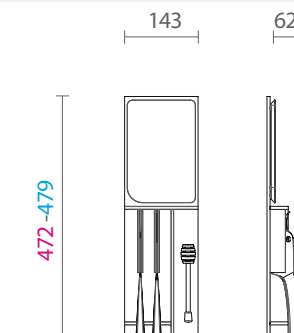

83360100259 Kit para queijo em mdf revestido em lâmina de madeira e divisórias em madeira e perfil de alumínio 143x472-479 H62 com 1 tabua de cerâmica, 2 facas e um pegador de mel - rovere tinto moka mod. FITou FILO - para espaço TIPO A