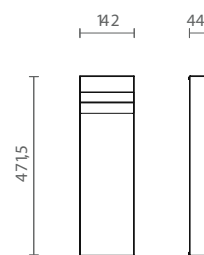

> ACESSÓRIOS TIPO F

TIPO F

83360100409 Escorredor 472 471,5x142x47 mm para a linha Flux Filo Top na cor moka para espaço tipo F

TIPO F

83360100410 Porta potes 472 471,5x142x168 mm para a linha Flux Filo Top na cor moka para espaço tipo F com 4 potes de vidro com tampas pretas

TIPO F

83360100411 Porta conchas 472 471,5x142x44 mm para a linha Flux Filo Top na cor moka para espaço tipo F

TIPO F

83360100412 Porta esponjas 472 471,5x142x47 mm para a linha Flux Filo Top na cor moka para espaço tipo F