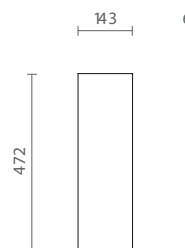

TIPO D

83360100401 Fundo 472 em mdf 472x143x6 mm para a linha Flux Filo Top na cor moka para espaço tipo D