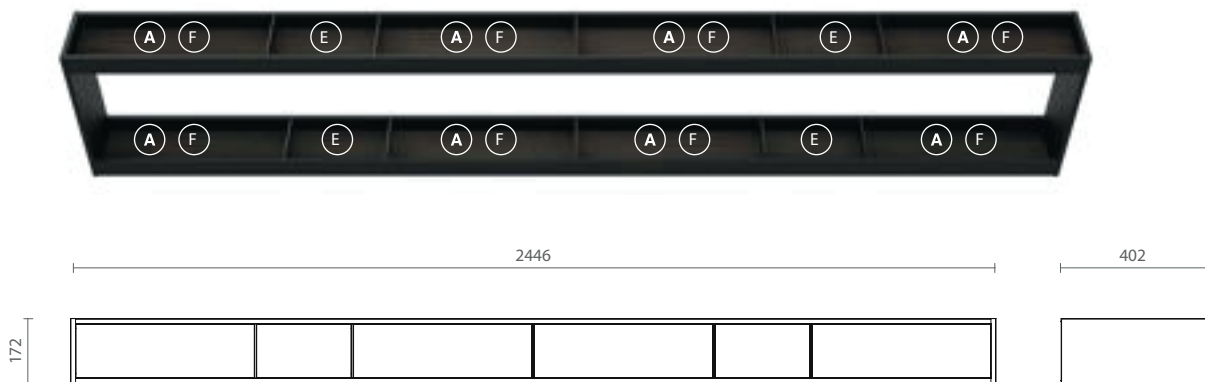

83360100376 Prateleira Flux Top Double quadro em alumínio 172x2446 h402 moka mod. Flux- espaço AFEAFEAFEAF na base inferior e AFEAFEAFEAF na base superior