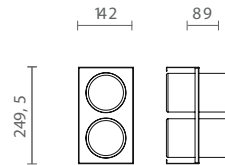

> ACESSÓRIOS TIPO C

TIPO C

83360100390 Escorredor 250 249,5x142x89 mm para a linha Flux Filo Top na cor moka para espaço tipo C

TIPO C

83360100391 Porta potes 250 249,5x142x168 mm para a linha Flux Filo Top na cor moka para espaço tipo C com 2 potes de vidro com tampas pretas