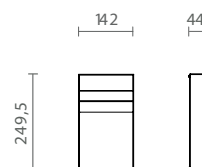

> ACESSÓRIOS TIPO E

TIPO E

83360100402 Escorredor 250 249,5x142x47 mm para a linha Flux Filo Top na cor moka para espaço tipo E

TIPO E

83360100403 Porta potes 250 249,5x142x168 mm para a linha Flux Filo Top na cor moka para espaço tipo E com 2 potes de vidro com tampas pretas

TIPO E

83360100404 Porta conchas 250 249,5x142x44 mm para a linha Flux Filo Top na cor moka para espaço tipo E

TIPO E

83360100405 Porta esponjas 250 249,5x142x47 mm para a linha Flux Filo Top na cor moka para espaço tipo E