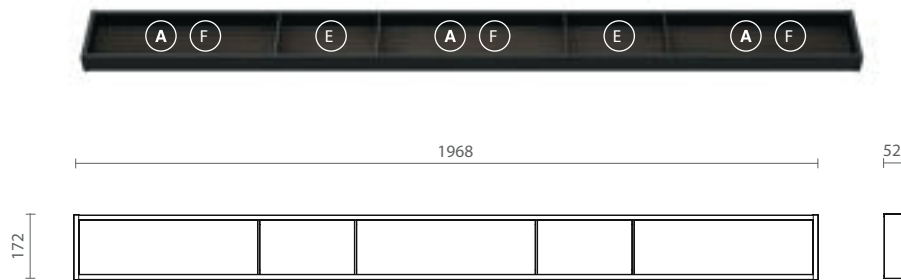

83360100297 Prateleira Flux Sopra Top com quadro em alumínio e mdf revestido em lâmina de madeira 172X1968 H52 MOKA Mod. FLUX- espaço AFEAFEAFAF