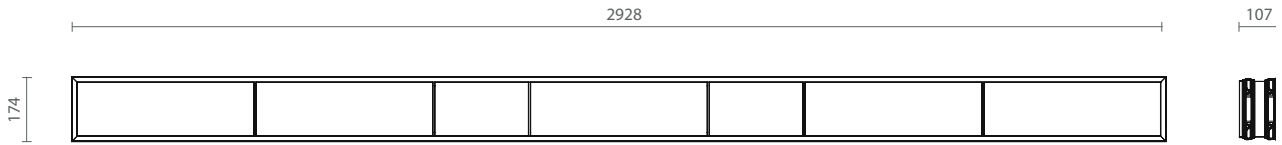

83360100358 Calha Flux Filo Top 270 quadro em alumínio 174x2706 h107 moka mod. Flux- espaço ADCADCADCAD