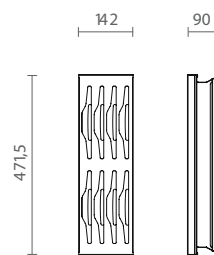

TIPO D

83360100400 Porta pratos 472 471,5x142x89 mm para a linha Flux Filo Top na cor moka para espaço tipo D para 8 pratos