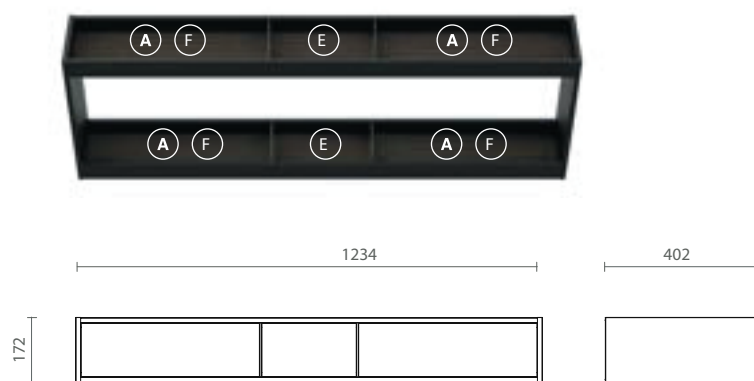

83360100372 Prateleira Flux Top Double quadro em alumínio 172x1234 h402 moka mod. Flux- espaço AFEAF na base inferior e AFEAF na base superior