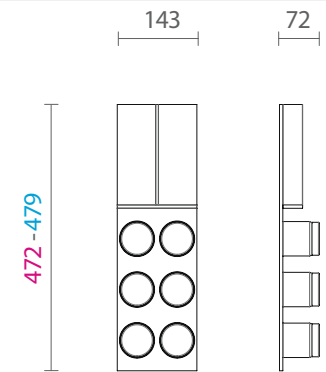

83360100256 Porta condimentos em mdf revestido em lâmina de madeira com suporte em aço 143x472-479 H72 com 2 espaços e 6 potes com tampa metálica preta - rovere tinto moka mod. FITou FILO - para espaço TIPO A

TIPO A