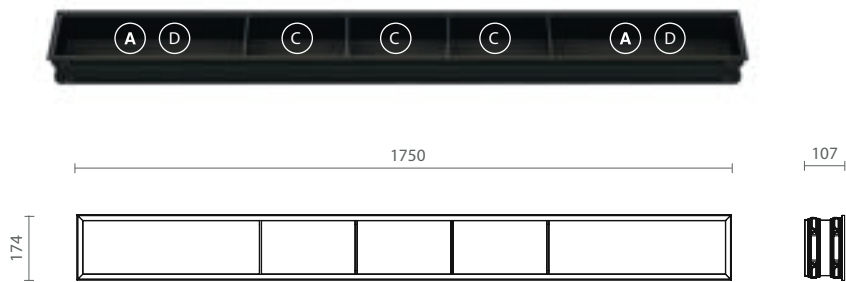

83360100353 Calha Flux Filo Top 150 quadro em alumínio 174x1494 h107 moka mod. Flux- espaço ADCCAD

83360100354 Calha Flux Filo Top 175 quadro em alumínio 174x1750 h107 moka mod. Flux- espaço ADCCCAD