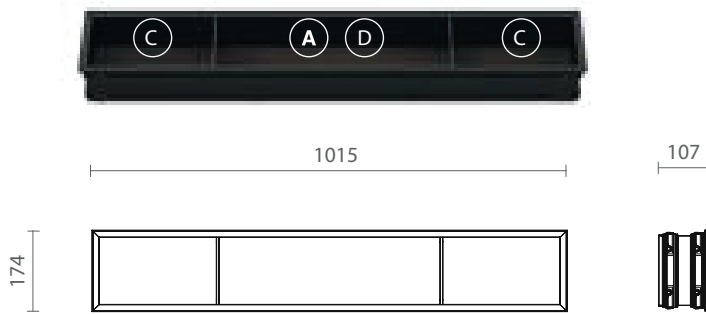

83360100351 Calha Flux Filo Top 101 quadro em alumínio 174x1015 h107 moka mod. Flux- espaço CADC