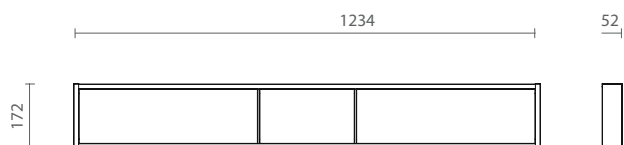

83360100294 Prateleira Flux Sopra Top com quadro em alumínio e mdf revestido em lâmina de madeira 172X1234 H52 MOKA Mod. FLUX- espaço AF EAF E