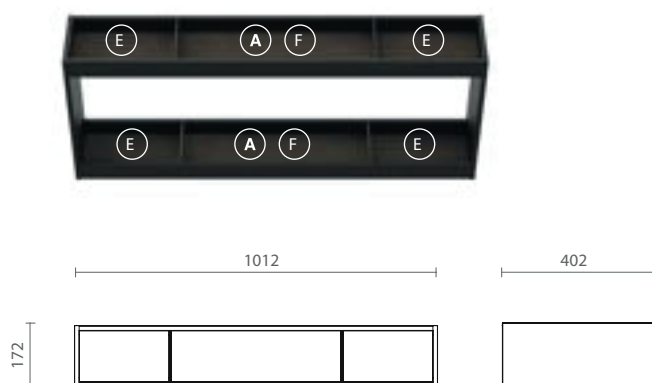

Com acessórios compatíveis

> MEDIDAS DE INSTALAÇÃO

> PRATELEIRA FLUX SOPRA TOP DOUBLE

83360100370 Prateleira Flux Top Double quadro em alumínio 172x977 h402 moka mod. Flux- espaço AF AF na base inferior e AF AF na base superior