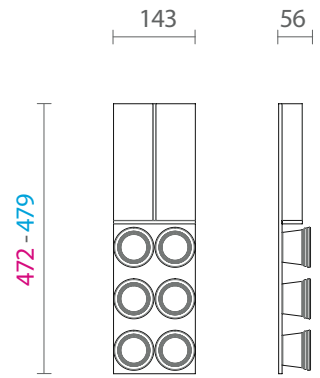

TIPO A

83360100255 Porta condimentos em mdf revestido em lâmina de madeira com suporte em aço 143x472-479 H56 com 2 espaços e 6 potes com tampa de vidro - rovere tinto moka mod. FITou FILO - para espaço TIPO A

TIPO A