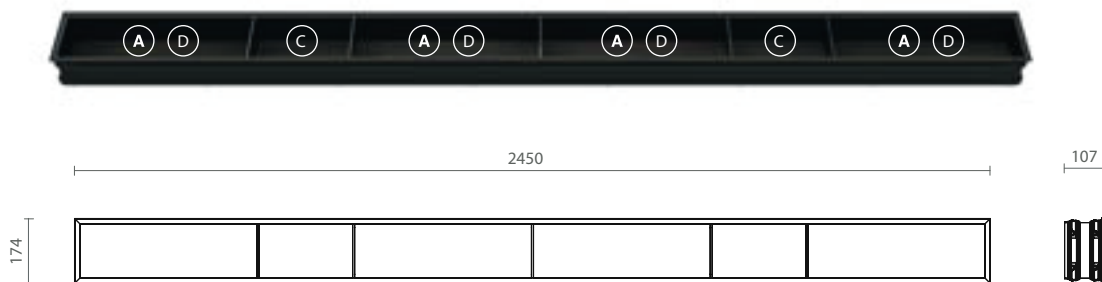

83360100355 Calha Flux Filo Top 197 quadro em alumínio 174x1972 h107 moka mod. Flux- espaço ADCADCAD

83360100356 Calha Flux Filo Top 220 quadro em alumínio 174x2194 h107 moka mod. Flux- espaço ADCADCAD