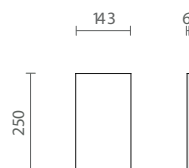

TIPO E

83360100407 Fundo 250 em mdf 250x143x6 mm para a linha Flux Filo Top na cor moka para espaço tipo E