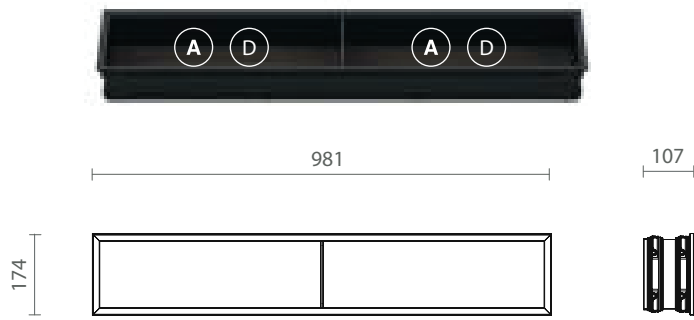

> DADOS TÉCNICOS

MDF
Lâmina

Porta talheres em MDF revestido com lâmina

AL

Divisões em Alumínio

Componente em Madeira

Componente em vidro

AISI

Utensílios em Aço Inoxidável

Porta dispensa com altura de 102 mm

Rovere Tinto Moka

Com acessórios compatíveis

> MEDIDAS DE INSTALAÇÃO

> CALHA FLUX DE EMBUTIR

Medidas disponíveis
981, 1015, 1237, 1494, 1750, 1972, 2194, 2450, 2706, 2928 mm