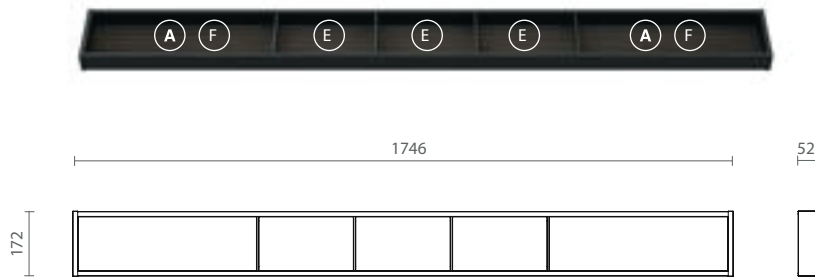

83360100295 Prateleira Flux Sopra Top com quadro em alumínio e mdf revestido em lâmina de madeira 172X1490 H52 MOKA Mod. FLUX- espaço AF E EAF E

83360100296 Prateleira Flux Sopra Top com quadro em alumínio e mdf revestido em lâmina de madeira 172X1746 H52 MOKA Mod. FLUX- espaço AFEEEEAF