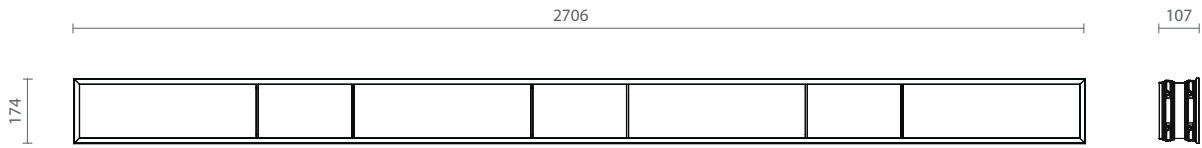

83360100358 Calha Flux Filo Top 270 quadro em alumínio 174x2706 h107 moka mod. Flux- espaço ADCADCADCAD