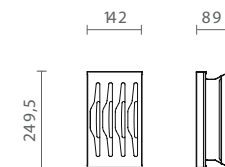

83360100392 Porta conchas 250 249,5x142x89 mm para a linha Flux Filo Top na cor moka para espaço tipo C