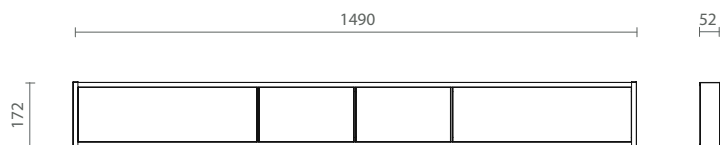

83360100292 Prateleira Flux Sopra Top com quadro em alumínio e mdf revestido em lâmina de madeira 172X0977 H52 MOKA Mod. FLUX- espaço AF AF

83360100293 Prateleira Flux Sopra Top com quadro em alumínio e mdf revestido em lâmina de madeira 172X1012 H52 MOKA Mod. FLUX- espaço EAF E

83360100294 Prateleira Flux Sopra Top com quadro em alumínio e mdf revestido em lâmina de madeira 172X1234 H52 MOKA Mod. FLUX- espaço AF EAF E