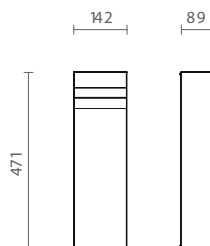

83360100398 Porta conchas 472 471,5x142x89 mm para a linha Flux Filo Top na cor moka para espaço tipo D

TIPO D