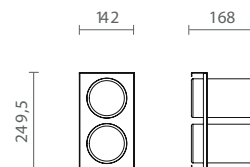

TIPO D

83360100398 Porta conchas 472 471,5x142x89 mm para a linha Flux Filo Top na cor moka para espaço tipo D

TIPO D

83360100399 Porta esponjas 472 471,5x142x89 mm para a linha Flux Filo Top na cor moka para espaço tipo D

TIPO D

83360100400 Porta pratos 472 471,5x142x89 mm para a linha Flux Filo Top na cor moka para espaço tipo D para 8 pratos

TIPO D

83360100401 Fundo 472 em mdf 472x143x6 mm para a linha Flux Filo Top na cor moka para espaço tipo D

> ACESSÓRIOS TIPO E

TIPO E

83360100402 Escorredor 250 249,5x142x47 mm para a linha Flux Filo Top na cor moka para espaço tipo E

TIPO E

83360100403 Porta potes 250 249,5x142x168 mm para a linha Flux Filo Top na cor moka para espaço tipo E com 2 potes de vidro com tampas pretas