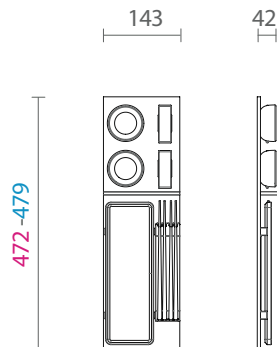

TIPO A

83360100260 Kit para sushi em mdf revestido em lâmina de madeira e divisórias em madeira e perfil de alumínio 143x472-479 H62 com 1 tabua de madeira, 4 hashi, 2 suportes para hashi e 2 molheiras - rovere tinto moka mod. FITou FILO - para espaço TIPO A