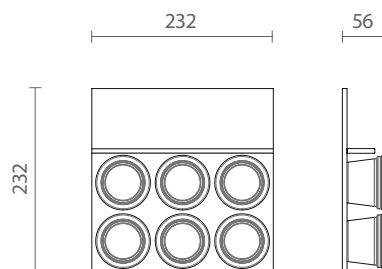

> ACESSÓRIOS TIPO B

TIPO B

83360100265 Porta condimentos em mdf revestido em lâmina de madeira com suporte em aço 232x232 H56 com 1 espaço e 6 potes com tampa de vidro - rovere tinto moka mod. FITou FILO - para espaço TIPO B