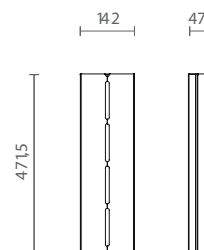

> ACESSÓRIOS TIPO F

TIPO F

83360100409 Escorredor 472 471,5x142x47 mm para a linha Flux Filo Top na cor moka para espaço tipo F

TIPO F

83360100410 Porta potes 472 471,5x142x168 mm para a linha Flux Filo Top na cor moka para espaço tipo F com 4 potes de vidro com tampas pretas

TIPO F

83360100411 Porta conchas 472 471,5x142x44 mm para a linha Flux Filo Top na cor moka para espaço tipo F

TIPO F

83360100412 Porta esponjas 472 471,5x142x47 mm para a linha Flux Filo Top na cor moka para espaço tipo F