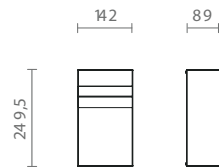

> ACESSÓRIOS TIPO C

TIPO C

83360100390 Escorredor 250 249,5x142x89 mm para a linha Flux Filo Top na cor moka para espaço tipo C

TIPO C

83360100391 Porta potes 250 249,5x142x168 mm para a linha Flux Filo Top na cor moka para espaço tipo C com 2 potes de vidro com tampas pretas

TIPO C

83360100392 Porta conchas 250 249,5x142x89 mm para a linha Flux Filo Top na cor moka para espaço tipo C

TIPO C

83360100393 Porta esponjas 250 249,5x142x89 mm para a linha Flux Filo Top na cor moka para espaço tipo C