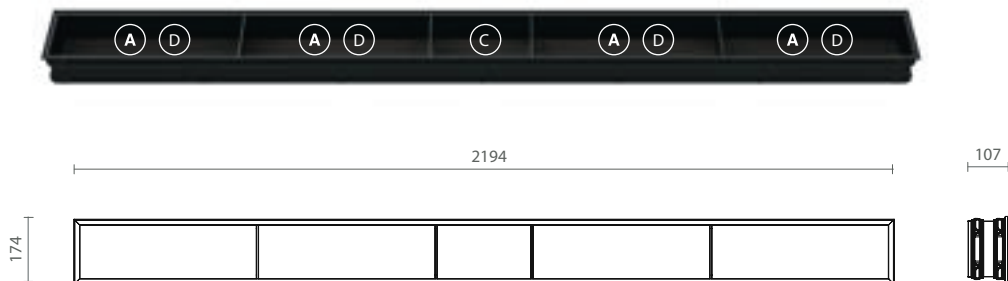

83360100356 Calha Flux Filo Top 220 quadro em alumínio 174x2194 h107 moka mod. Flux- espaço ADCADCAD