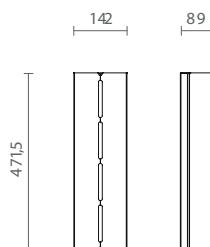

> ACESSÓRIOS TIPO D

TIPO D

83360100396 Escorredor 472 471,5x142x89 mm para a linha Flux Filo Top na cor moka para espaço tipo D

TIPO D

83360100397 Porta potes 472 471,5x142x168 mm para a linha Flux Filo Top na cor moka para espaço tipo D com 4 potes de vidro com tampas pretas

TIPO D

83360100398 Porta conchas 472 471,5x142x89 mm para a linha Flux Filo Top na cor moka para espaço tipo D

TIPO D

83360100399 Porta esponjas 472 471,5x142x89 mm para a linha Flux Filo Top na cor moka para espaço tipo D