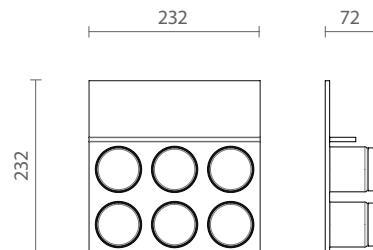

TIPO B

83360100266 Porta condimentos em mdf revestido em lâmina de madeira com suporte em aço 232x232 H72 com 1 espaço e 6 potes com tampa metálica preta - rovere tinto moka mod. FITou FILO - para espaço TIPO B