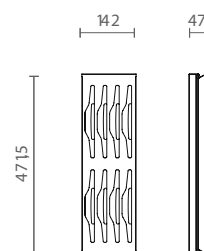

TIPO F

83360100413 Porta pratos 472 471,5x142x47 mm para a linha Flux Filo Top na cor moka para espaço tipo F para 8 pratos