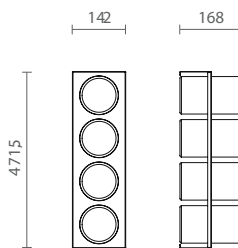

83360100397 Porta potes 472 471,5x142x168 mm para a linha Flux Filo Top na cor moka para espaço tipo D com 4 potes de vidro com tampas pretas

TIPO D