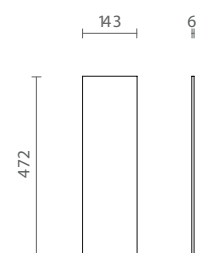

TIPO F

83360100414 Fundo 472 em mdf 472x143x6 mm para a linha Flux Filo Top na cor moka para espaço tipo F