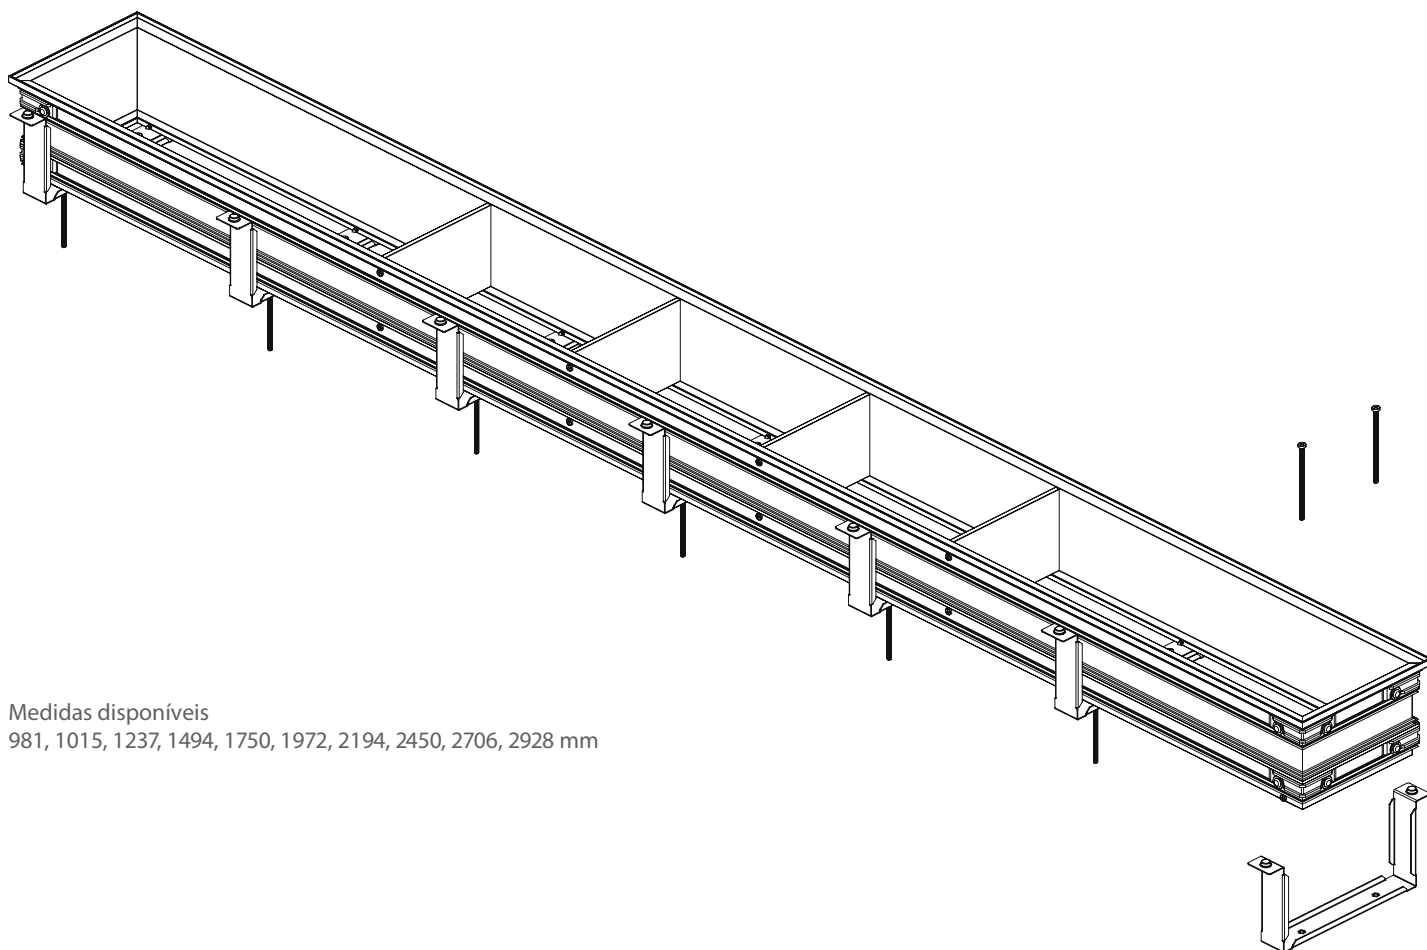

> DADOS TÉCNICOS

MDF
Lâmina

Porta talheres em MDF revestido com lâmina

AL

Divisões em Alumínio

Componente em Madeira

Componente em vidro

AISI

Utensílios em Aço Inoxidável

Porta dispensa com altura de 102 mm

Rovere Tinto Moka

Com acessórios compatíveis

> MEDIDAS DE INSTALAÇÃO

> CALHA FLUX DE EMBUTIR

Medidas disponíveis
981, 1015, 1237, 1494, 1750, 1972, 2194, 2450, 2706, 2928 mm