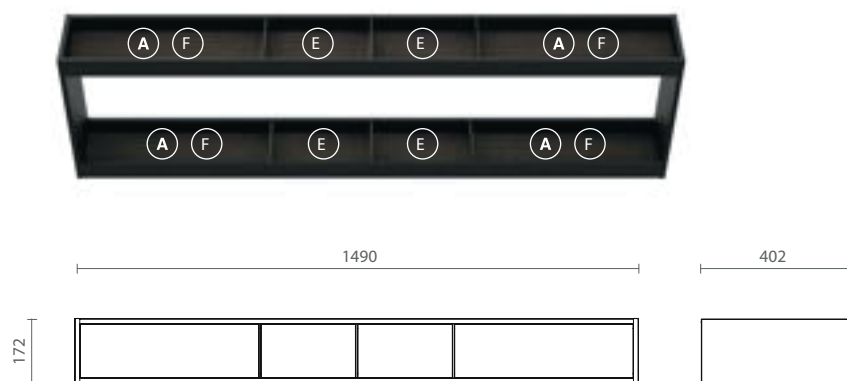

83360100373 Prateleira Flux Top Double quadro em alumínio 172x1490 h402 moka mod. Flux- espaço AFEAF na base inferior e AFEAF na base superior