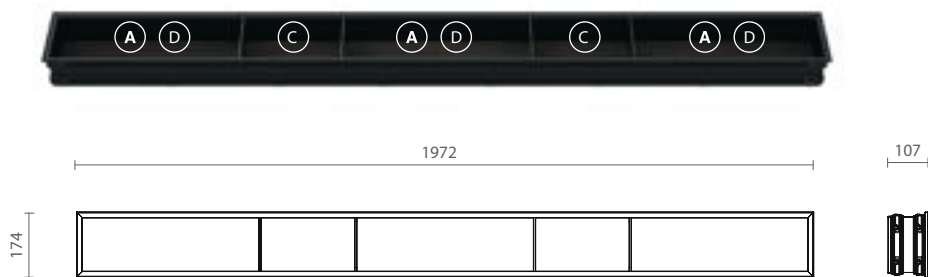

83360100355 Calha Flux Filo Top 197 quadro em alumínio 174x1972 h107 moka mod. Flux- espaço ADCADCAD