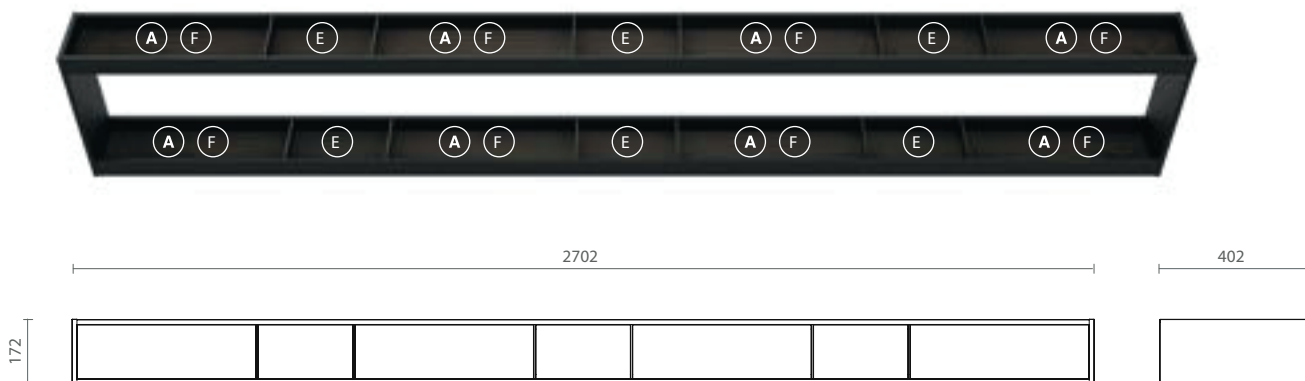

83360100377 Prateleira Flux Top Double quadro em alumínio 172x2702 h402 moka mod. Flux- espaço AFEAFEAFEAFEAF na base inferior e AFEAFEAFEAFEAF na base superior