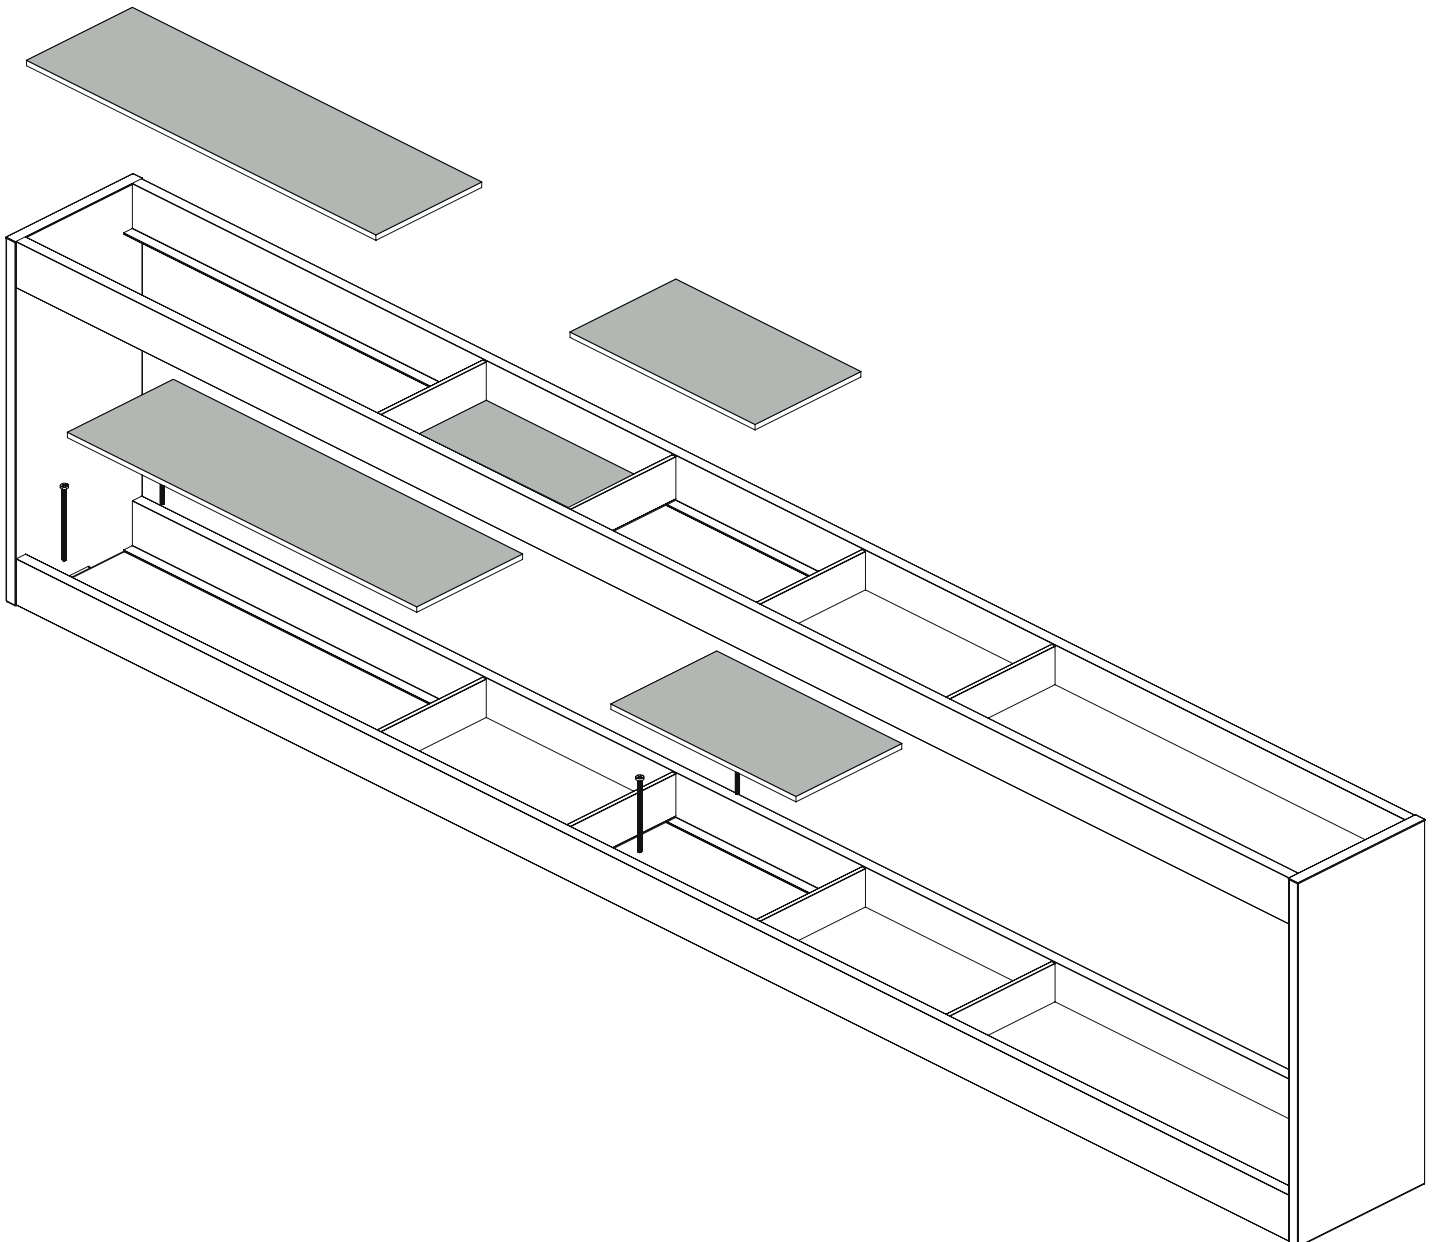

> DADOS TÉCNICOS

MDF
Lâmina

Porta talheres em MDF revestido com lâmina

AL

Divisões em Alumínio

Componente em Madeira

Componente em vidro

AISI

Utensílios em Aço Inoxidável

Porta dispensa com altura de 102 mm

Rovere Tinto Moka

Com acessórios compatíveis

> MEDIDAS DE INSTALAÇÃO

> PRATELEIRA FLUX SOPRA TOP DOUBLE