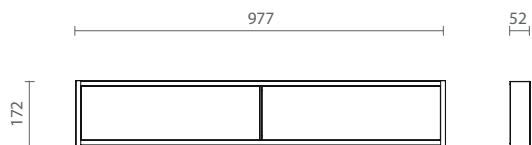

83360100292 Prateleira Flux Sopra Top com quadro em alumínio e mdf revestido em lâmina de madeira 172X0977 H52 MOKA Mod. FLUX- espaço AF AF