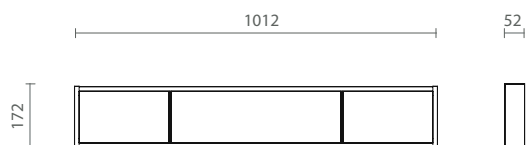

> DADOS TÉCNICOS

Porta talheres em MDF revestido com lâmina

Divisões em Alumínio

Componente em Madeira

Componente em vidro

Utensílios em Aço Inoxidável

Porta dispensa com altura de 102 mm

Rovere Tinto Moka

Com acessórios compatíveis

> MEDIDAS DE INSTALAÇÃO

> PRATELEIRA FLUX SOPRA

83360100292 Prateleira Flux Sopra Top com quadro em alumínio e mdf revestido em lâmina de madeira 172X0977 H52 MOKA Mod. FLUX- espaço AF AF