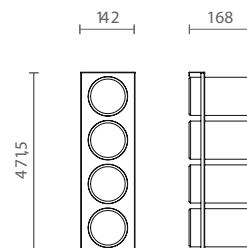

TIPO F

83360100410 Porta potes 472 471,5x142x168 mm para a linha Flux Filo Top na cor moka para espaço tipo F com 4 potes de vidro com tampas pretas