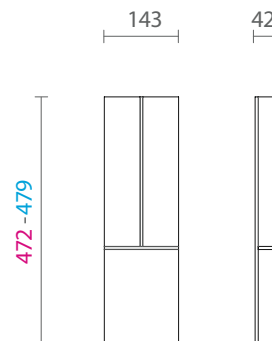

> ACESSÓRIOS TIPO A

TIPO A

83360100250 Divisor em mdf revestido em lâmina de madeira e divisórias em madeira e perfil de alumínio 143x472-479 H42 com 3 espaços - rovere tinto moka mod. FITou FILO - para espaço TIPO A

TIPO A