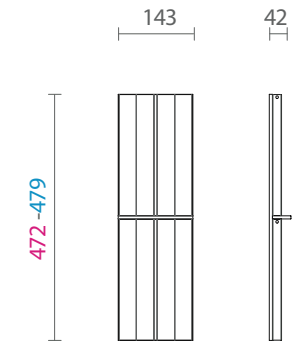

83360100257 Porta latas em mdf revestido em lâmina de madeira com suporte em aço 143x472-479 H42 com 4 espaços - rovere tinto moka mod. FITou FILO - para espaço TIPO A

TIPO A