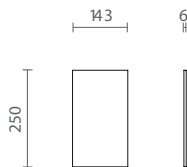

TIPO C

83360100395 Fundo 250 em mdf 250x143x6 mm para a linha Flux Filo Top na cor moka para espaço tipo C