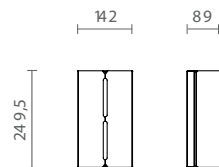

83360100393 Porta esponjas 250 249,5x142x89 mm para a linha Flux Filo Top na cor moka para espaço tipo C

TIPO C