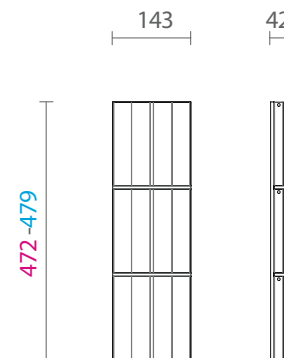

83360100254 Porta condimentos universal em mdf revestido em lâmina de madeira com suporte em aço 143x472-479 H42 com 6 espaços - rovere tinto moka mod. FITou FILO - para espaço TIPO A