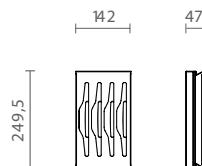

TIPO E

83360100406 Porta pratos 250 249,5x142x47 mm para a linha Flux Filo Top na cor moka para espaço tipo E para 4 pratos