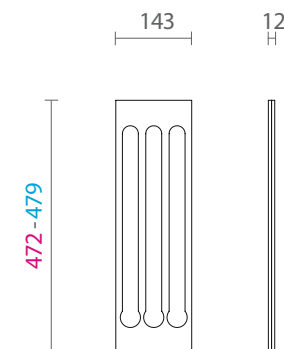

83360100253 Porta cápsulas de café em mdf revestido em lâmina de madeira 143x472-479 H12 para 30 cápsulas - rovere tinto moka mod. FITou FILO - para espaço TIPO A

TIPO A