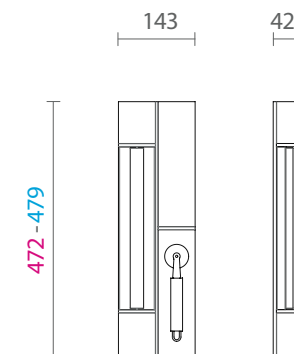

83360100258 Kit preparação de massas em mdf revestido em lâmina de madeira e divisórias em madeira e perfil de alumínio 143x472-479 H42 com 1 rolo em aço inox e um cortador - rovere tinto moka mod. FITou FILO - para espaço TIPO A

TIPO A