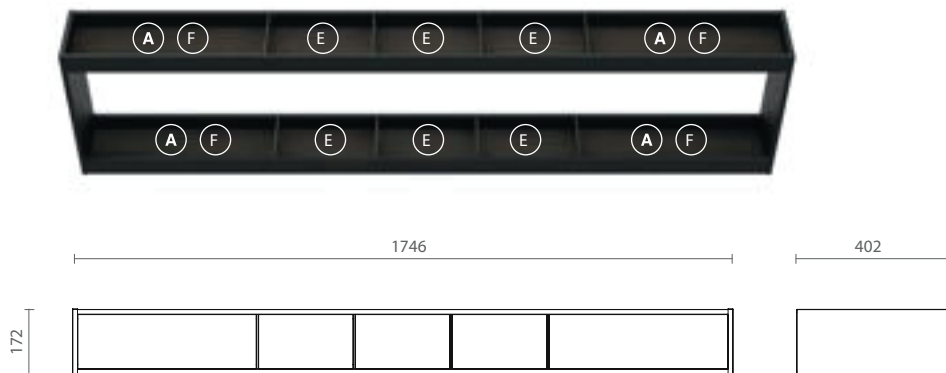

83360100374 Prateleira Flux Top Double quadro em alumínio 172x1746 h402 moka mod. Flux- espaço AFEEEEAF na base inferior e AFEEEEAF na base superior