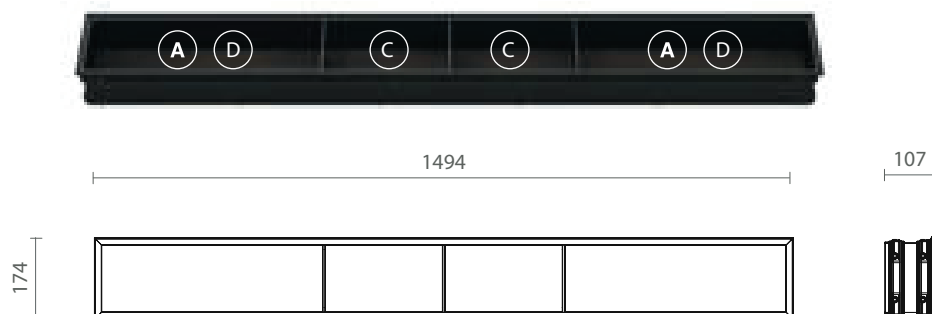

83360100350 Calha Flux Filo Top 98 quadro em alumínio 174x981 h107 moka mod. Flux- espaço ADAD

83360100351 Calha Flux Filo Top 101 quadro em alumínio 174x1015 h107 moka mod. Flux- espaço CADC

83360100352 Calha Flux Filo Top 124 quadro em alumínio 174x1237 h107 moka mod. Flux- espaço ADCAD