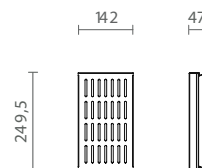

> ACESSÓRIOS TIPO E

TIPO E

83360100402 Escorredor 250 249,5x142x47 mm para a linha Flux Filo Top na cor moka para espaço tipo E