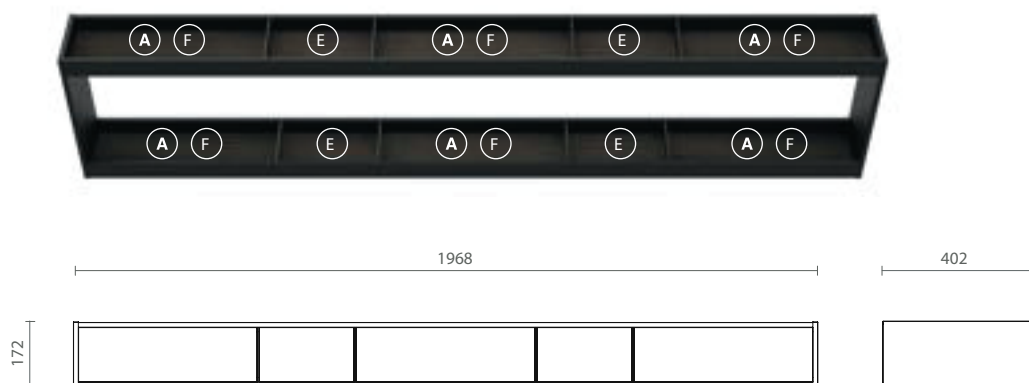

83360100375 Prateleira Flux Top Double quadro em alumínio 172x1968 h402 moka mod. Flux- espaço AFEAFEAF na base inferior e AFEAFEAF na base superior