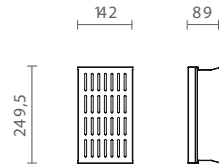

> ACESSÓRIOS TIPO C

TIPO C

83360100390 Escorredor 250 249,5x142x89 mm para a linha Flux Filo Top na cor moka para espaço tipo C

TIPO C