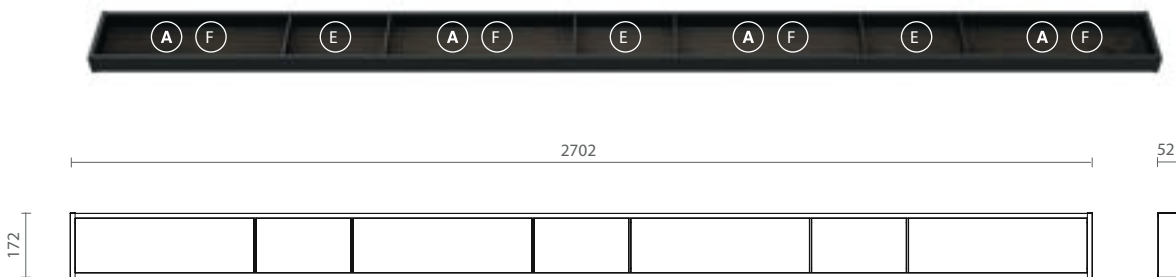

83360100296 Prateleira Flux Sopra Top com quadro em alumínio e mdf revestido em lâmina de madeira 172X1746 H52 MOKA Mod. FLUX- espaço AFEEEEAF

83360100297 Prateleira Flux Sopra Top com quadro em alumínio e mdf revestido em lâmina de madeira 172X1968 H52 MOKA Mod. FLUX- espaço AFEAFEAFAF

83360100298 Prateleira Flux Sopra Top com quadro em alumínio e mdf revestido em lâmina de madeira 172X2446 H52 MOKA Mod. FLUX- espaço AFEAFEAFAFAF