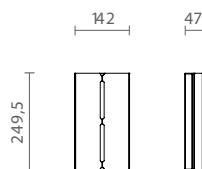

> ACESSÓRIOS TIPO E

TIPO E

83360100402 Escorredor 250 249,5x142x47 mm para a linha Flux Filo Top na cor moka para espaço tipo E

TIPO E

83360100403 Porta potes 250 249,5x142x168 mm para a linha Flux Filo Top na cor moka para espaço tipo E com 2 potes de vidro com tampas pretas

TIPO E

83360100404 Porta conchas 250 249,5x142x44 mm para a linha Flux Filo Top na cor moka para espaço tipo E

TIPO E

83360100405 Porta esponjas 250 249,5x142x47 mm para a linha Flux Filo Top na cor moka para espaço tipo E