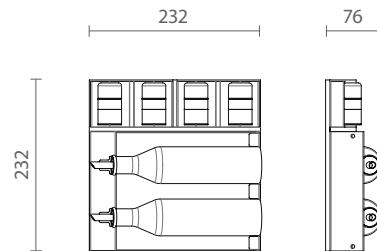

TIPO B

83360100267 Porta condimentos base em mdf revestido em lâmina de madeira com suporte em aço 232x232 H76 com 2 portas azeite 250ml em aço inoxidável e 4 mini moedores - rovere tinto moka mod. FITou FILO - para espaço TIPO B