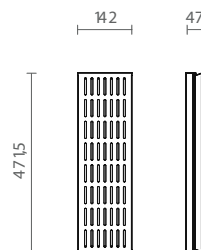

> ACESSÓRIOS TIPO F

TIPO F

83360100409 Escorredor 472 471,5x142x47 mm para a linha Flux Filo Top na cor moka para espaço tipo F