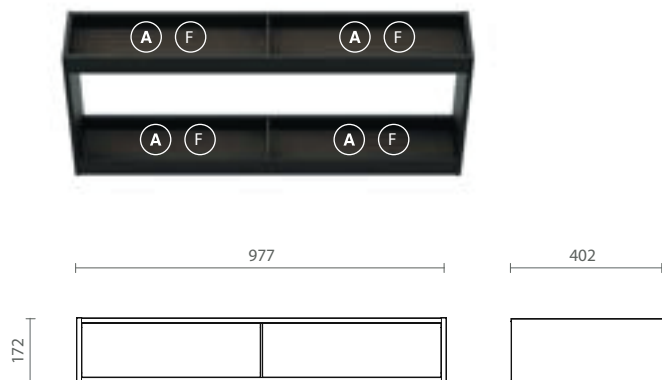

83360100370 Prateleira Flux Top Double quadro em alumínio 172x977 h402 moka mod. Flux- espaço AF AF na base inferior e AF AF na base superior