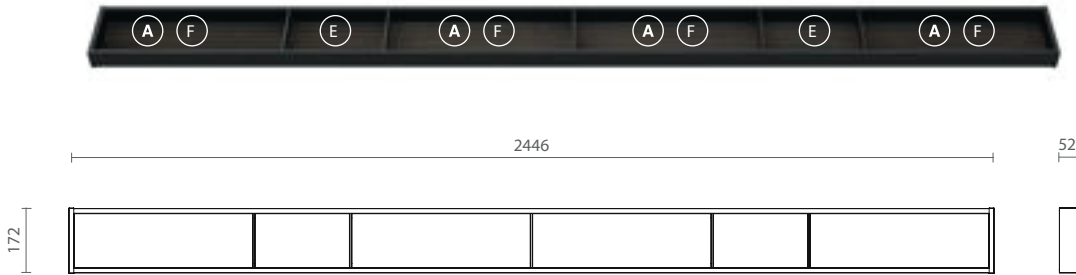

83360100298 Prateleira Flux Sopra Top com quadro em alumínio e mdf revestido em lâmina de madeira 172X2446 H52 MOKA Mod. FLUX- espaço AFEAFEAFAFAF