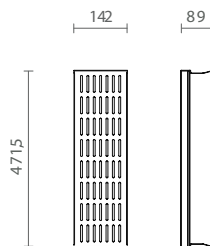

> ACESSÓRIOS TIPO D

TIPO D

83360100396 Escorredor 472 471,5x142x89 mm para a linha Flux Filo Top na cor moka para espaço tipo D

TIPO D