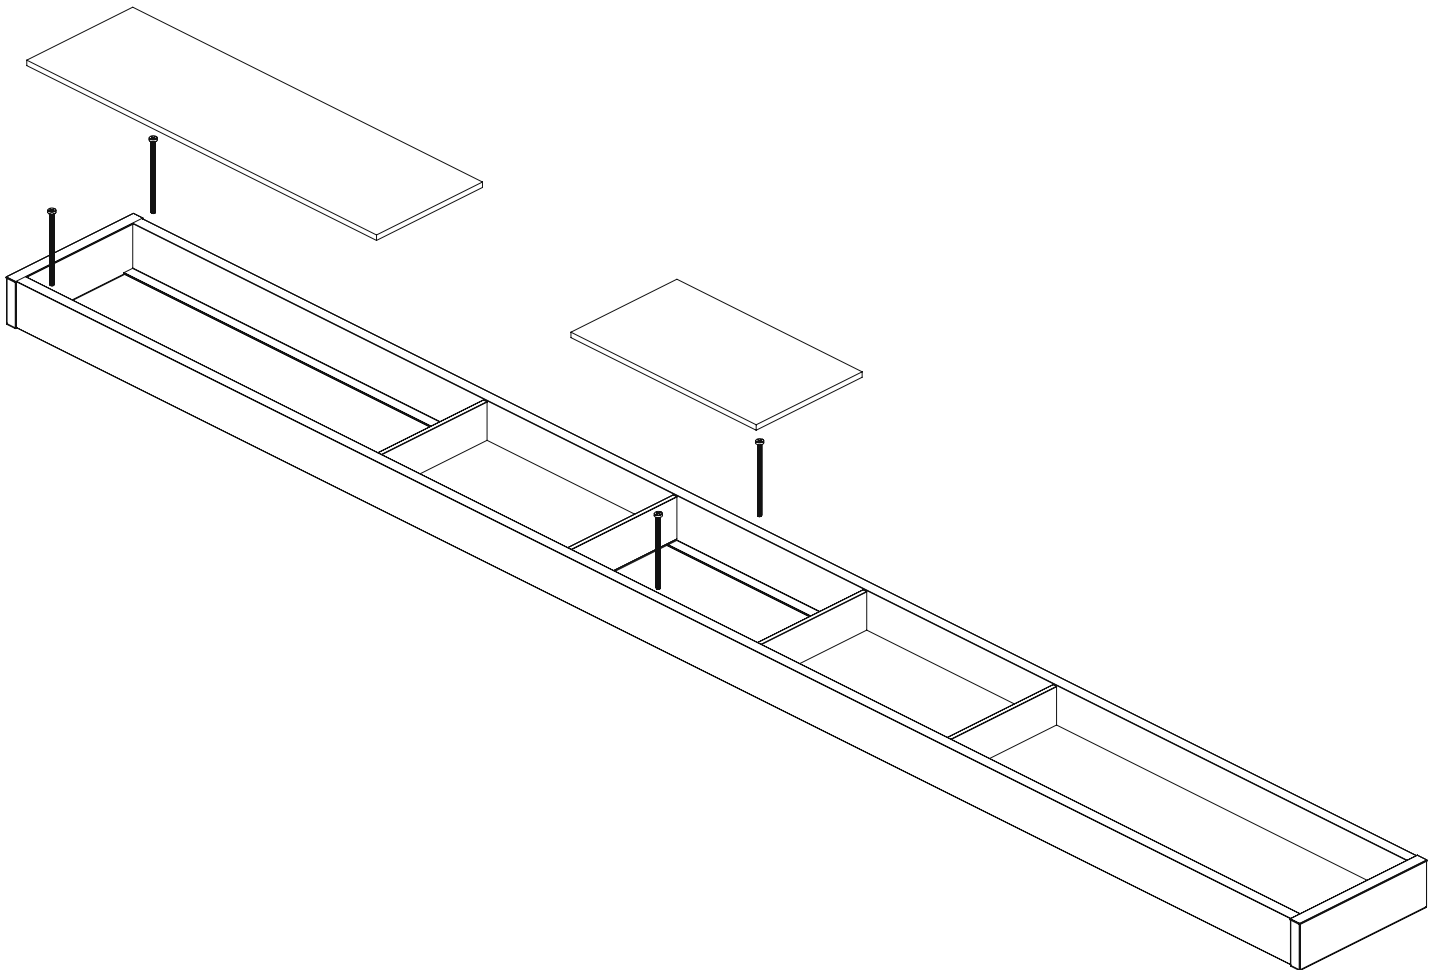

> DADOS TÉCNICOS

Porta talheres em MDF revestido com lâmina

Divisões em Alumínio

Componente em Madeira

Componente em vidro

Utensílios em Aço Inoxidável

Porta dispensa com altura de 102 mm

Rovere Tinto Moka

Com acessórios compatíveis

> MEDIDAS DE INSTALAÇÃO

> PRATELEIRA FLUX SOPRA