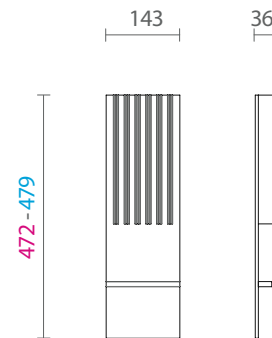

83360100251 Porta facas em mdf revestido em lâmina de madeira e divisórias em madeira 143x472-479 H36 para 6 facas - rovere tinto moka mod. FITou FILO - para espaço TIPO A

TIPO A