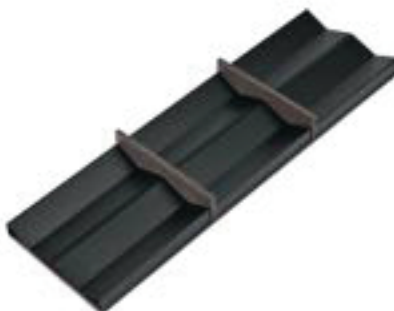

TIPO A

83360100251 Porta facas em mdf revestido em lâmina de madeira e divisórias em madeira 143x472-479 H36 para 6 facas - rovere tinto moka mod. FITou FILO - para espaço TIPO A

TIPO A

83360100252 Porta filme plástico base em mdf revestido em lâmina de madeira tampa em aço com serrilhado xl 143x472-479 H56 para 2 rolos - rovere tinto moka mod. FITou FILO - para espaço TIPO A

TIPO A

83360100253 Porta cápsulas de café em mdf revestido em lâmina de madeira 143x472-479 H12 para 30 cápsulas - rovere tinto moka mod. FITou FILO - para espaço TIPO A

TIPO A

83360100254 Porta condimentos universal em mdf revestido em lâmina de madeira com suporte em aço 143x472-479 H42 com 6 espaços - rovere tinto moka mod. FITou FILO - para espaço TIPO A