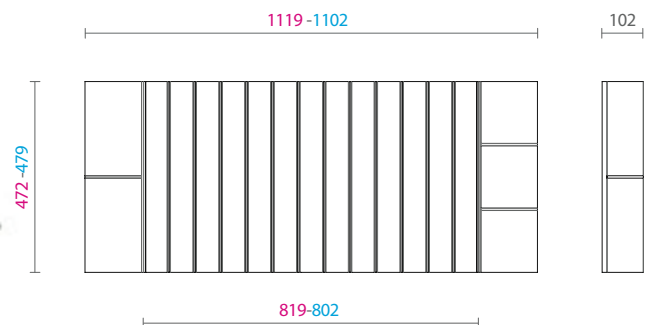

83360100118 Porta painelas para gavetão em mdf revestido em lâmina de madeira 1050x500 969-952x472-479 H102 composição V7 - rovere tinto moka mod. FIT - com 2 espaços com escovas para tampas e 2 espaços para utensílios

Para módulos com largura de 1200 mm

Modelo V2

PORTA PANELAS E UTENSÍLIOS