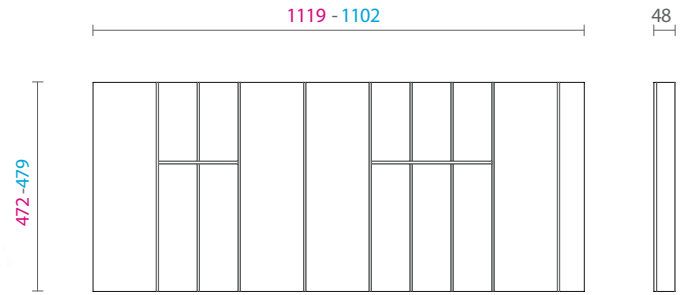

Para módulos com largura de 1200 mm

Modelo V1