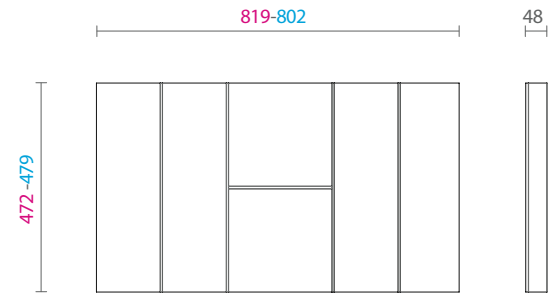

Para módulos com largura de 900 mm

Modelo V1

83360100106 Porta talheres em mdf revestido em lâmina de madeira e divisórias em madeira e perfil de alumínio 900x500 819-802x472-479 H48 composição V1 - rovere tinto moka mod. FIT - espaço AAA

Para módulos com largura de 900 mm

Modelo V2

83360100107 Porta talheres em mdf revestido em lâmina de madeira e divisórias em madeira e perfil de alumínio 900x500 819-802x472-479 H48 composição V2 - rovere tinto moka mod. FIT - espaço AAABB