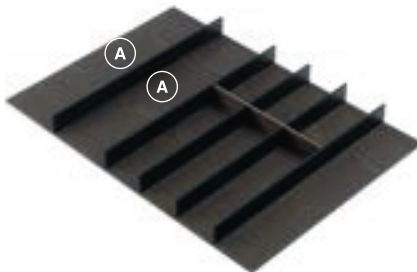

Para módulos com largura de 600 mm

Modelo V1

83360100102 Porta talheres em mdf revestido em lâmina de madeira e divisórias em madeira e perfil de alumínio 600x500 519-502x472-479 H48 composição V1 - rovere tinto moka mod. FIT - espaço A

Para módulos com largura de 600 mm

Modelo V2

83360100103 Porta talheres em mdf revestido em lâmina de madeira e divisórias em madeira e perfil de alumínio 600x500 519-502x472-479 H48 composição V2 - rovere tinto moka mod. FIT - espaço ABB

Para módulos com largura de 750 mm

Modelo V1

83360100104 Porta talheres em mdf revestido em lâmina de madeira e divisórias em madeira e perfil de alumínio 750x500 669-652x472-479 H48 composição V1 - rovere tinto moka mod. FIT - espaço AA