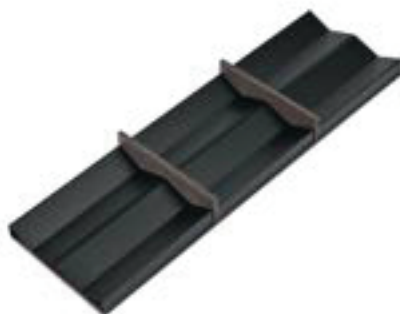

83360100254 Porta condimentos universal em mdf revestido em lâmina de madeira com suporte em aço 143x472-479 H42 com 6 espaços - rovere tinto moka mod. FITou FILO - para espaço TIPO A