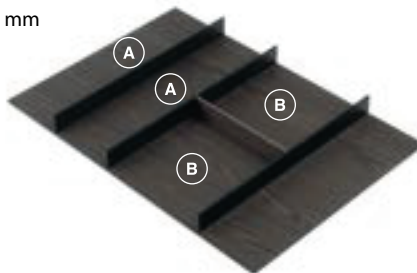

Modelo V2

83360100105 Porta talheres em mdf revestido em lâmina de madeira e divisórias em madeira e perfil de alumínio 750x500 669-652x472-479 H48 composição V2 - rovere tinto moka mod. FIT - espaço AABB