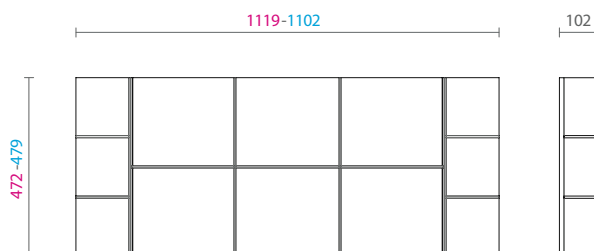

Para módulos com largura de 1200 mm

Modelo V4

PORTA PRATOS E UTENSÍLIOS

83360100133 Porta pratos para gavetão em mdf revestido em lâmina de madeira 1200x500 1119-1102x472-479 H172 composição V4 - rovere tinto moka mod. FIT - com 8 pinos moveis e 5 espaços para utensilios

Para módulos com largura de 1200 mm

Modelo V5

PORTA UTENSÍLIOS

83360100127 Divisor para gavetão em mdf revestido em lâmina de madeira 1200x500 1119-1102x472-479 H102 composição V5 - rovere tinto moka mod. FIT - com 12 espaços para utensilios

Para módulos com largura de 1200 mm

Modelo V7

PORTA PANELAS E TAMPAS

8336010119 Porta panelas para gavetão em mdf revestido em lâmina de madeira 1200x500 1119-1102x472-479 H102 composição V7 - rovere tinto moka mod. FIT - com 2 espaços com escovas para tampas e 2 espaços para utensilios