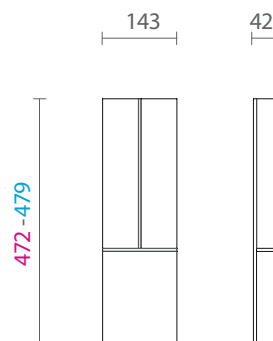

> ACESSÓRIOS TIPO A

TIPO A

83360100250 Divisor em mdf revestido em lâmina de madeira e divisórias em madeira e perfil de alumínio 143x472-479 H42 com 3 espaços - rovere tinto moka mod. FITou FILO - para espaço TIPO A

TIPO A