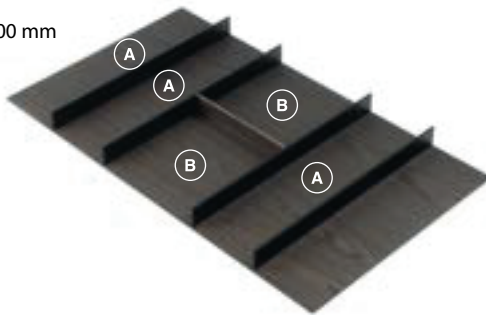

Modelo V2

83360100107 Porta talheres em mdf revestido em lâmina de madeira e divisórias em madeira e perfil de alumínio 900x500 819-802x472-479 H48 composição V2 - rovere tinto moka mod. FIT - espaço AAABB

Para módulos com largura de 1050 mm