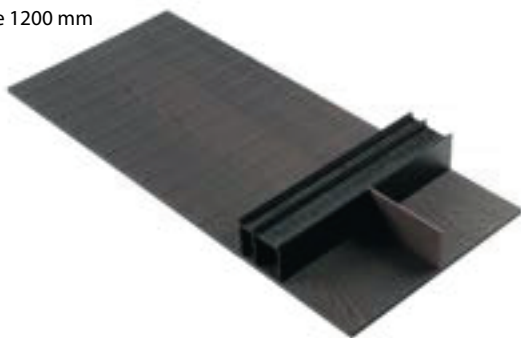

83360100127 Divisor para gavetão em mdf revestido em lâmina de madeira 1200x500 1119-1102x472-479 H102 composição V5 - rovere tinto moka mod. FIT - com 12 espaços para utensilios

Para módulos com largura de 1200 mm

Modelo V7

PORTA PANELAS E TAMPAS