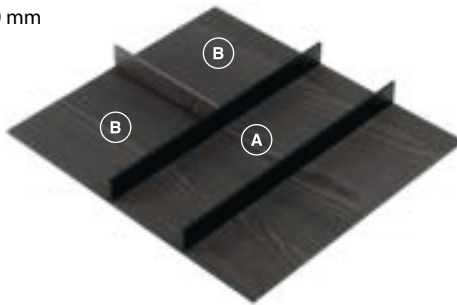

Modelo V2

83360100103 Porta talheres em mdf revestido em lâmina de madeira e divisórias em madeira e perfil de alumínio 600x500 519-502x472-479 H48 composição V2 - rovere tinto moka mod. FIT - espaço ABB

Para módulos com largura de 750 mm