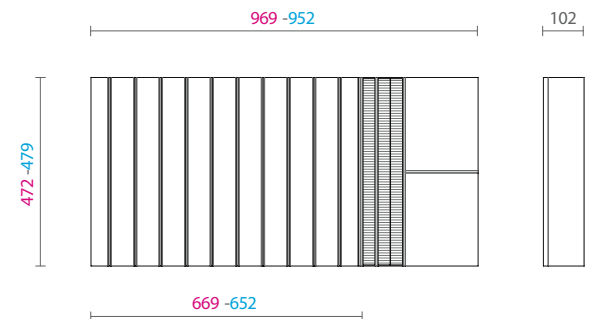

Para módulos com largura de 1050 mm

Modelo V2

PORTA PANELAS

83360100122 Porta painelas para gavetão em mdf revestido em lâmina de madeira 1050x500 969-952x472-479 H102 composição V2 - rovere tinto moka mod. FIT - com 5 espaços para utensílios

Para módulos com largura de 1050 mm

Modelo V4

PORTA PRATOS E UTENSÍLIOS

83360100132 Porta pratos para gavetão em mdf revestido em lâmina de madeira 1050x500 969-952x472-479 H172 composição V4 - rovere tinto moka mod. FIT - com 4 pinos moveis e 5 espaços para utensílios

Para módulos com largura de 1050 mm

Modelo V7

PORTA PANELAS E TAMPAS

83360100118 Porta painelas para gavetão em mdf revestido em lâmina de madeira 1050x500 969-952x472-479 H102 composição V7 - rovere tinto moka mod. FIT - com 2 espaços com escovas para tampas e 2 espaços para utensílios

Para módulos com largura de 1200 mm

Modelo V2

PORTA PANELAS E UTENSÍLIOS

83360100123 Porta painelas para gavetão em mdf revestido em lâmina de madeira 1200x500 1119-1102x472-479 H102 composição V2 - rovere tinto moka mod. FIT - com 5 espaços para utensílios