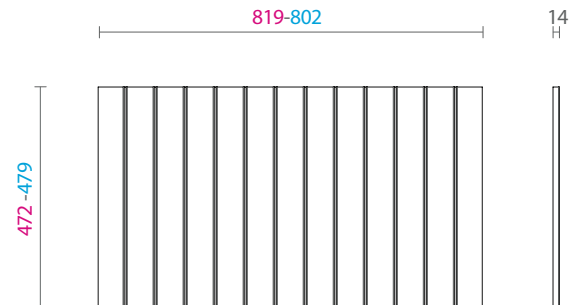

83360100114 Porta panelas para gavetão em mdf revestido em lâmina de madeira 900x500 819-802x472-479 H14 composição V1 - rovere tinto moka mod. FIT - sem Divisores

Para módulos com largura de 900 mm

Modelo V2

PORTA PRATOS