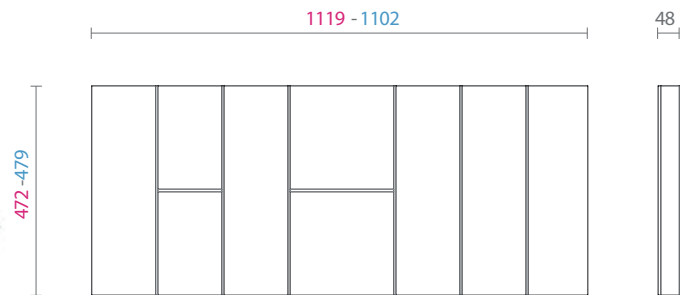

83360100110 Porta talheres em mdf revestido em lâmina de madeira e divisórias em madeira e perfil de alumínio 1200x500 1119-1102x472-479 H48 composição V1 - rovere tinto moka mod. FIT - espaço AAAA

Para módulos com largura de 1200 mm

Modelo V2

83360100111 Porta talheres em mdf revestido em lâmina de madeira e divisórias em madeira e perfil de alumínio 1200x500 1119-1102x472-479 H48 composição V2 - rovere tinto moka mod. FIT - espaço AAAABB