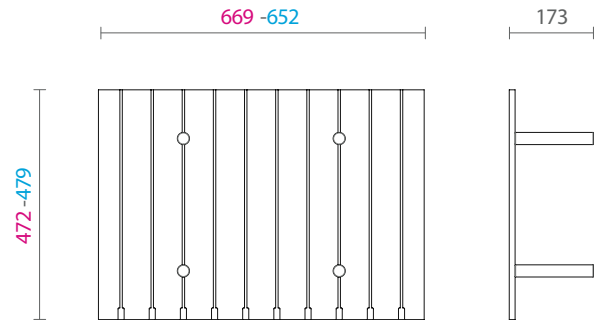

Para módulos com largura de 750 mm

Modelo V3

PORTA PRATOS

83360100129 Porta pratos para gavetão em mdf revestido em lâmina de madeira 750x500 669-652x472-479 H173 composição V3 - rovere tinto moka mod. FIT - com 4 pinos moveis

Para módulos com largura de 750 mm

Modelo V7

PORTA PANELAS E TAMPAS