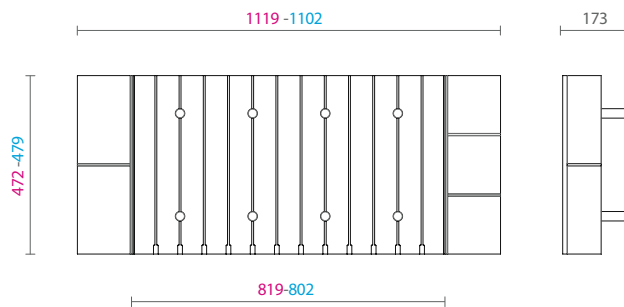

Para módulos com largura de 450 mm

Modelo V1

83360100100 Porta talheres em mdf revestido em lâmina de madeira e divisórias em madeira e perfil de alumínio 450x500 369-352x472-479 H48 composição V1 - rovere tinto moka mod. FIT

Para módulos com largura de 1050 mm

Modelo V7

PORTA PANELAS E TAMPAS

83360100118 Porta painelas para gavetão em mdf revestido em lâmina de madeira 1050x500 969-952x472-479 H102 composição V7 - rovere tinto moka mod. FIT - com 2 espaços com escovas para tampas e 2 espaços para utensílios

Para módulos com largura de 1200 mm

Modelo V2

PORTA PANELAS E UTENSÍLIOS

83360100123 Porta painelas para gavetão em mdf revestido em lâmina de madeira 1200x500 1119-1102x472-479 H102 composição V2 - rovere tinto moka mod. FIT - com 5 espaços para utensílios

Para módulos com largura de 1200 mm

Modelo V4

PORTA PRATOS E UTENSÍLIOS

83360100133 Porta pratos para gavetão em mdf revestido em lâmina de madeira 1200x500 1119-1102x472-479 H172 composição V4 - rovere tinto moka mod. FIT - com 8 pinos moveis e 5 espaços para utensilios