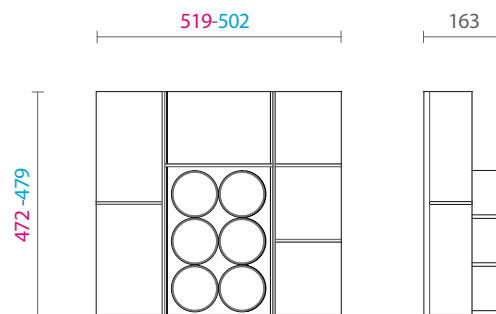

Para módulos com largura de 600 mm

Modelo V5

PORTA POTES E UTENSÍLIOS

Para módulos com largura de 600 mm

Modelo V7

PORTA PANEIAS E TAMPAS