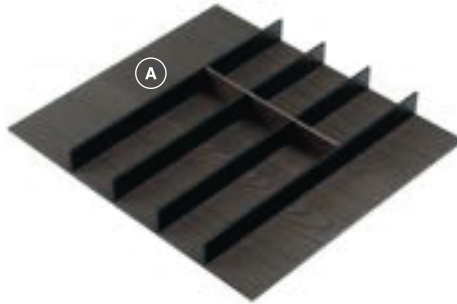

Para módulos com largura de 450 mm

Modelo V1

83360100100 Porta talheres em mdf revestido em lâmina de madeira e divisórias em madeira e perfil de alumínio 450x500 369-352x472-479 H48 composição V1 - rovere tinto moka mod. FIT

Para módulos com largura de 450 mm

Modelo V2

83360100101 Porta talheres em mdf revestido em lâmina de madeira e divisórias em madeira e perfil de alumínio 450x500 369-352x472-479 H48 composição V2 - rovere tinto moka mod. FIT - espaços BB

Para módulos com largura de 600 mm

Modelo V1

83360100102 Porta talheres em mdf revestido em lâmina de madeira e divisórias em madeira e perfil de alumínio 600x500 519-502x472-479 H48 composição V1 - rovere tinto moka mod. FIT - espaço A