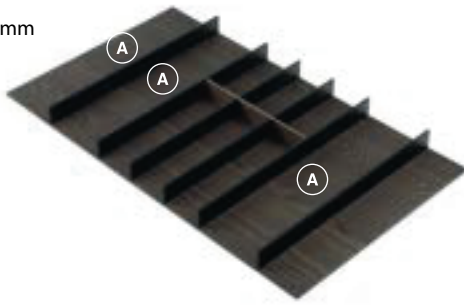

Para módulos com largura de 750 mm

Modelo V2

83360100105 Porta talheres em mdf revestido em lâmina de madeira e divisórias em madeira e perfil de alumínio 750x500 669-652x472-479 H48 composição V2 - rovere tinto moka mod. FIT - espaço AABB

Para módulos com largura de 900 mm

Modelo V1

83360100106 Porta talheres em mdf revestido em lâmina de madeira e divisórias em madeira e perfil de alumínio 900x500 819-802x472-479 H48 composição V1 - rovere tinto moka mod. FIT - espaço AAA