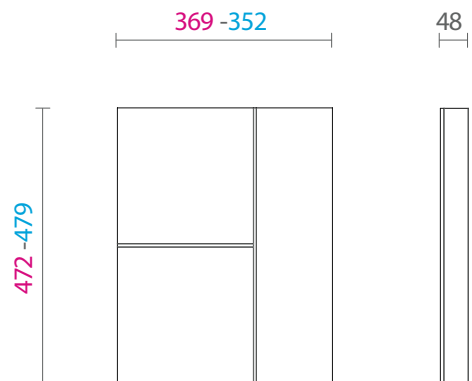

DADOS TÉCNICOS

Para módulos de largura 450, 600, 750, 900, 1050 e 1200 mm

Para gavetas de profundidade de 500 mm

Rovere Tinto Moka

Porta talheres em MDF revestido com lâmina

Divisões em Alumínio

Porta talheres com altura de 48 mm

Porta dispensa com altura de 102 mm

Porta pratos com altura de 173 mm

Com acessórios compatíveis

Componente em Madeira

Componente em vidro

Utensílios em Aço Inoxidável

MEDIDAS DE INSTALAÇÃO

DIVISORES PARA GAVETAS

Para módulos com largura de 450 mm

Modelo V1

83360100100 Porta talheres em mdf revestido em lâmina de madeira e divisórias em madeira e perfil de alumínio 450x500 369-352x472-479 H48 composição V1 - rovere tinto moka mod. FIT

Para módulos com largura de 450 mm

Modelo V2

83360100101 Porta talheres em mdf revestido em lâmina de madeira e divisórias em madeira e perfil de alumínio 450x500 369-352x472-479 H48 composição V2 - rovere tinto moka mod. FIT - espaços BB