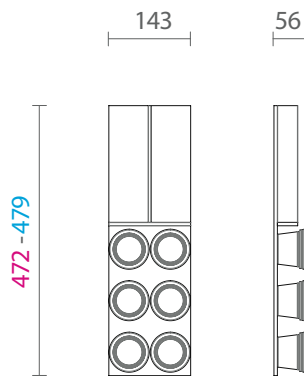

TIPO A

83360100255 Porta condimentos em mdf revestido em lâmina de madeira com suporte em aço 143x472-479 H56 com 2 espaços e 6 potes com tampa de vidro - rovere tinto moka mod. FITou FILO - para espaço TIPO A

TIPO A