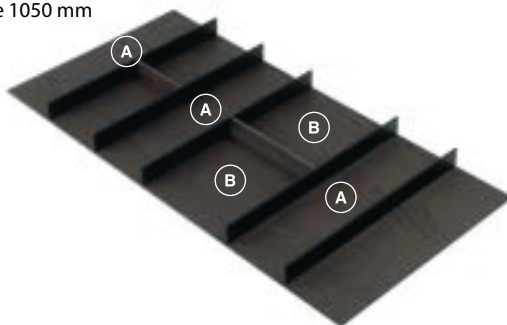

Para módulos com largura de 900 mm

Modelo V2

83360100107 Porta talheres em mdf revestido em lâmina de madeira e divisórias em madeira e perfil de alumínio 900x500 819-802x472-479 H48 composição V2 - rovere tinto moka mod. FIT - espaço AAABB

Para módulos com largura de 1050 mm

Modelo V1

83360100108 Porta talheres em mdf revestido em lâmina de madeira e divisórias em madeira e perfil de alumínio 1050x500 969-952x472-479 H48 composição V1 - rovere tinto moka mod. FIT - espaço AAA

Para módulos com largura de 1050 mm

Modelo V2

83360100109 Porta talheres em mdf revestido em lâmina de madeira e divisórias em madeira e perfil de alumínio 1050x500 969-952x472-479 H48 composição V2 - rovere tinto moka mod. FIT - espaço AABBB