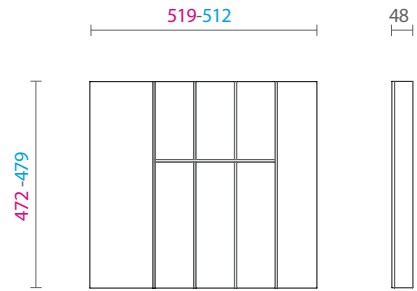

DADOS TÉCNICOS

Para módulos de largura 450, 600, 750, 900, 1050 e 1200 mm

Para gavetas de profundidade de 500 mm

Rovere Tinto Moka

Porta talheres em MDF revestido com lâmina

Divisões em Alumínio

Porta talheres com altura de 48 mm

Para módulos com largura de 450 mm

Modelo V1

83360100100 Porta talheres em mdf revestido em lâmina de madeira e divisórias em madeira e perfil de alumínio 450x500 369-352x472-479 H48 composição V1 - rovere tinto moka mod. FIT

Para módulos com largura de 450 mm

Modelo V2

83360100101 Porta talheres em mdf revestido em lâmina de madeira e divisórias em madeira e perfil de alumínio 450x500 369-352x472-479 H48 composição V2 - rovere tinto moka mod. FIT - espaços BB

Para módulos com largura de 600 mm

Modelo V1

83360100102 Porta talheres em mdf revestido em lâmina de madeira e divisórias em madeira e perfil de alumínio 600x500 519-502x472-479 H48 composição V1 - rovere tinto moka mod. FIT - espaço A