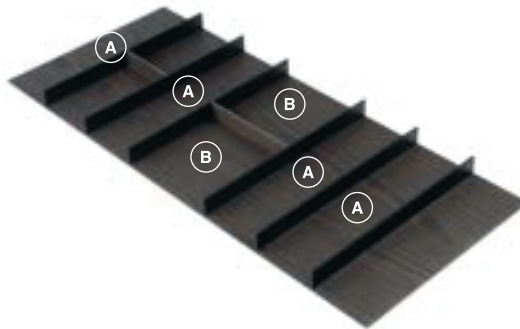

83360100110 Porta talheres em mdf revestido em lâmina de madeira e divisórias em madeira e perfil de alumínio 1200x500 1119-1102x472-479 H48 composição V1 - rovere tinto moka mod. FIT - espaço AAAA

Para módulos com largura de 1200 mm

Modelo V2

83360100111 Porta talheres em mdf revestido em lâmina de madeira e divisórias em madeira e perfil de alumínio 1200x500 1119-1102x472-479 H48 composição V2 - rovere tinto moka mod. FIT - espaço AAAABB