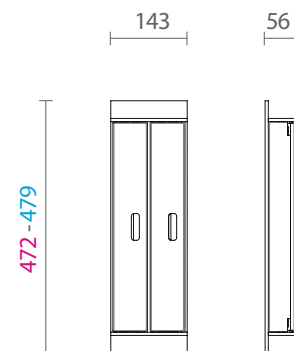

83360100252 Porta filme plástico base em mdf revestido em lâmina de madeira tampa em aço com serrilhado xl 143x472-479 H56 para 2 rolos - rovere tinto moka mod. FITou FILO - para espaço TIPO A

TIPO A