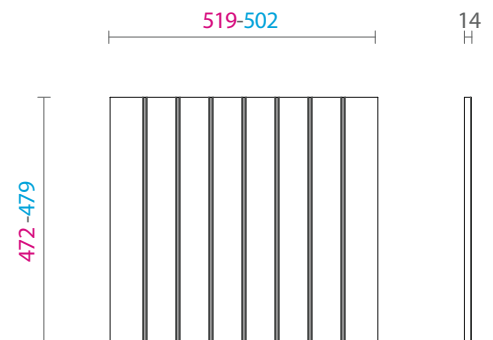

Para módulos com largura de 1200 mm

Modelo V2

83360100111 Porta talheres em mdf revestido em lâmina de madeira e divisórias em madeira e perfil de alumínio 1200x500 1119-1102x472-479 H48 composição V2 - rovere tinto moka mod. FIT - espaço AAAABB

> DIVISORES PARA GAVETÕES - DISPENSA

Para módulos com largura de 600 mm

Modelo V1

PORTA PANELAS

83360100112 Porta panelas para gavetão em mdf revestido em lâmina de madeira 600x500 519-502x472-479 H14 composição V1 - rovere tinto moka mod. FIT - sem Divisores