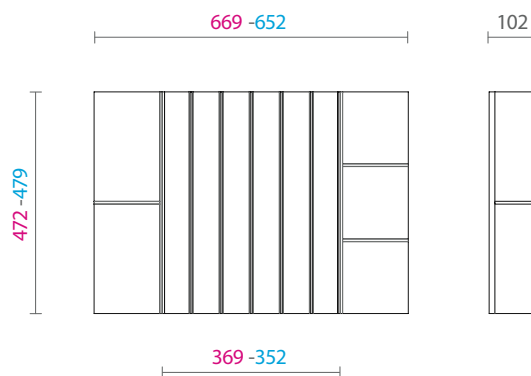

DADOS TÉCNICOS

Para módulos de largura 450, 600, 750, 900, 1050 e 1200 mm

Para gavetas de profundidade de 500 mm

Rovere Tinto Moka

Porta talheres em MDF revestido com lâmina

Divisões em Alumínio

Porta talheres com altura de 48 mm

Para módulos com largura de 450 mm

Modelo V1

83360100100 Porta talheres em mdf revestido em lâmina de madeira e divisórias em madeira e perfil de alumínio 450x500 369-352x472-479 H48 composição V1 - rovere tinto moka mod. FIT

Para módulos com largura de 750 mm

Modelo V1

PORTA PANEIAS

83360100113 Porta panelas para gavetão em mdf revestido em lâmina de madeira 750x500 669-652x472-479 H114 composição V1 - rovere tinto moka mod. FIT - sem Divisores

Para módulos com largura de 750 mm

Modelo V2

PORTA PANEIAS E UTENSÍLIOS

83360100120 Porta panelas para gavetão em mdf revestido em lâmina de madeira 750x500 669-652x472-479 H102 composição V2 - rovere tinto moka mod. FIT - com 5 espaços para utensílios