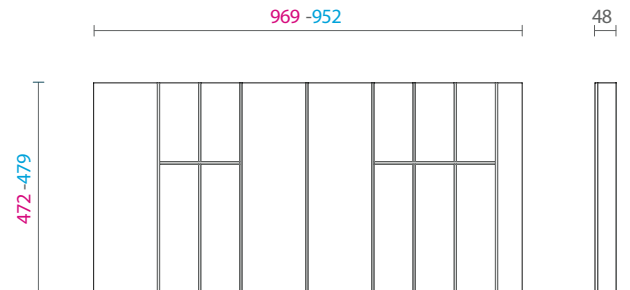

Para módulos com largura de 900 mm

Modelo V1

83360100106 Porta talheres em mdf revestido em lâmina de madeira e divisórias em madeira e perfil de alumínio 900x500 819-802x472-479 H48 composição V1 - rovere tinto moka mod. FIT - espaço AAA

Para módulos com largura de 900 mm

Modelo V2

83360100107 Porta talheres em mdf revestido em lâmina de madeira e divisórias em madeira e perfil de alumínio 900x500 819-802x472-479 H48 composição V2 - rovere tinto moka mod. FIT - espaço AAABB

Para módulos com largura de 1050 mm

Modelo V1

83360100108 Porta talheres em mdf revestido em lâmina de madeira e divisórias em madeira e perfil de alumínio 1050x500 969-952x472-479 H48 composição V1 - rovere tinto moka mod. FIT - espaço AAA