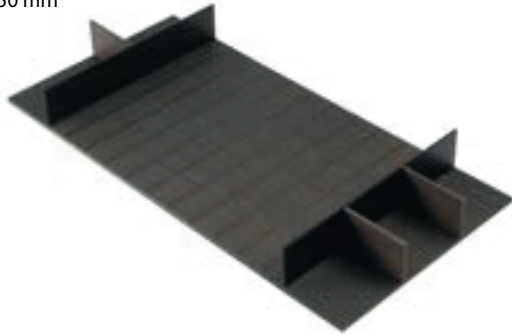

Para módulos com largura de 1050 mm

Modelo V2

PORTA PANELAS

83360100122 Porta painelas para gavetão em mdf revestido em lâmina de madeira 1050x500 969-952x472-479 H102 composição V2 - rovere tinto moka mod. FIT - com 5 espaços para utensílios

Para módulos com largura de 1050 mm

Modelo V4

PORTA PRATOS E UTENSÍLIOS