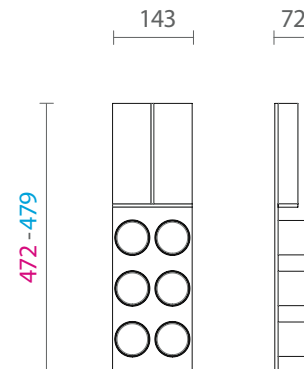

83360100256 Porta condimentos em mdf revestido em lâmina de madeira com suporte em aço 143x472-479 H72 com 2 espaços e 6 potes com tampa metálica preta - rovere tinto moka mod. FITou FILO - para espaço TIPO A

TIPO A