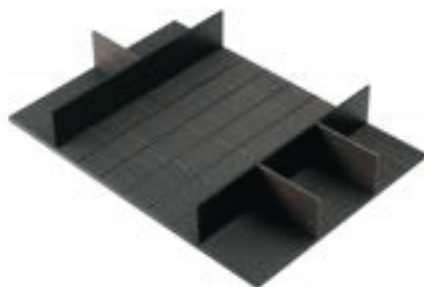

83360100120 Porta panelas para gavetão em mdf revestido em lâmina de madeira 750x500 669-652x472-479 H102 composição V2 - rovere tinto moka mod. FIT - com 5 espaços para utensílios