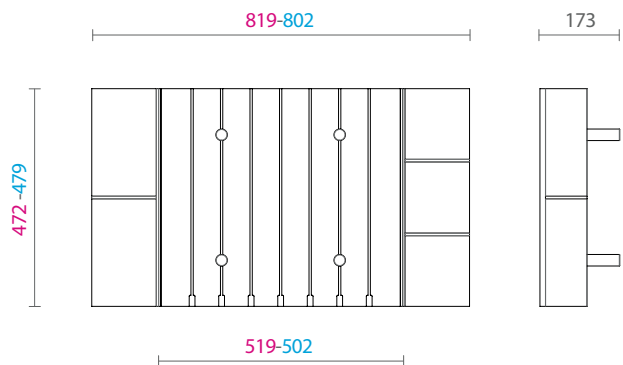

DADOS TÉCNICOS

Para módulos de largura 450, 600, 750, 900, 1050 e 1200 mm

Para gavetas de profundidade de 500 mm

Rovere Tinto Moka

Porta talheres em MDF revestido com lâmina

Divisões em Alumínio

Porta talheres com altura de 48 mm

Para módulos com largura de 900 mm

Modelo V2

PORTA PRATOS

83360100121 Porta panelas para gavetão em mdf revestido em lâmina de madeira 900x500 819-802x472-479 H102 composição V2 - rovere tinto moka mod. FIT - com 5 espaços para utensilios

Para módulos com largura de 750 mm

Modelo V3

PORTA PRATOS

83360100140 Porta pratos para gavetão em mdf revestido em lâmina de madeira 900x500 819-802x472-479 H173 composição V3 - rovere tinto moka mod. FIT - com 8 pinos moveis

Para módulos com largura de 750 mm

Modelo V4

PORTA PRATOS E UTENSÍLIOS

83360100131 Porta pratos para gavetão em mdf revestido em lâmina de madeira 900x500 819-802x472-479 H173 composição V4 - rovere tinto moka mod. FIT - com 4 pinos moveis e 5 espaços para utensilios