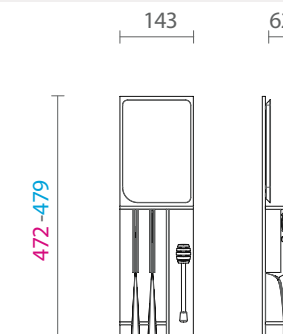

83360100259 Kit para queijo em mdf revestido em lâmina de madeira e divisórias em madeira e perfil de alumínio 143x472-479 H62 com 1 tabua de ceramica, 2 facas e um pegador de mel - rovere tinto moka mod. FITou FILO - para espaço TIPO A