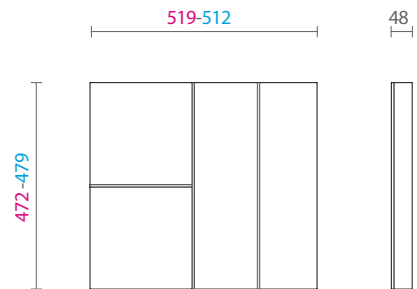

Modelo V2

83360100103 Porta talheres em mdf revestido em lâmina de madeira e divisórias em madeira e perfil de alumínio 600x500 519-502x472-479 H48 composição V2 - rovere tinto moka mod. FIT - espaço ABB

Para módulos com largura de 750 mm