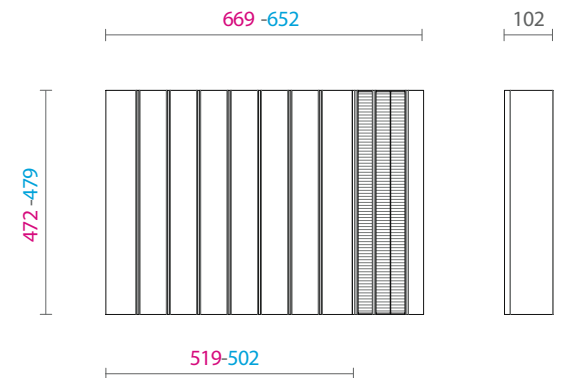

83360100116 Porta panelas para gavetão em mdf revestido em lâmina de madeira 750x500 669-652x472-479 H102 composição V7 - rovere tinto moka mod. FIT - com 2 espaços com escovas para tampas

Para módulos com largura de 900 mm

Modelo V1

PORTA PANELAS