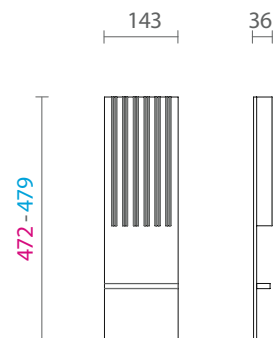

83360100251 Porta facas em mdf revestido em lâmina de madeira e divisórias em madeira 143x472-479 H36 para 6 facas - rovere tinto moka mod. FITou FILO - para espaço TIPO A

TIPO A