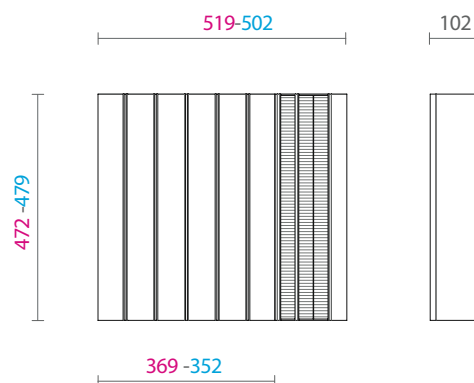

83360100124 Divisor para gavetão em mdf revestido em lâmina de madeira 600x500 519-502x472-479 H102 composição V5 - rovere tinto moka mod. FIT - com 4 espaços para utensílios

83360100115 Porta panelas para gavetão em mdf revestido em lâmina de madeira 600x500 519-502x472-479 H102 composição V7 - rovere tinto moka mod. FIT - com 2 espaços com escovas para tampas

Para módulos com largura de 750 mm

Modelo V1

PORTA PANEIAS