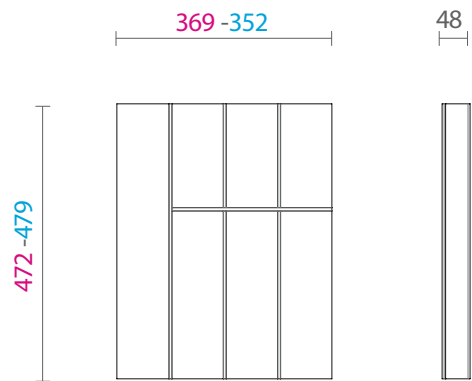

DADOS TÉCNICOS

Para módulos de largura 450, 600, 750, 900, 1050 e 1200 mm

Para gavetas de profundidade de 500 mm

Rovere Tinto Moka

Porta talheres em MDF revestido com lâmina

Divisões em Alumínio

Porta talheres com altura de 48 mm

Porta dispensa com altura de 102 mm

Porta pratos com altura de 173 mm

Com acessórios compatíveis

Componente em Madeira

Componente em vidro

Utensílios em Aço Inoxidável

MEDIDAS DE INSTALAÇÃO

DIVISORES PARA GAVETAS

Para módulos com largura de 450 mm

Modelo V1

83360100100 Porta talheres em mdf revestido em lâmina de madeira e divisórias em madeira e perfil de alumínio 450x500 369-352x472-479 H48 composição V1 - rovere tinto moka mod. FIT

Para módulos com largura de 450 mm

Modelo V2

83360100101 Porta talheres em mdf revestido em lâmina de madeira e divisórias em madeira e perfil de alumínio 450x500 369-352x472-479 H48 composição V2 - rovere tinto moka mod. FIT - espaços BB