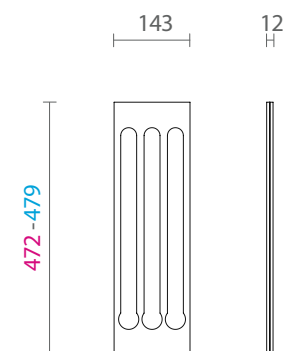

83360100253 Porta cápsulas de café em mdf revestido em lâmina de madeira 143x472-479 H12 para 30 cápsulas - rovere tinto moka mod. FITou FILO - para espaço TIPO A

TIPO A