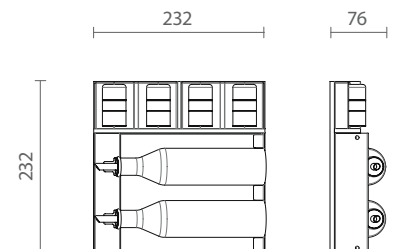

TIPO B

83360100267 Porta condimentos base em mdf revestido em lâmina de madeira com suporte em aço 232x232 H76 com 2 portas azeite 250ml em aço inoxidável e 4 mini moedores - rovere tinto moka mod. FITou FILO - para espaço TIPO B