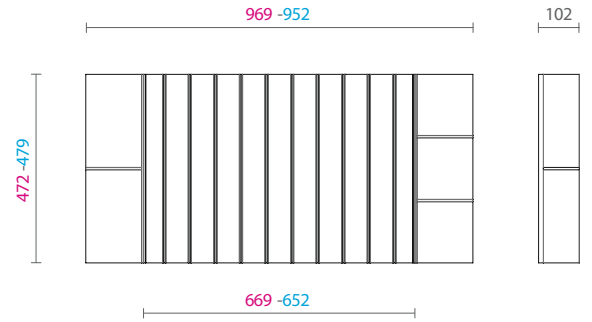

DADOS TÉCNICOS

Para módulos de largura 450, 600, 750, 900, 1050 e 1200 mm

Para gavetas de profundidade de 500 mm

Rovere Tinto Moka

Porta talheres em MDF revestido com lâmina

Divisões em Alumínio

Porta talheres com altura de 48 mm

Para módulos com largura de 450 mm

Modelo V1

83360100100 Porta talheres em mdf revestido em lâmina de madeira e divisórias em madeira e perfil de alumínio 450x500 369-352x472-479 H48 composição V1 - rovere tinto moka mod. FIT

Para módulos com largura de 900 mm

Modelo V7

PORTA PANELAS E TAMPAS

83360100117 Porta panelas para gavetão em mdf revestido em lâmina de madeira 900x500 819-802x472-479 H102 composição V7 - rovere tinto moka mod. FIT - com 2 espaços com escovas para tampas e 2 espaços para utensilios

Para módulos com largura de 1050 mm

Modelo V2

PORTA PANELAS

83360100122 Porta painelas para gavetão em mdf revestido em lâmina de madeira 1050x500 969-952x472-479 H102 composição V2 - rovere tinto moka mod. FIT - com 5 espaços para utensílios