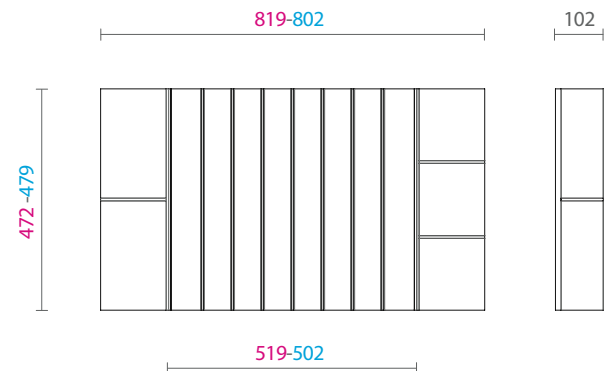

DADOS TÉCNICOS

Para módulos de largura 450, 600, 750, 900, 1050 e 1200 mm

Para gavetas de profundidade de 500 mm

Rovere Tinto Moka

Porta talheres em MDF revestido com lâmina

Divisões em Alumínio

Porta talheres com altura de 48 mm

Para módulos com largura de 450 mm

Modelo V1

83360100100 Porta talheres em mdf revestido em lâmina de madeira e divisórias em madeira e perfil de alumínio 450x500 369-352x472-479 H48 composição V1 - rovere tinto moka mod. FIT

Para módulos com largura de 900 mm

Modelo V1

PORTA PANELAS

83360100114 Porta panelas para gavetão em mdf revestido em lâmina de madeira 900x500 819-802x472-479 H14 composição V1 - rovere tinto moka mod. FIT - sem Divisores

Para módulos com largura de 900 mm

Modelo V2

PORTA PRATOS

83360100121 Porta panelas para gavetão em mdf revestido em lâmina de madeira 900x500 819-802x472-479 H102 composição V2 - rovere tinto moka mod. FIT - com 5 espaços para utensilios