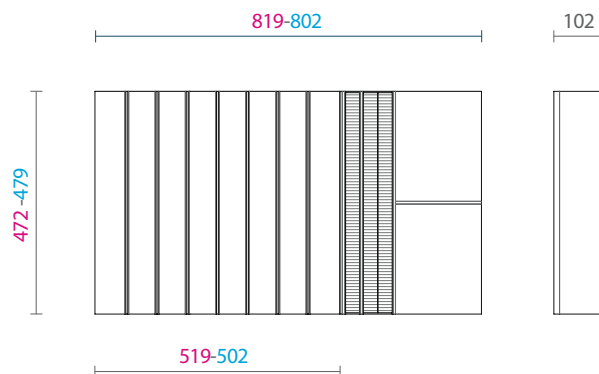

DADOS TÉCNICOS

Para módulos de largura 450, 600, 750, 900, 1050 e 1200 mm

Para gavetas de profundidade de 500 mm

Rovere Tinto Moka

Porta talheres em MDF revestido com lâmina

Divisões em Alumínio

Porta talheres com altura de 48 mm

Para módulos com largura de 750 mm

Modelo V4

PORTA PRATOS E UTENSÍLIOS

83360100131 Porta pratos para gavetão em mdf revestido em lâmina de madeira 900x500 819-802x472-479 H173 composição V4 - rovere tinto moka mod. FIT - com 4 pinos moveis e 5 espaços para utensilios

Para módulos com largura de 900 mm

Modelo V5

PORTA UTENSÍLIOS

8336010126 Divisor para gavetão em mdf revestido em lâmina de madeira 900x500 819-802x472-479 H102 composição V5 - rovere tinto moka mod. FIT - com 10 espaços para utensilios

Para módulos com largura de 900 mm

Modelo V7

PORTA PANELAS E TAMPAS

83360100117 Porta panelas para gavetão em mdf revestido em lâmina de madeira 900x500 819-802x472-479 H102 composição V7 - rovere tinto moka mod. FIT - com 2 espaços com escovas para tampas e 2 espaços para utensilios