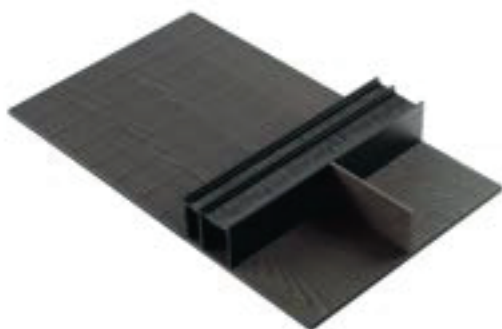

83360100117 Porta panelas para gavetão em mdf revestido em lâmina de madeira 900x500 819-802x472-479 H102 composição V7 - rovere tinto moka mod. FIT - com 2 espaços com escovas para tampas e 2 espaços para utensilios