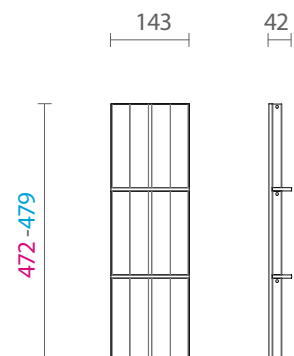

83360100254 Porta condimentos universal em mdf revestido em lâmina de madeira com suporte em aço 143x472-479 H42 com 6 espaços - rovere tinto moka mod. FITou FILO - para espaço TIPO A