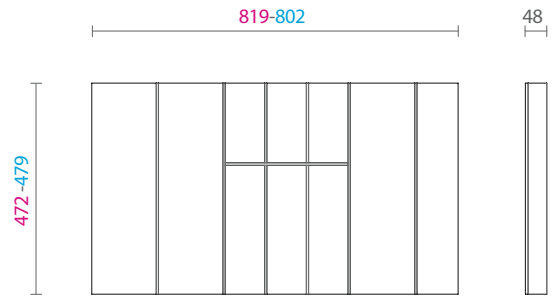

Para módulos com largura de 750 mm

Modelo V2

83360100105 Porta talheres em mdf revestido em lâmina de madeira e divisórias em madeira e perfil de alumínio 750x500 669-652x472-479 H48 composição V2 - rovere tinto moka mod. FIT - espaço AABB

Para módulos com largura de 900 mm

Modelo V1

83360100106 Porta talheres em mdf revestido em lâmina de madeira e divisórias em madeira e perfil de alumínio 900x500 819-802x472-479 H48 composição V1 - rovere tinto moka mod. FIT - espaço AAA