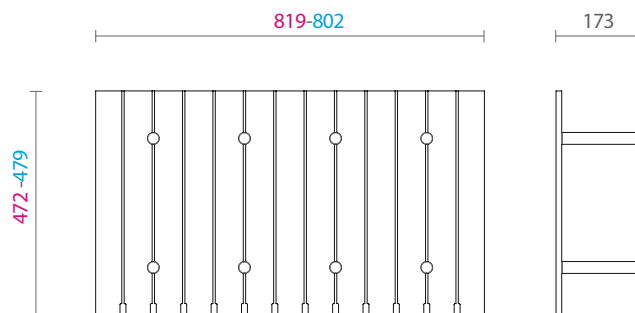

Para módulos com largura de 750 mm

Modelo V3

PORTA PRATOS