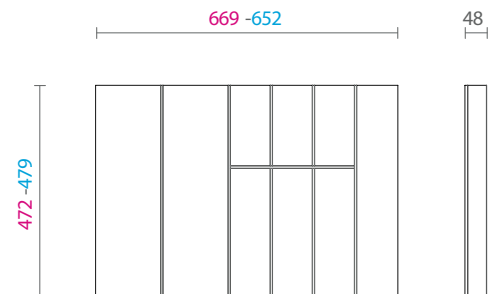

Para módulos com largura de 450 mm

Modelo V2

83360100101 Porta talheres em mdf revestido em lâmina de madeira e divisórias em madeira e perfil de alumínio 450x500 369-352x472-479 H48 composição V2 - rovere tinto moka mod. FIT - espaços BB

Para módulos com largura de 600 mm

Modelo V1

83360100102 Porta talheres em mdf revestido em lâmina de madeira e divisórias em madeira e perfil de alumínio 600x500 519-502x472-479 H48 composição V1 - rovere tinto moka mod. FIT - espaço A

Para módulos com largura de 600 mm

Modelo V2

83360100103 Porta talheres em mdf revestido em lâmina de madeira e divisórias em madeira e perfil de alumínio 600x500 519-502x472-479 H48 composição V2 - rovere tinto moka mod. FIT - espaço ABB

Para módulos com largura de 750 mm

Modelo V1

83360100104 Porta talheres em mdf revestido em lâmina de madeira e divisórias em madeira e perfil de alumínio 750x500 669-652x472-479 H48 composição V1 - rovere tinto moka mod. FIT - espaço AA