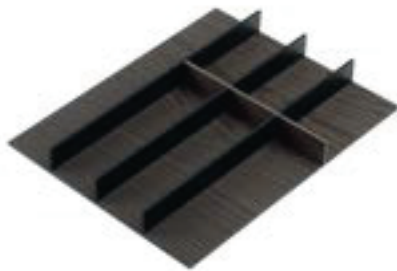

DADOS TÉCNICOS

Para módulos de largura 450, 600, 750, 900, 1050 e 1200 mm

Para gavetas de profundidade de 500 mm

Rovere Tinto Moka

Porta talheres em MDF revestido com lâmina

Divisões em Alumínio

Porta talheres com altura de 48 mm

Porta dispensa com altura de 102 mm

Porta pratos com altura de 173 mm

Com acessórios compatíveis

Componente em Madeira

Componente em vidro

Utensílios em Aço Inoxidável

MEDIDAS DE INSTALAÇÃO

DIVISORES PARA GAVETAS

Para módulos com largura de 450 mm

Modelo V1

83360100100 Porta talheres em mdf revestido em lâmina de madeira e divisórias em madeira e perfil de alumínio 450x500 369-352x472-479 H48 composição V1 - rovere tinto moka mod. FIT

Para módulos com largura de 450 mm

Modelo V2

83360100101 Porta talheres em mdf revestido em lâmina de madeira e divisórias em madeira e perfil de alumínio 450x500 369-352x472-479 H48 composição V2 - rovere tinto moka mod. FIT - espaços BB