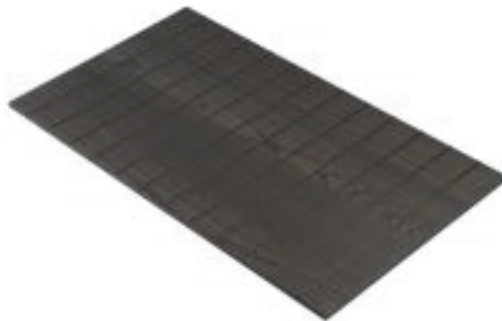

Para módulos com largura de 900 mm

Modelo V1

PORTA PANELAS

83360100114 Porta panelas para gavetão em mdf revestido em lâmina de madeira 900x500 819-802x472-479 H14 composição V1 - rovere tinto moka mod. FIT - sem Divisores