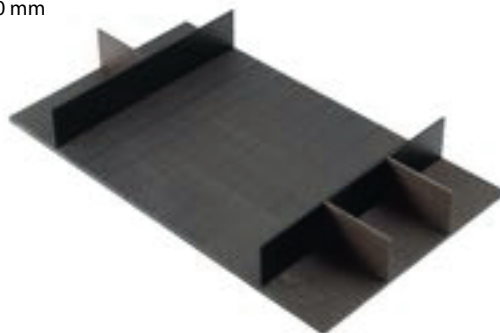

Para módulos com largura de 900 mm

Modelo V1

PORTA PANELAS

83360100114 Porta panelas para gavetão em mdf revestido em lâmina de madeira 900x500 819-802x472-479 H14 composição V1 - rovere tinto moka mod. FIT - sem Divisores

Para módulos com largura de 900 mm

Modelo V2

PORTA PRATOS

83360100121 Porta panelas para gavetão em mdf revestido em lâmina de madeira 900x500 819-802x472-479 H102 composição V2 - rovere tinto moka mod. FIT - com 5 espaços para utensilios