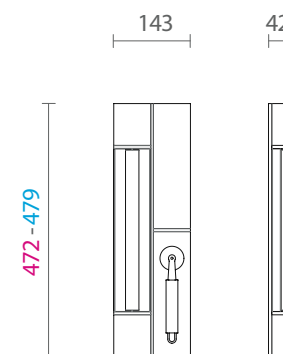

TIPO A

83360100256 Porta condimentos em mdf revestido em lâmina de madeira com suporte em aço 143x472-479 H72 com 2 espaços e 6 potes com tampa metálica preta - rovere tinto moka mod. FITou FILO - para espaço TIPO A

TIPO A

83360100257 Porta latas em mdf revestido em lâmina de madeira com suporte em aço 143x472-479 H42 com 4 espaços - rovere tinto moka mod. FITou FILO - para espaço TIPO A

TIPO A

83360100258 Kit preparação de massas em mdf revestido em lâmina de madeira e divisórias em madeira e perfil de alumínio 143x472-479 H42 com 1 rolo em aço inox e um cortador - rovere tinto moka mod. FITou FILO - para espaço TIPO A