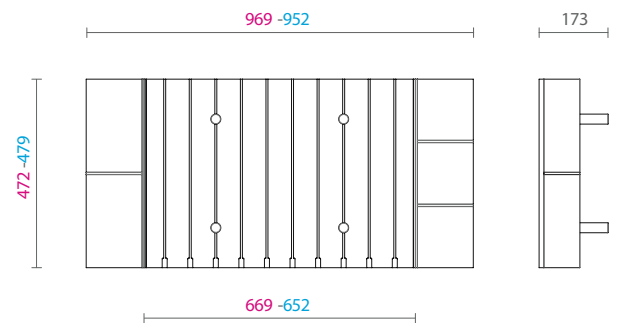

DADOS TÉCNICOS

Para módulos de largura 450, 600, 750, 900, 1050 e 1200 mm

Para gavetas de profundidade de 500 mm

Rovere Tinto Moka

Porta talheres em MDF revestido com lâmina

Divisões em Alumínio

Porta talheres com altura de 48 mm

Para módulos com largura de 450 mm

Modelo V1

83360100100 Porta talheres em mdf revestido em lâmina de madeira e divisórias em madeira e perfil de alumínio 450x500 369-352x472-479 H48 composição V1 - rovere tinto moka mod. FIT

Para módulos com largura de 1050 mm

Modelo V2

PORTA PANELAS

83360100122 Porta painelas para gavetão em mdf revestido em lâmina de madeira 1050x500 969-952x472-479 H102 composição V2 - rovere tinto moka mod. FIT - com 5 espaços para utensílios

Para módulos com largura de 1050 mm

Modelo V4

PORTA PRATOS E UTENSÍLIOS

83360100132 Porta pratos para gavetão em mdf revestido em lâmina de madeira 1050x500 969-952x472-479 H172 composição V4 - rovere tinto moka mod. FIT - com 4 pinos moveis e 5 espaços para utensílios