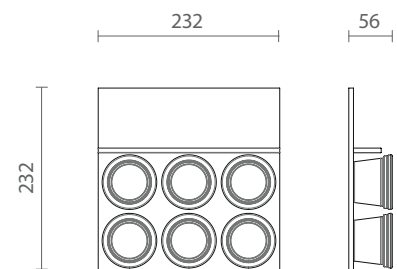

> ACESSÓRIOS TIPO B

TIPO B

83360100265 Porta condimentos em mdf revestido em lâmina de madeira com suporte em aço 232x232 H56 com 1 espaço e 6 potes com tampa de vidro - rovere tinto moka mod. FITou FILO - para espaço TIPO B