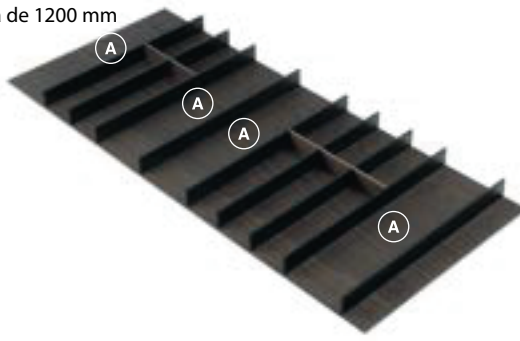

Para módulos com largura de 1200 mm

Modelo V1