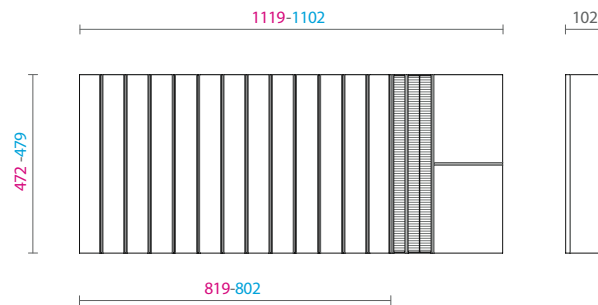

83360100127 Divisor para gavetão em mdf revestido em lâmina de madeira 1200x500 1119-1102x472-479 H102 composição V5 - rovere tinto moka mod. FIT - com 12 espaços para utensilios

Para módulos com largura de 1200 mm

Modelo V7

PORTA PANELAS E TAMPAS