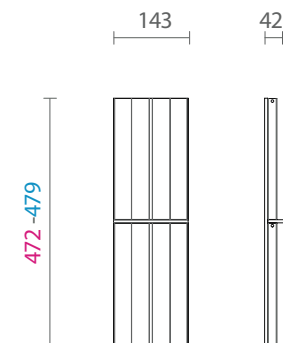

83360100257 Porta latas em mdf revestido em lâmina de madeira com suporte em aço 143x472-479 H42 com 4 espaços - rovere tinto moka mod. FITou FILO - para espaço TIPO A

TIPO A