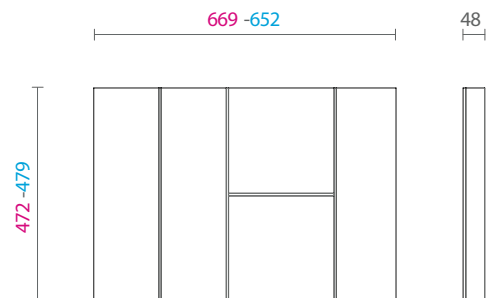

Para módulos com largura de 600 mm

Modelo V1

83360100102 Porta talheres em mdf revestido em lâmina de madeira e divisórias em madeira e perfil de alumínio 600x500 519-502x472-479 H48 composição V1 - rovere tinto moka mod. FIT - espaço A

Para módulos com largura de 600 mm

Modelo V2

83360100103 Porta talheres em mdf revestido em lâmina de madeira e divisórias em madeira e perfil de alumínio 600x500 519-502x472-479 H48 composição V2 - rovere tinto moka mod. FIT - espaço ABB

Para módulos com largura de 750 mm

Modelo V1

83360100104 Porta talheres em mdf revestido em lâmina de madeira e divisórias em madeira e perfil de alumínio 750x500 669-652x472-479 H48 composição V1 - rovere tinto moka mod. FIT - espaço AA

Para módulos com largura de 750 mm

Modelo V2

83360100105 Porta talheres em mdf revestido em lâmina de madeira e divisórias em madeira e perfil de alumínio 750x500 669-652x472-479 H48 composição V2 - rovere tinto moka mod. FIT - espaço AABB