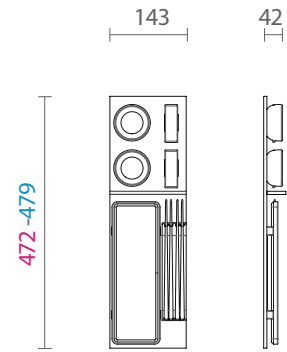

TIPO A

83360100260 Kit para sushi em mdf revestido em lâmina de madeira e divisórias em madeira e perfil de alumínio 143x472-479 H62 com 1 tabua de madeira, 4 hashi, 2 suportes para hashi e 2 molheiras - rovere tinto moka mod. FITou FILO - para espaço TIPO A