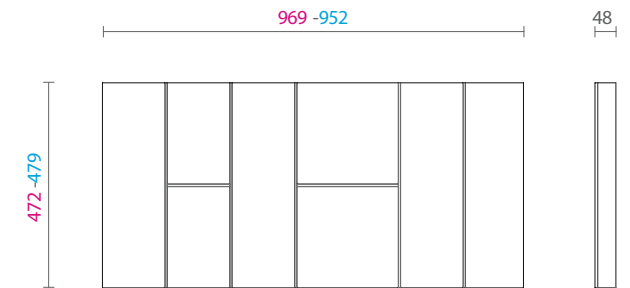

Para módulos com largura de 900 mm

Modelo V2

83360100107 Porta talheres em mdf revestido em lâmina de madeira e divisórias em madeira e perfil de alumínio 900x500 819-802x472-479 H48 composição V2 - rovere tinto moka mod. FIT - espaço AAABB

Para módulos com largura de 1050 mm

Modelo V1

83360100108 Porta talheres em mdf revestido em lâmina de madeira e divisórias em madeira e perfil de alumínio 1050x500 969-952x472-479 H48 composição V1 - rovere tinto moka mod. FIT - espaço AAA

Para módulos com largura de 1050 mm

Modelo V2

83360100109 Porta talheres em mdf revestido em lâmina de madeira e divisórias em madeira e perfil de alumínio 1050x500 969-952x472-479 H48 composição V2 - rovere tinto moka mod. FIT - espaço AABBB