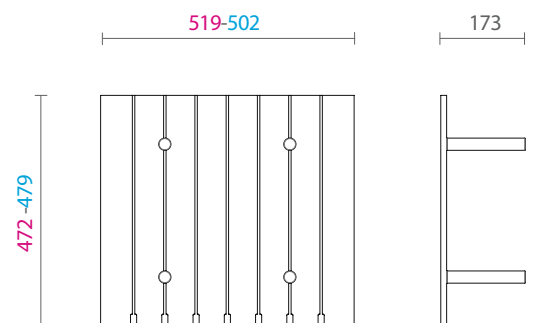

83360100128 Porta pratos para gavetão em mdf revestido em lâmina de madeira 600x500 519-502x472-479 H173 composição V3 - rovere tinto moka mod. FIT - com 4 pinos moveis