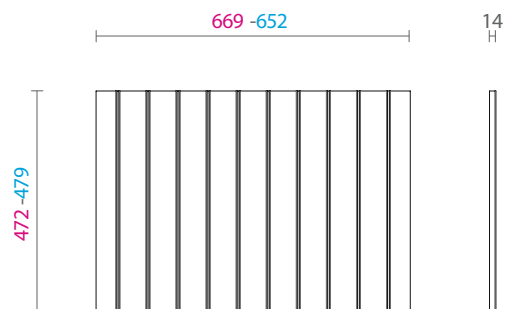

83360100113 Porta panelas para gavetão em mdf revestido em lâmina de madeira 750x500 669-652x472-479 H114 composição V1 - rovere tinto moka mod. FIT - sem Divisores

Para módulos com largura de 750 mm

Modelo V2

PORTA PANEIAS E UTENSÍLIOS