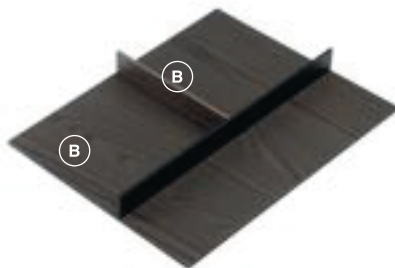

Para módulos com largura de 450 mm

Modelo V1

83360100100 Porta talheres em mdf revestido em lâmina de madeira e divisórias em madeira e perfil de alumínio 450x500 369-352x472-479 H48 composição V1 - rovere tinto moka mod. FIT

Para módulos com largura de 450 mm

Modelo V2

83360100101 Porta talheres em mdf revestido em lâmina de madeira e divisórias em madeira e perfil de alumínio 450x500 369-352x472-479 H48 composição V2 - rovere tinto moka mod. FIT - espaços BB