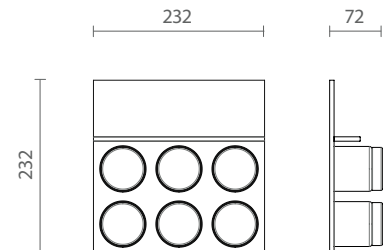

TIPO B

83360100266 Porta condimentos em mdf revestido em lâmina de madeira com suporte em aço 232x232 H72 com 1 espaço e 6 potes com tampa metálica preta - rovere tinto moka mod. FITou FILO - para espaço TIPO B