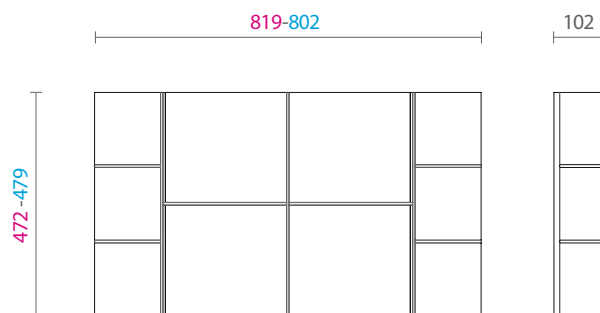

Para módulos com largura de 750 mm

Modelo V3

PORTA PRATOS

83360100140 Porta pratos para gavetão em mdf revestido em lâmina de madeira 900x500 819-802x472-479 H173 composição V3 - rovere tinto moka mod. FIT - com 8 pinos moveis

Para módulos com largura de 750 mm

Modelo V4

PORTA PRATOS E UTENSÍLIOS

83360100131 Porta pratos para gavetão em mdf revestido em lâmina de madeira 900x500 819-802x472-479 H173 composição V4 - rovere tinto moka mod. FIT - com 4 pinos moveis e 5 espaços para utensilios

Para módulos com largura de 900 mm

Modelo V5

PORTA UTENSÍLIOS

8336010126 Divisor para gavetão em mdf revestido em lâmina de madeira 900x500 819-802x472-479 H102 composição V5 - rovere tinto moka mod. FIT - com 10 espaços para utensilios