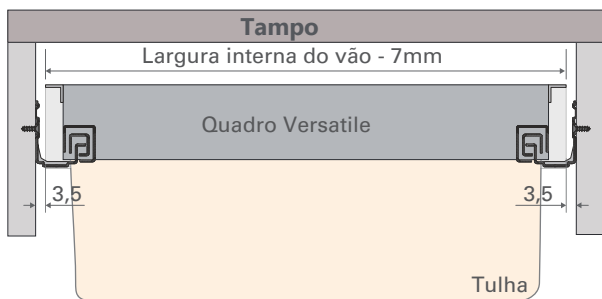

VISTA FRONTAL