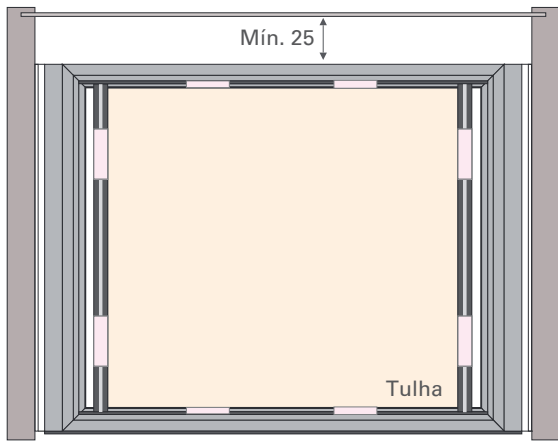

MEDIDAS DE INSTALAÇÃO

TULHA SIMPLES

VISTA SUPERIOR