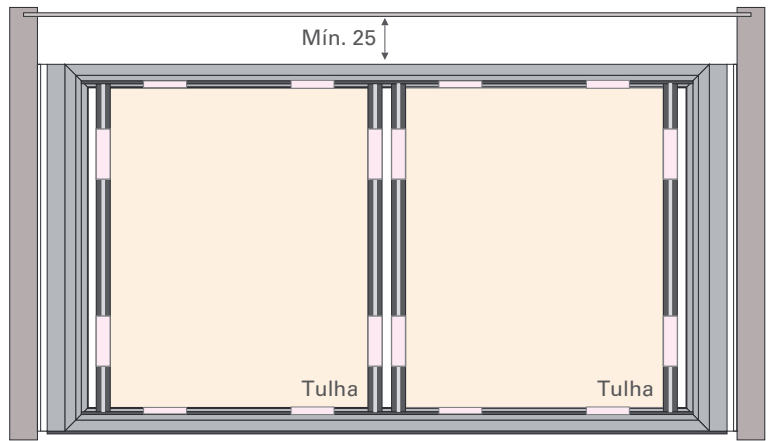

TULHA DUPLA

VISTA SUPERIOR