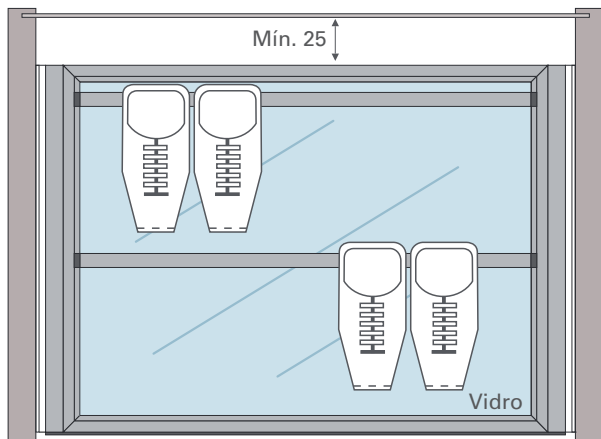

INFORMAÇÕES TÉCNICAS

Sapateiro extraível

Corrediça extração total com fechamento amortizado

Capacidade máxima de 30kg

Para módulos com largura de 300 a 1289mm

Componente em alumínio

Produto sob medida

Prateleira de vidro acidato 4mm;

Pintado branco, anodizado escovado inox, anodizado polido fosco, marrom e preto

INSTRUÇÕES DE MONTAGEM

Animação de montagem disponível no site

MEDIDAS DE INSTALAÇÃO

VISTA SUPERIOR

VISTA FRONTAL

VISTA LATERAL