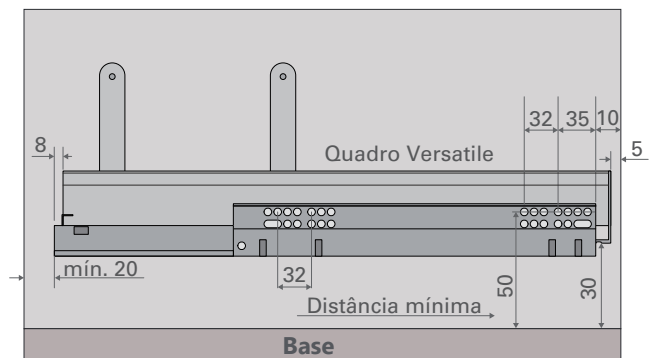

INFORMAÇÕES TÉCNICAS

Sapateiro extraível

Corrediça extração total com fechamento amortizado

Capacidade máxima de 30kg

Para módulos com largura de 300 a 1289mm

Componente em alumínio

Produto sob medida

Prateleira de vidro acidato 4mm;

Pintado branco, anodizado escovado inox, anodizado polido fosco, marrom e preto

INSTRUÇÕES DE MONTAGEM

Animação de montagem disponível no site

MEDIDAS DE INSTALAÇÃO

VISTA SUPERIOR

VISTA FRONTAL

VISTA LATERAL