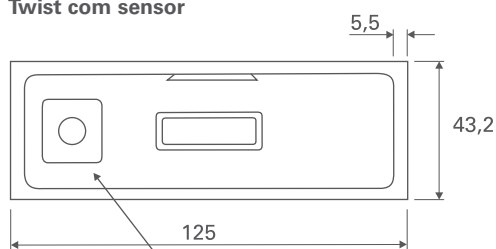

MEDIDAS DE INSTALAÇÃO

CE PG M M F III IP20 Cl. 0

Twist sem interruptor

Vista frontal

Vista lateral

Twist com sensor

Vista frontal Sensor de movimento incorporado na luminária

Twist com interruptor