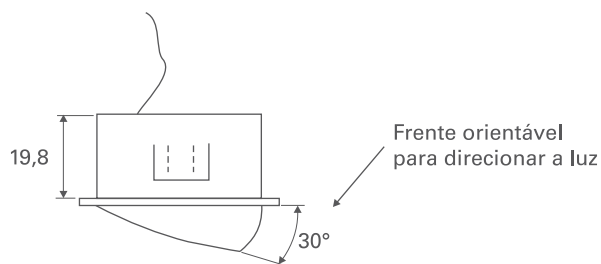

INFORMAÇÕES TÉCNICAS

 Luminária LED 3.8W de potência	 Corrente 350mA	 Consulte o alimentador indicado
 Temperatura da cor 4100K luz natural	 Acionamento por sensor	 Acionamento com interruptor
 Acionamento sem interruptor	 Instalação embutida	 Luminária orientável
 Cinza metalizado	<p>&gt; INSTRUÇÕES DE MONTAGEM</p>  Animação de montagem disponível no site	

MEDIDAS DE INSTALAÇÃO

CE PG M M F III IP20 Cl. 0

Twist sem interruptor

Vista frontal

Vista lateral

Twist com sensor

Vista frontal Sensor de movimento incorporado na luminária

Twist com interruptor