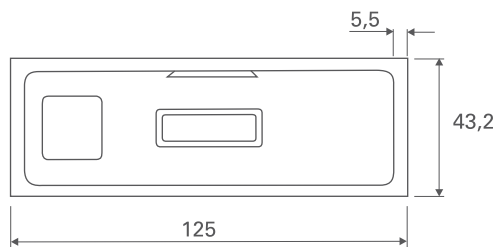

INFORMAÇÕES TÉCNICAS

 Luminária LED 3.8W de potência	 Corrente 350mA	 Consulte o alimentador indicado
 Temperatura da cor 4100K luz natural	 Acionamento por sensor	 Acionamento com interruptor
 Acionamento sem interruptor	 Instalação embutida	 Luminária orientável
 Cinza metalizado	<p>&gt; INSTRUÇÕES DE MONTAGEM</p>  Animação de montagem disponível no site	

MEDIDAS DE INSTALAÇÃO

CE PG M M F III IP20 Cl. 0

Twist sem interruptor

Vista frontal

Vista lateral

Twist com sensor

Vista frontal Sensor de movimento incorporado na luminária

Twist com interruptor