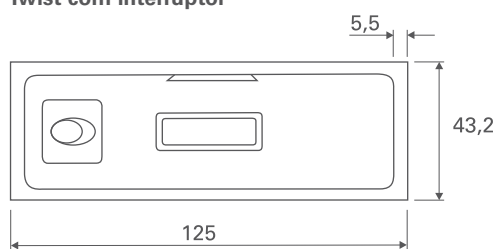

MEDIDAS DE INSTALAÇÃO

CE PG M M F III IP20 Cl. 0

Twist sem interruptor

Vista frontal

Vista lateral

Twist com sensor

Vista frontal Sensor de movimento incorporado na luminária

Twist com interruptor