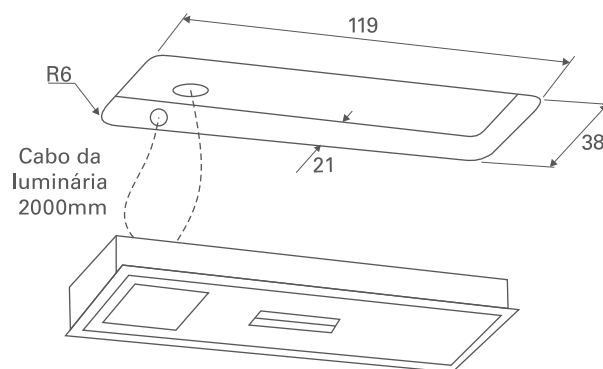

MEDIDAS DE INSTALAÇÃO

CE PG M M F III IP20 Cl. 0

Twist sem interruptor

Vista frontal

Vista lateral

Twist com sensor

Vista frontal Sensor de movimento incorporado na luminária

Twist com interruptor