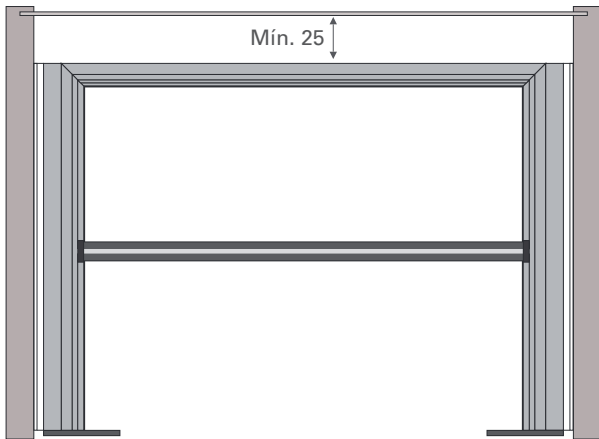

INFORMAÇÕES TÉCNICAS

Cabideiro extraível

Corrediça extração total com fechamento amortizado

Capacidade máxima de 30kg

Para módulos com largura de 300 a 1289mm

Componente em alumínio

Produto sob medida

Tubo com guarnição plástica

Pintado branco, anodizado escovado inox, anodizado polido fosco, marrom e preto

INSTRUÇÕES DE MONTAGEM

Animação de montagem disponível no site

MEDIDAS DE INSTALAÇÃO

VISTA SUPERIOR

VISTA FRONTAL

VISTA LATERAL