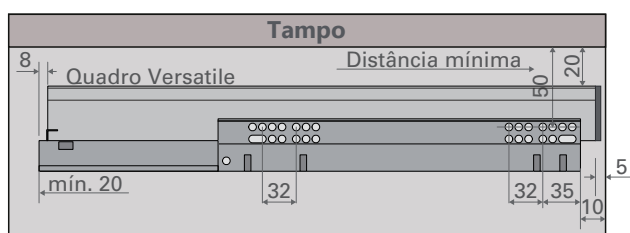

INFORMAÇÕES TÉCNICAS

Cabideiro extraível

Corrediça extração total com fechamento amortizado

Capacidade máxima de 30kg

Para módulos com largura de 300 a 1289mm

Componente em alumínio

Produto sob medida

Tubo com guarnição plástica

Pintado branco, anodizado escovado inox, anodizado polido fosco, marrom e preto

INSTRUÇÕES DE MONTAGEM

Animação de montagem disponível no site

MEDIDAS DE INSTALAÇÃO

VISTA SUPERIOR

VISTA FRONTAL

VISTA LATERAL