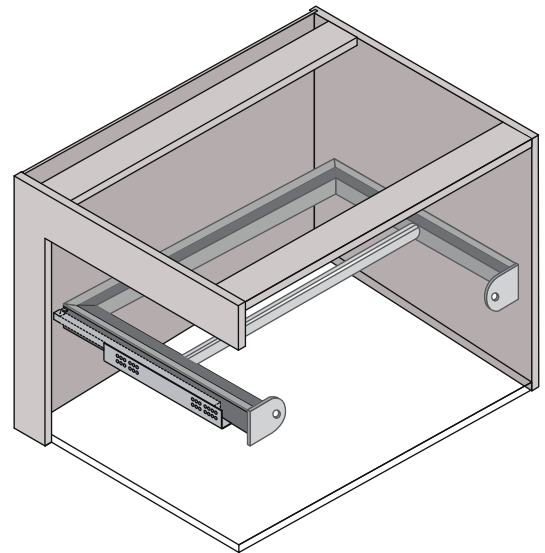

VISTA FRONTAL