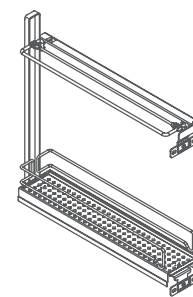

> INFORMAÇÕES TÉCNICAS

Fechamento amortizado

Regulagem tridimensional

Para móveis com 150mm

Largura interna mínima 112mm

Altura interna mínima 530mm

Capacidade total de carga 12kg

Cinza e verniz poliéster com espessura de 250µ (mícrons)

Componente em aço

> INSTRUÇÕES DE MONTAGEM

Animação de montagem disponível no site

> MEDIDAS DE INSTALAÇÃO

Porta-tempero

Porta-pano

Porta-bandeja

Divisor

Unitário

CÓDIGO	DESCRIÇÃO
83250010001	Porta-tempero com 02 cestos cinzas para largura 150mm
83250010002	Porta-pano com cesto cinza para largura 150mm
83250010003	Porta-bandeja com cesto cinza para largura 150mm
83250010004	Divisor de garrafas cinza