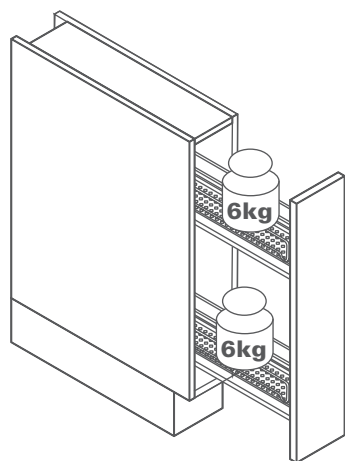

> INFORMAÇÕES TÉCNICAS

Fechamento amortizado

Regulagem tridimensional

Para móveis com 150mm

Largura interna mínima 112mm

Altura interna mínima 530mm

Capacidade total de carga 12kg

Cinza e verniz poliéster com espessura de 250µ (mícrons)

Componente em aço

> INSTRUÇÕES DE MONTAGEM

Animação de montagem disponível no site

> MEDIDAS DE INSTALAÇÃO

Porta-tempero

Porta-pano

Porta-bandeja

Divisor

Unitário

CÓDIGO	DESCRIÇÃO
83250010001	Porta-tempero com 02 cestos cinzas para largura 150mm
83250010002	Porta-pano com cesto cinza para largura 150mm
83250010003	Porta-bandeja com cesto cinza para largura 150mm
83250010004	Divisor de garrafas cinza