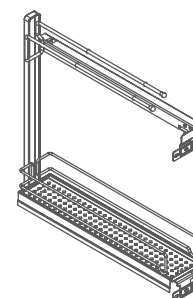

> INFORMAÇÕES TÉCNICAS

Fechamento amortizado

Regulagem tridimensional

Para móveis com 150mm

Largura interna mínima 112mm

Altura interna mínima 530mm

Capacidade total de carga 12kg

Cinza e verniz poliéster com espessura de 250µ (mícrons)

Componente em aço

> INSTRUÇÕES DE MONTAGEM

Animação de montagem disponível no site

> MEDIDAS DE INSTALAÇÃO

Porta-tempero

Porta-pano

Porta-bandeja

Divisor

Unitário

CÓDIGO	DESCRIÇÃO
83250010001	Porta-tempero com 02 cestos cinzas para largura 150mm
83250010002	Porta-pano com cesto cinza para largura 150mm
83250010003	Porta-bandeja com cesto cinza para largura 150mm
83250010004	Divisor de garrafas cinza