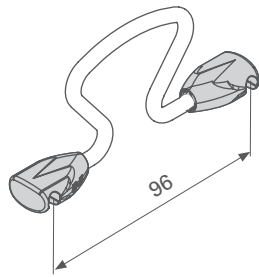

> INFORMAÇÕES TÉCNICAS

Fechamento amortizado

Regulagem tridimensional

Para móveis com 150mm

Largura interna mínima 112mm

Altura interna mínima 530mm

Capacidade total de carga 12kg

Cinza e verniz poliéster com espessura de 250µ (mícrons)

Componente em aço

> INSTRUÇÕES DE MONTAGEM

Animação de montagem disponível no site

> MEDIDAS DE INSTALAÇÃO

Porta-tempero

Porta-pano

Porta-bandeja

Divisor

Unitário

CÓDIGO	DESCRIÇÃO
83250010001	Porta-tempero com 02 cestos cinzas para largura 150mm
83250010002	Porta-pano com cesto cinza para largura 150mm
83250010003	Porta-bandeja com cesto cinza para largura 150mm
83250010004	Divisor de garrafas cinza