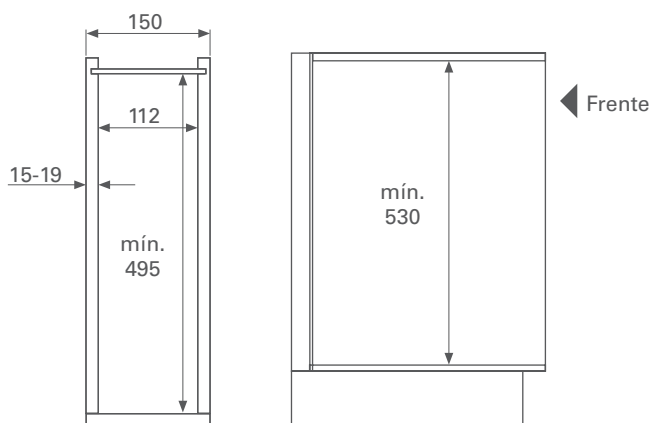

> INFORMAÇÕES TÉCNICAS

Fechamento amortizado

Regulagem tridimensional

Para móveis com 150mm

Largura interna mínima 112mm

Altura interna mínima 530mm

Capacidade total de carga 12kg

Cinza e verniz poliéster com espessura de 250µ (mícrons)

Componente em aço

> INSTRUÇÕES DE MONTAGEM

Animação de montagem disponível no site

> MEDIDAS DE INSTALAÇÃO

Porta-tempero

Porta-pano

Porta-bandeja

Divisor

Unitário

CÓDIGO	DESCRIÇÃO
83250010001	Porta-tempero com 02 cestos cinzas para largura 150mm
83250010002	Porta-pano com cesto cinza para largura 150mm
83250010003	Porta-bandeja com cesto cinza para largura 150mm
83250010004	Divisor de garrafas cinza