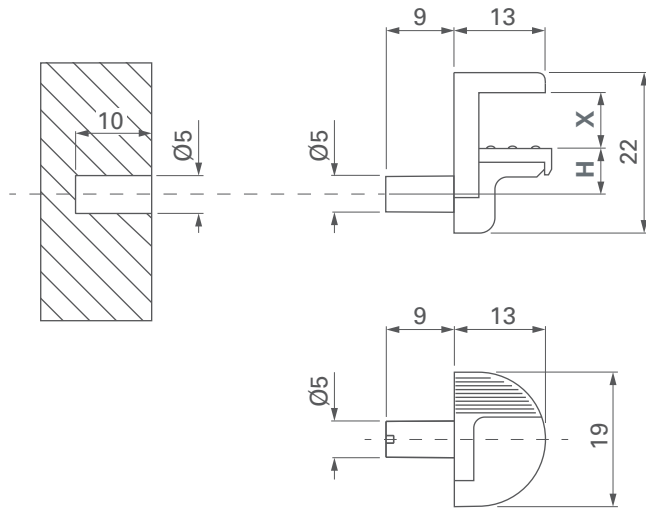

INFORMAÇÕES TÉCNICAS

Para prateleira em vidro/acrílico

Espessura do painel de 5 a 12mm

Componente em zamak

Niquelado

MEDIDAS DE INSTALAÇÃO

CÓDIGO	H	X
ALCRT5509	7	8/10/12
ALC6T5509	9	6/8/10

Unitário

CÓDIGO	DESCRIÇÃO
ALC6TS50936	Suporte autobloqueador em metal para prateleira de vidro 6/8/10mm
ALCRTS50936	Suporte autobloqueador em metal para prateleira de vidro 8/10/12mm