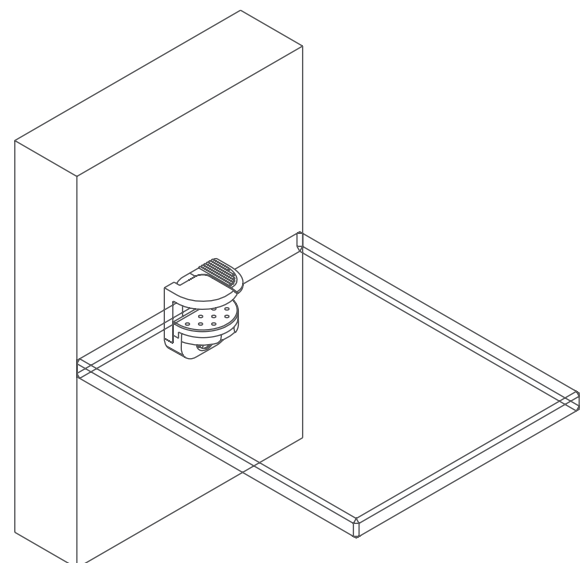

INFORMAÇÕES TÉCNICAS

Para prateleira em vidro/acrílico

Espessura do painel de 5 a 12mm

Componente em zamak

Niquelado

MEDIDAS DE INSTALAÇÃO

CÓDIGO	H	X
ALCRT5509	7	8/10/12
ALC6T5509	9	6/8/10

Unitário

CÓDIGO	DESCRIÇÃO
ALC6TS50936	Suporte autobloqueador em metal para prateleira de vidro 6/8/10mm
ALCRTS50936	Suporte autobloqueador em metal para prateleira de vidro 8/10/12mm