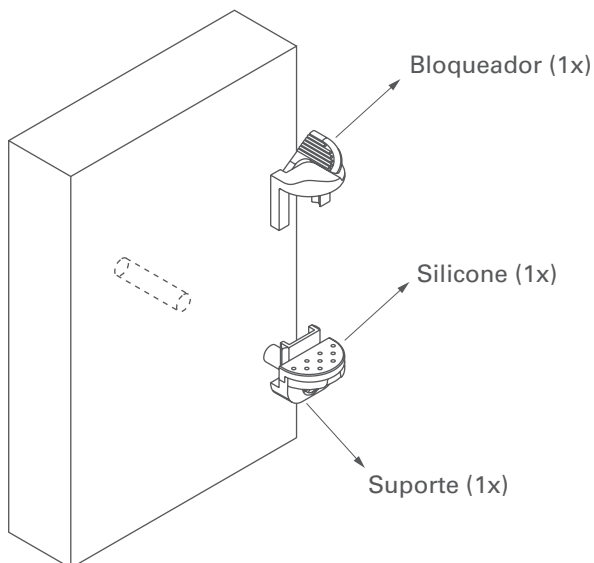

INFORMAÇÕES TÉCNICAS

Para prateleira em vidro/acrílico

Espessura do painel de 5 a 12mm

Componente em zamak

Niquelado

MEDIDAS DE INSTALAÇÃO

CÓDIGO	H	X
ALCRT5509	7	8/10/12
ALC6T5509	9	6/8/10

Unitário

CÓDIGO	DESCRIÇÃO
ALC6TS50936	Suporte autobloqueador em metal para prateleira de vidro 6/8/10mm
ALCRTS50936	Suporte autobloqueador em metal para prateleira de vidro 8/10/12mm