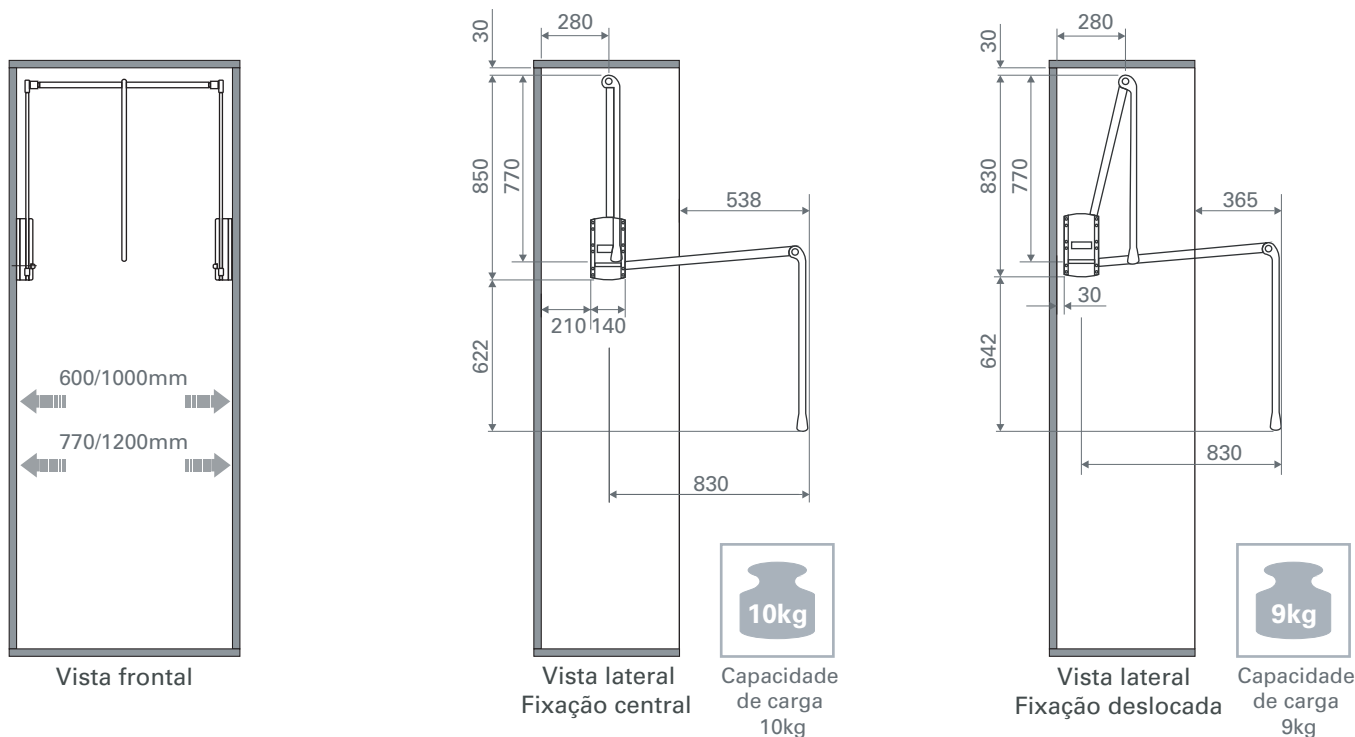

INFORMAÇÕES TÉCNICAS

	Cabideiro extensível		Opcional: abertura amortizada		Capacidade de carga 9kg e 10kg
	Profundidade mínima 570 mm		Largura interna do vão mín. 600/770mm máx. 1000/1200mm		Altura do vão mín. 880mm
	Branco ou Marrom		Fixação central		Fixação deslocada

INSTRUÇÕES DE MONTAGEM

	Animação de montagem disponível no site		Desenho 3D disponível		ATENÇÃO Para o correto funcionamento é necessário o auxílio do usuário para conduzir o cabideiro na abertura e fechamento.
--	---	--	-----------------------	--	--

MEDIDAS DE INSTALAÇÃO

Dimensões do produto

Abertura e fechamento do produto

> COMPONENTES

Cabideiro extensível

Unitário

CÓDIGO	DESCRIÇÃO
83040141112	Cabideiro Servetto 2004 extensível marrom com largura ajustável de 770 a 1200mm
83040141115	Cabideiro Servetto 2004 extensível branco com largura ajustável de 770 a 1200mm
83040141122	Cabideiro Servetto 2004 extensível marrom com largura ajustável de 600 a 1000mm
83040141125	Cabideiro Servetto 2004 extensível branco com largura ajustável de 600 a 1000mm