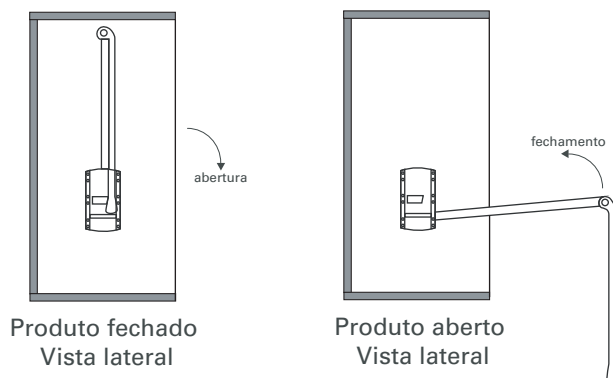

INFORMAÇÕES TÉCNICAS

	Cabideiro extensível		Opcional: abertura amortizada		Capacidade de carga 9kg e 10kg
	Profundidade mínima 570 mm		Largura interna do vão mín. 600/770mm máx. 1000/1200mm		Altura do vão mín. 880mm
	Branco ou Marrom		Fixação central		Fixação deslocada

INSTRUÇÕES DE MONTAGEM

	Animação de montagem disponível no site		Desenho 3D disponível		ATENÇÃO Para o correto funcionamento é necessário o auxílio do usuário para conduzir o cabideiro na abertura e fechamento.
--	---	--	-----------------------	--	--

MEDIDAS DE INSTALAÇÃO

Dimensões do produto

Abertura e fechamento do produto

> COMPONENTES

Cabideiro extensível

Unitário

CÓDIGO	DESCRIÇÃO
83040141112	Cabideiro Servetto 2004 extensível marrom com largura ajustável de 770 a 1200mm
83040141115	Cabideiro Servetto 2004 extensível branco com largura ajustável de 770 a 1200mm
83040141122	Cabideiro Servetto 2004 extensível marrom com largura ajustável de 600 a 1000mm
83040141125	Cabideiro Servetto 2004 extensível branco com largura ajustável de 600 a 1000mm