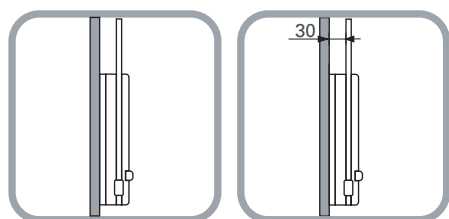

Sem distanciador
vista frontal