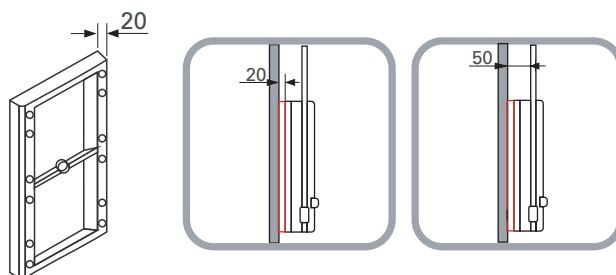

Com 01 distanciador
vista frontal