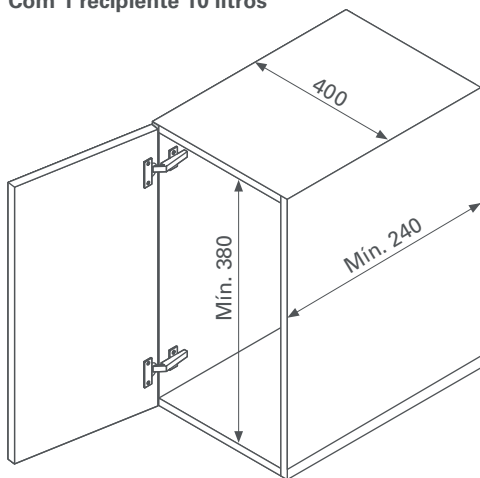

> INFORMAÇÕES TÉCNICAS

Para móveis com 400mm 450mm

Largura interna mínima 364mm 414mm

Altura interna mínima 380mm e 450mm

Profundidade interna mín. de 240mm 280mm

Componente em polipropileno

Sistema ambidestro

Cinza

> INSTRUÇÕES DE MONTAGEM

Animação de montagem disponível no site

> MEDIDAS DE INSTALAÇÃO

Com 1 recipiente 10 litros

> MEDIDAS DE INSTALAÇÃO

Com 1 recipiente 15,5 litros

CÓDIGO

DESCRIÇÃO

8325007008

Lixeira Single com 1 recipiente de 10 litros com altura de 390mm para módulo com largura de 400mm

83250070010

Lixeira Single com 1 recipiente de 15,5 litros com altura de 390mm para módulo com largura de 450mm