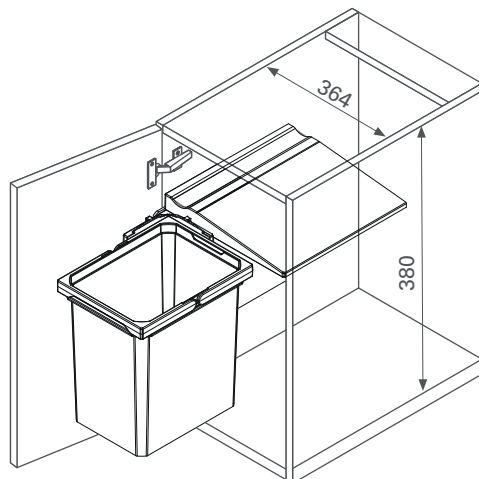

> INFORMAÇÕES TÉCNICAS

Para móveis com 400mm 450mm

Largura interna mínima 364mm 414mm

Altura interna mínima 380mm e 450mm

Profundidade interna mín. de 240mm 280mm

Componente em polipropileno

Sistema ambidestro

Cinza

> INSTRUÇÕES DE MONTAGEM

Animação de montagem disponível no site

> MEDIDAS DE INSTALAÇÃO

Com 1 recipiente 10 litros

> MEDIDAS DE INSTALAÇÃO

Com 1 recipiente 15,5 litros

CÓDIGO

DESCRIÇÃO

8325007008

Lixeira Single com 1 recipiente de 10 litros com altura de 390mm para módulo com largura de 400mm

83250070010

Lixeira Single com 1 recipiente de 15,5 litros com altura de 390mm para módulo com largura de 450mm