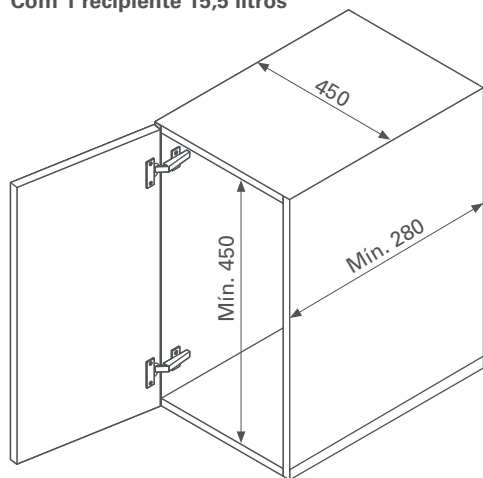

> INFORMAÇÕES TÉCNICAS

Para móveis com 400mm 450mm

Largura interna mínima 364mm 414mm

Altura interna mínima 380mm e 450mm

Profundidade interna mín. de 240mm 280mm

Componente em polipropileno

Sistema ambidestro

Cinza

> INSTRUÇÕES DE MONTAGEM

Animação de montagem disponível no site

> MEDIDAS DE INSTALAÇÃO

Com 1 recipiente 10 litros

> MEDIDAS DE INSTALAÇÃO

Com 1 recipiente 15,5 litros

CÓDIGO

DESCRIÇÃO

8325007008

Lixeira Single com 1 recipiente de 10 litros com altura de 390mm para módulo com largura de 400mm

83250070010

Lixeira Single com 1 recipiente de 15,5 litros com altura de 390mm para módulo com largura de 450mm