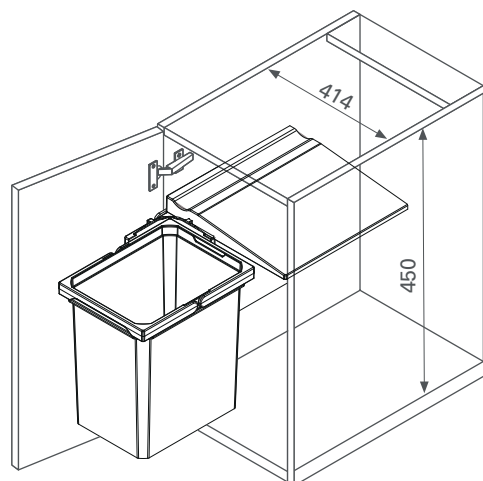

> INFORMAÇÕES TÉCNICAS

Para móveis com 400mm 450mm

Largura interna mínima 364mm 414mm

Altura interna mínima 380mm e 450mm

Profundidade interna mín. de 240mm 280mm

Componente em polipropileno

Sistema ambidestro

Cinza

> INSTRUÇÕES DE MONTAGEM

Animação de montagem disponível no site

> MEDIDAS DE INSTALAÇÃO

Com 1 recipiente 10 litros

> MEDIDAS DE INSTALAÇÃO

Com 1 recipiente 15,5 litros

CÓDIGO

DESCRIÇÃO

8325007008

Lixeira Single com 1 recipiente de 10 litros com altura de 390mm para módulo com largura de 400mm

83250070010

Lixeira Single com 1 recipiente de 15,5 litros com altura de 390mm para módulo com largura de 450mm