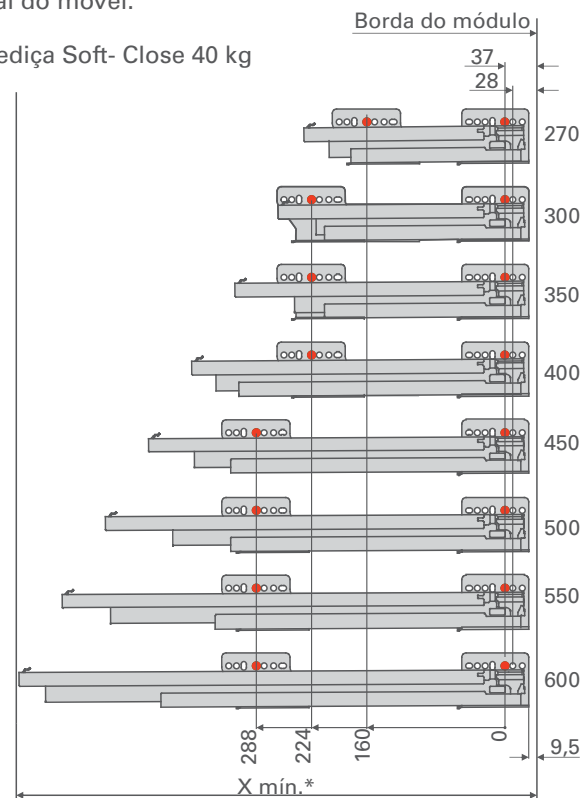

- Com extração total da gaveta.
- Com fechamento amortizado;
- Fixação com parafuso ou bucha;
- Compatível com todas as laterais Nova Pro.

Para garantir o perfeito funcionamento da corrediça é imprescindível respeitar capacidade de carga, atentar-se ao uso da força para o fechamento e não alterar as características originais do produto.

ATENÇÃO

Componentes

2X
Corrediças Soft Close
(esquerda e direita)

1 Furação para a corrediça

Posicionamento dos furos da corrediça para fixação na lateral do móvel.

Corrediça Soft- Close 40 kg

Corrediça Soft- Close 70 kg

*X mín = Comprimento da corrediça + 3

É indicado a utilização do parafuso Euro Ø 6.3 x 14mm, não fornecido

ATENÇÃO

2 Instalação da corrediça

Instale as corrediças nas laterais do módulo fixando-as com parafusos.