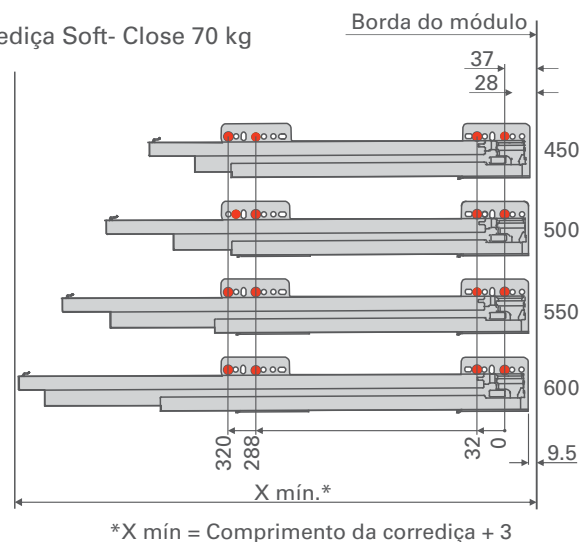

- Com extração total da gaveta.
- Com fechamento amortizado;
- Fixação com parafuso ou bucha;
- Compatível com todas as laterais Nova Pro.

Para garantir o perfeito funcionamento da corrediça é imprescindível respeitar capacidade de carga, atentar-se ao uso da força para o fechamento e não alterar as características originais do produto.

ATENÇÃO

Componentes

2X
Corrediças Soft Close
(esquerda e direita)

1 Furação para a corrediça

Posicionamento dos furos da corrediça para fixação na lateral do móvel.

Corrediça Soft- Close 40 kg

Corrediça Soft- Close 70 kg

*X mín = Comprimento da corrediça + 3

É indicado a utilização do parafuso Euro Ø 6.3 x 14mm, não fornecido

ATENÇÃO

2 Instalação da corrediça

Instale as corrediças nas laterais do módulo fixando-as com parafusos.