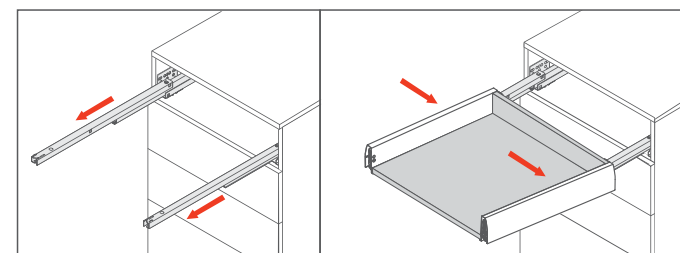

*X mín = Comprimento da corrediça + 3

É indicado a utilização do parafuso Euro Ø 6.3 x 14mm, não fornecido

ATENÇÃO

2 Instalação da corrediça

Instale as corrediças nas laterais do módulo fixando-as com parafusos.

3 Instalação da gaveta

Proceda normalmente com a instalação da gaveta.

4 Acessórios opcionais

Gabarito ambidestro de furação para corrediça