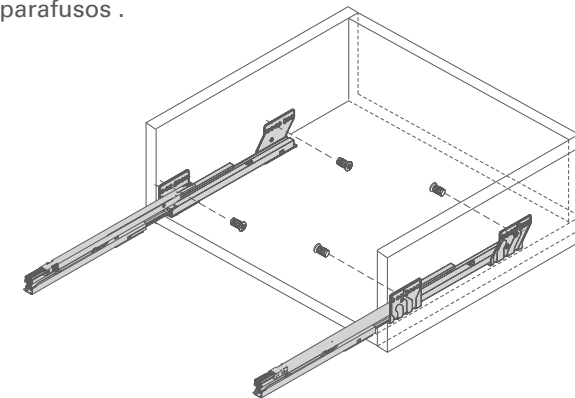

- Com extração total da gaveta.
- Com fechamento amortizado;
- Fixação com parafuso ou bucha;
- Compatível com todas as laterais Nova Pro.

Para garantir o perfeito funcionamento da corrediça é imprescindível respeitar capacidade de carga, atentar-se ao uso da força para o fechamento e não alterar as características originais do produto.

*X mín = Comprimento da corrediça + 3

É indicado a utilização do parafuso Euro Ø 6.3 x 14mm, não fornecido

ATENÇÃO

2 Instalação da corrediça

Instale as corrediças nas laterais do módulo fixando-as com parafusos.

3 Instalação da gaveta

Proceda normalmente com a instalação da gaveta.

4 Acessórios opcionais

Gabarito ambidestro de furação para corrediça