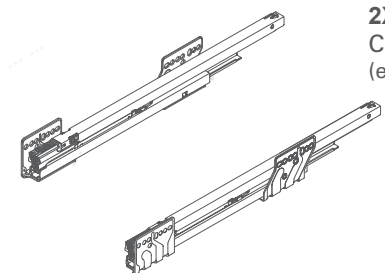

- Com extração total da gaveta.
- Com fechamento amortizado;
- Fixação com parafuso ou bucha;
- Compatível com todas as laterais Nova Pro.

Para garantir o perfeito funcionamento da corrediça é imprescindível respeitar capacidade de carga, atentar-se ao uso da força para o fechamento e não alterar as características originais do produto.

ATENÇÃO

Componentes

2X
Corrediças Soft Close
(esquerda e direita)

1 Furação para a corrediça

Posicionamento dos furos da corrediça para fixação na lateral do móvel.

Corrediça Soft- Close 40 kg

Corrediça Soft- Close 70 kg