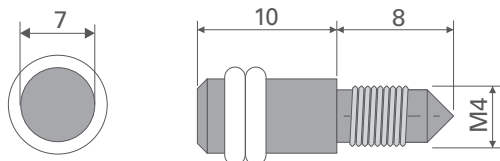

SUPORTE PARA PRATELEIRAS DE VIDRO

Componentes

1x
Suporte anel o'ring

1x
Bucha para suporte anel o'ring

Medidas básicas

Suporte anel o'ring:

Bucha para suporte anel o'ring:

Medidas de usinagem para o suporte:

1 Montagem