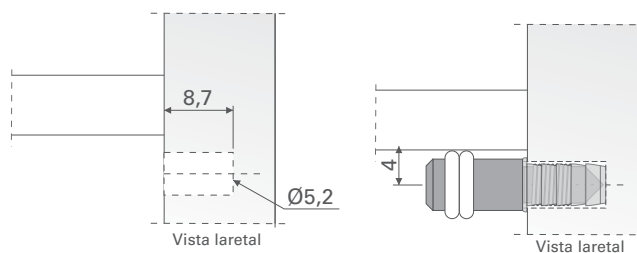

SUPORTE PARA PRATELEIRAS DE VIDRO

Componentes

1x
Suporte anel o'ring

1x
Bucha para suporte anel o'ring

Medidas básicas

Suporte anel o'ring:

Bucha para suporte anel o'ring:

Medidas de usinagem para o suporte:

1 Montagem