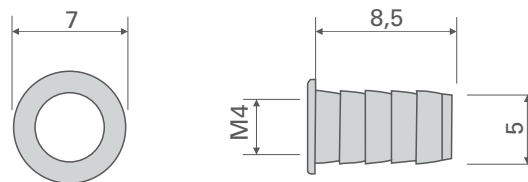

SUPORTE PARA PRATELEIRAS DE VIDRO

Componentes

1x
Suporte anel o'ring

1x
Bucha para suporte anel o'ring

Medidas básicas

Suporte anel o'ring:

Bucha para suporte anel o'ring:

Medidas de usinagem para o suporte: