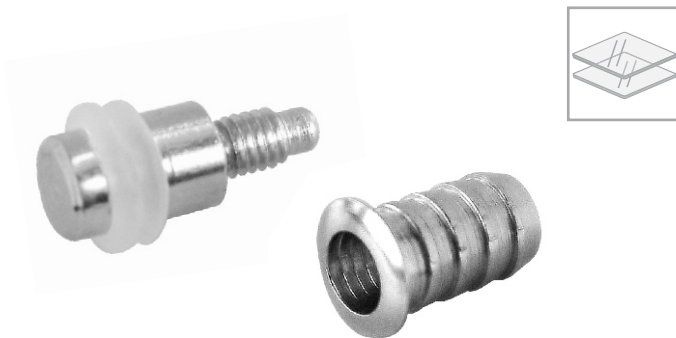

Givi SUPORTE PARA VIDRO

Anel o'ring - transparente

GIVI MOBILI ACESSÓRIOS PARA MÓVEIS LTDA.
 Rua João Bettega, 4.800, Módulo V - CEP 81350-000 - CIC - Curitiba - PR
 Fone: (41) 3906-8080 FAX: (41) 3906-8008
 www.givimobili.com.br

SUPORTE PARA PRATELEIRAS DE VIDRO

Componentes

1x
Suporte anel o'ring

1x
Bucha para suporte anel o'ring

Medidas básicas

Suporte anel o'ring:

Bucha para suporte anel o'ring:

Medidas de usinagem para o suporte: