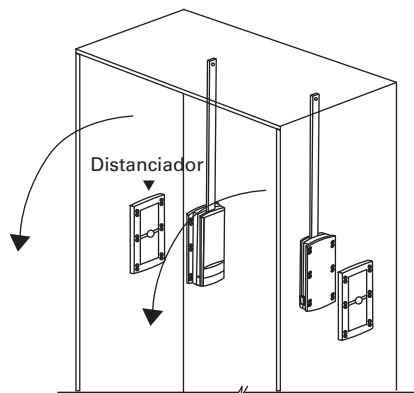

4 Instalação com distanciador

ATENÇÃO
Conferir diâmetro da ponteira.

ATENÇÃO
Conferir diâmetro da ponteira.