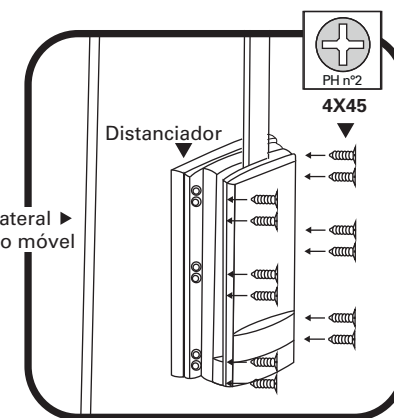

Movimento regulagem da largura

Movimento de travamento