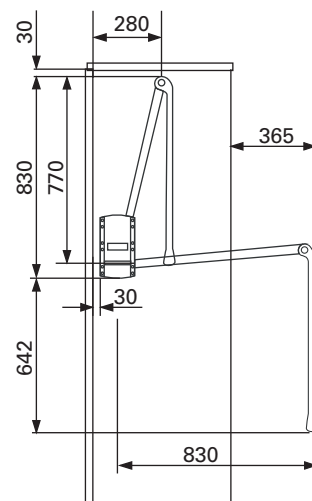

**Componentes**

Braços laterais

2 x

Parafuso cabeça chata pozidrive (PFCB3X20PZZB)

24 x

Parafuso cabeça panela torx (PFCB6.1X32TZB)

2 x

Travas superiores

1 x

Ø menor

Travas inferiores

2 x

**1 Instalação sem distanciador**

## 2 Instalação das travas

A trava superior é indicada quando a fixação do cabideiro é deslocada.