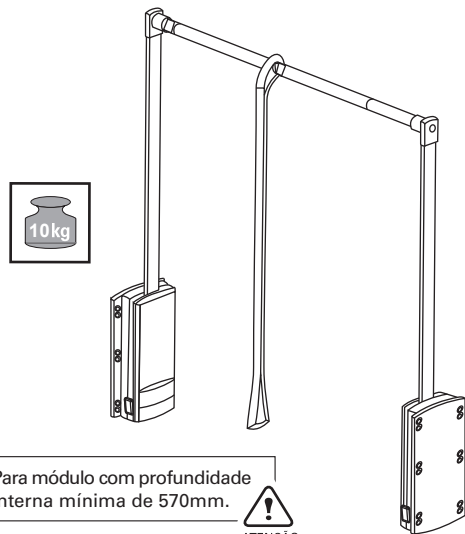

GIVI MOBILI ACESSÓRIOS PARA MÓVEIS LTDA.

Rua João Bettega, 4.800, Módulo V - CEP 81350-000 - CIC - Curitiba - PR

Fone: (41) 3906-8080 FAX: (41) 3906-8008

www.givimobili.com.br

CABIDEIRO SERVETTO 2004

Para módulo com profundidade interna mínima de 570mm.