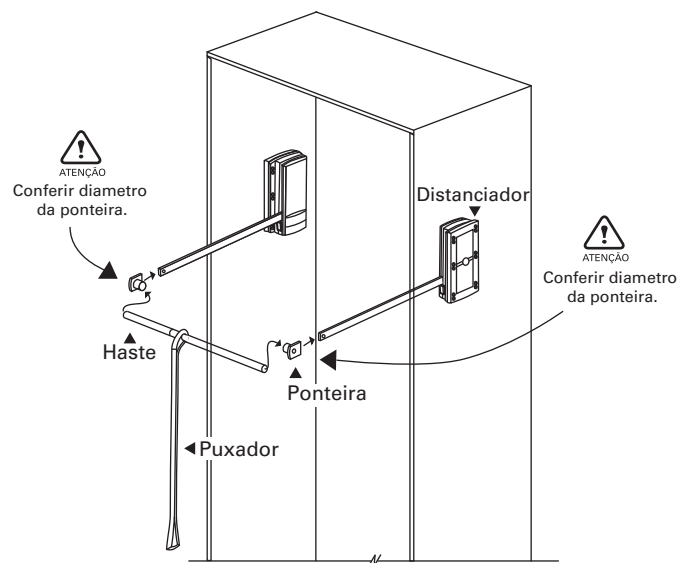

4 Instalação com distanciador

ATENÇÃO
Conferir diâmetro da ponteira.

ATENÇÃO
Conferir diâmetro da ponteira.