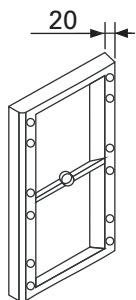

3 Medidas de instalação com distanciador

Com 01 distanciador vista frontal