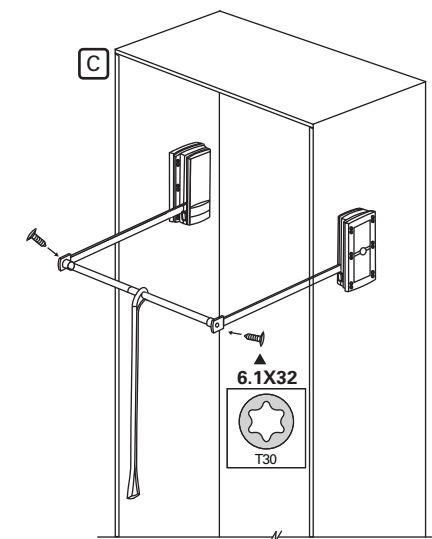

## 3 Medidas de instalação com distanciador

Com 01 distanciador vista frontal

## 4 Instalação com distanciador

ATENÇÃO  
Conferir diâmetro da ponteira.

ATENÇÃO  
Conferir diâmetro da ponteira.

Movimento regulagem da largura

Movimento de travamento

Utilizando um distanciador, 12 parafusos cabeça chata 3x20 referente a um lado do cabideiro devem ser descartados.