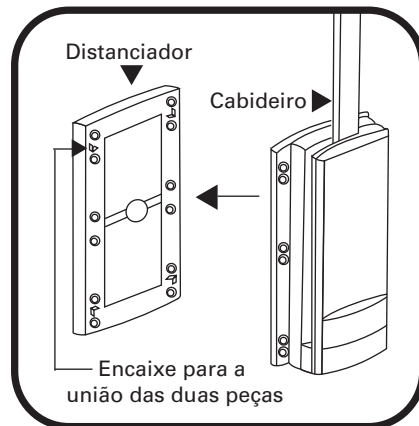

4 Instalação com distanciador

ATENÇÃO
Conferir diâmetro da ponteira.

ATENÇÃO
Conferir diâmetro da ponteira.