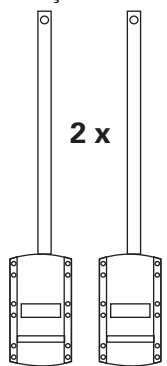

GIVI MOBILI ACESSÓRIOS PARA MÓVEIS LTDA.

Rua João Bettega, 4.800, Módulo V - CEP 81350-000 - CIC - Curitiba - PR

Fone: (41) 3906-8080 FAX: (41) 3906-8008

www.givimobili.com.br

**CABIDEIRO SERVETTO 2004**

Para módulo com profundidade interna mínima de 570mm.

**Componentes**

Braços laterais

2 x

Parafuso cabeça chata pozidrive (PFCB3X20PZZB)

24 x

Parafuso cabeça panela torx (PFCB6.1X32TZB)

2 x

Travas superiores

2 x

Puxador

1 x

Haste

1 x

Ponteiras

1 x

Ø maior

1 x

Ø menor

Travas inferiores

2 x

**1 Instalação sem distanciador**