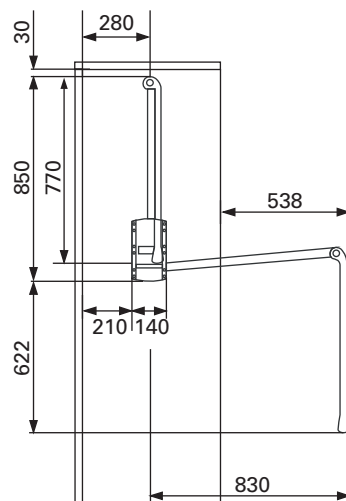

**Componentes**

Braços laterais

2 x

Parafuso cabeça chata pozidrive (PFCB3X20PZZB)

24 x

Parafuso cabeça panela torx (PFCB6.1X32TZB)

2 x

Travas superiores

1 x

Ø menor

Travas inferiores

2 x

**1 Instalação sem distanciador**

## 2 Instalação das travas

A trava superior é indicada quando a fixação do cabideiro é deslocada.