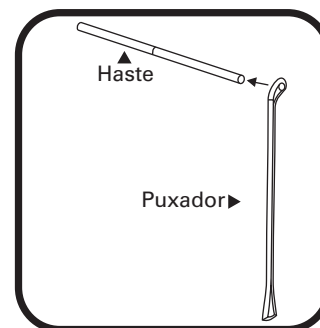

**Componentes**

Braços laterais

2 x

Parafuso cabeça chata pozidrive (PFCB3X20PZZB)

24 x

Parafuso cabeça panela torx (PFCB6.1X32TZB)

2 x

Travas superiores

1 x

Ø menor

Travas inferiores

2 x

**1 Instalação sem distanciador**

## 2 Instalação das travas

A trava superior é indicada quando a fixação do cabideiro é deslocada.