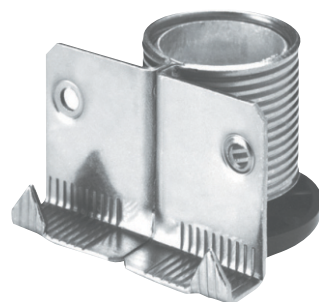

GIVI MOBILI ACESSÓRIOS PARA MÓVEIS LTDA.

Rua João Bettega, 4.800, Módulo V - CEP 81350-000 - CIC - Curitiba - PR

Fone: (41) 3906-8080 FAX: (41) 3906-8008

www.givimobili.com.br

NIVELADOR LATERAL

- Nivelador metálico fixado internamente à lateral do móvel
- Acabamento zincado e base em ABS
- Altura 30mm

Componentes

1X Nivelador

Medidas básicas

Painel com espessura mínima 18mm

1 Medidas para instalação

VISTA LATERAL

2 Aplicação

Utilizar martelo para aplicação do nivelador somente em painéis de MDP. Para painéis de MDF, fazer pré-furo.

Com o auxílio de um martelo de borracha encaixar o nivelador na base do módulo.

Fixar com parafuso Ø4mm.

Após instalado, efetuar a regulagem de altura com a chave Allen 6.