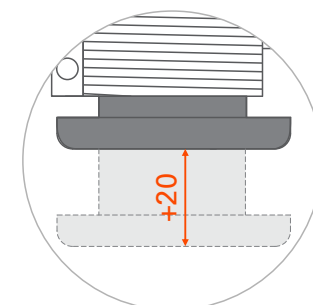

Componentes

1X Nivelador

Medidas básicas

Painel com espessura mínima 18mm

1 Medidas para instalação

VISTA LATERAL

2 Aplicação

Utilizar martelo para aplicação do nivelador somente em painéis de MDP. Para painéis de MDF, fazer pré-furo.

Com o auxílio de um martelo de borracha encaixar o nivelador na base do módulo.

Fixar com parafuso Ø4mm.

Após instalado, efetuar a regulagem de altura com a chave Allen 6.