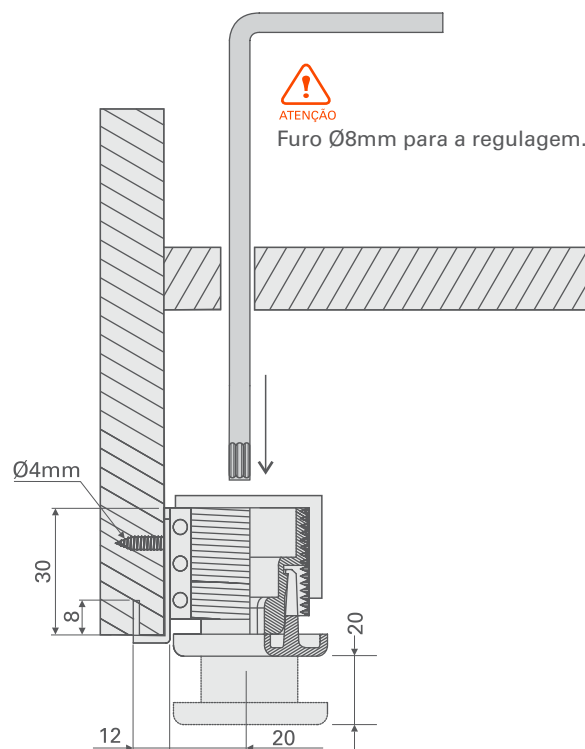

GIVI MOBILI ACESSÓRIOS PARA MÓVEIS LTDA.

Rua João Bettega, 4.800, Módulo V - CEP 81350-000 - CIC - Curitiba - PR

Fone: (41) 3906-8080 FAX: (41) 3906-8008

www.givimobili.com.br

NIVELADOR LATERAL

- Nivelador metálico fixado internamente à lateral do móvel
- Acabamento zincado e base em ABS
- Altura 30mm

Componentes

1X Nivelador

Medidas básicas

Painel com espessura mínima 18mm

1 Medidas para instalação

VISTA LATERAL

2 Aplicação

Utilizar martelo para aplicação do nivelador somente em painéis de MDP. Para painéis de MDF, fazer pré-furo.

Com o auxílio de um martelo de borracha encaixar o nivelador na base do módulo.

Fixar com parafuso Ø4mm.

Após instalado, efetuar a regulagem de altura com a chave Allen 6.