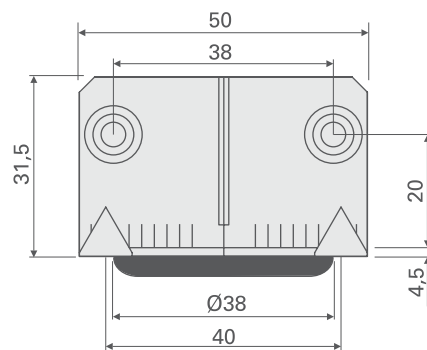

Componentes

1X Nivelador

Medidas básicas

Painel com espessura mínima 18mm

1 Medidas para instalação

VISTA LATERAL

2 Aplicação

Utilizar martelo para aplicação do nivelador somente em painéis de MDP. Para painéis de MDF, fazer pré-furo.

Com o auxílio de um martelo de borracha encaixar o nivelador na base do módulo.

Fixar com parafuso Ø4mm.

Após instalado, efetuar a regulagem de altura com a chave Allen 6.