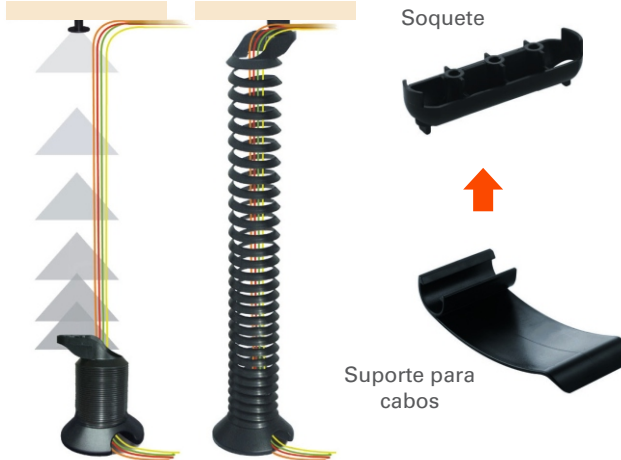

ABS

- Gerenciador de cabos para organização do ambiente;
- Instalação em mesas de diferentes alturas;
- Acabamentos disponíveis: preto ou cinza.

Componentes

Os componentes podem variar dependendo do tipo de instalação.

Medidas básicas

1 Tipos de instalação

Direta no tampo

No tampo, com trilho plástico e suporte para cabos

No tampo, com soquete e suporte para cabos

2 Instalação

3 Configurações