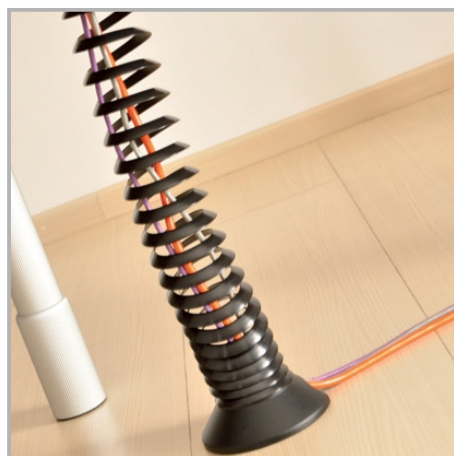

ABS

- Gerenciador de cabos para organização do ambiente;
- Instalação em mesas de diferentes alturas;
- Acabamentos disponíveis: preto ou cinza.

Componentes

Os componentes podem variar dependendo do tipo de instalação.