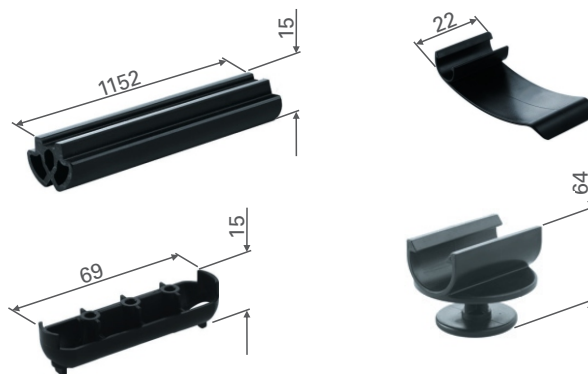

ABS

- Gerenciador de cabos para organização do ambiente;
- Instalação em mesas de diferentes alturas;
- Acabamentos disponíveis: preto ou cinza.

Componentes

Os componentes podem variar dependendo do tipo de instalação.

Medidas básicas

1 Tipos de instalação

Direta no tampo

No tampo, com trilho plástico e suporte para cabos

No tampo, com soquete e suporte para cabos

2 Instalação

3 Configurações