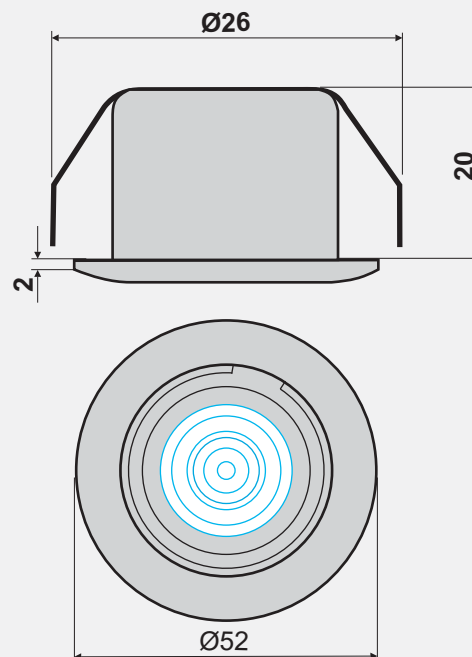

**Cód. GIVI**  
**151Z00**

Principais Medidas

INSTRUÇÃO DE MONTAGEM  
**ZIK LED**  
(EMBUTIDA)

GIVI MOBILI  
ACESSÓRIOS PARA MÓVEIS LTDA.  
Rua João Bettega, 4.800 - Módulo IV  
CEP 81350-000 - CIC - Curitiba - PR  
Fone: (41) 3906 8080  
FAX: (41) 3906 8008  
www.givimobili.com.br