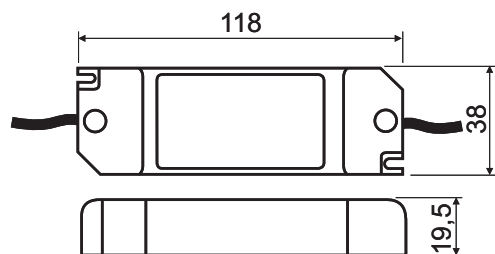

**Cód. GIVI**  
**151Z00**

Principais Medidas

INSTRUÇÃO DE MONTAGEM  
**ZIK LED**  
(EMBUTIDA)

GIVI MOBILI  
ACESSÓRIOS PARA MÓVEIS LTDA.  
Rua João Bettega, 4.800 - Módulo IV  
CEP 81350-000 - CIC - Curitiba - PR  
Fone: (41) 3906 8080  
FAX: (41) 3906 8008  
www.givimobili.com.br

DÚVIDAS, CRÍTICAS OU SUGESTÕES  
COM RELAÇÃO A ESTE MANUAL,  
ENTRE EM CONTATO CONOSCO,  
OU SE PREFERIR ESCREVA PARA:

e-mail: tecnico@givimobili.com.br

Transformador

**Cód. GIVI**

**151Z10110** → Potência máx.6W  
**151Z10220** → Potência máx.10W