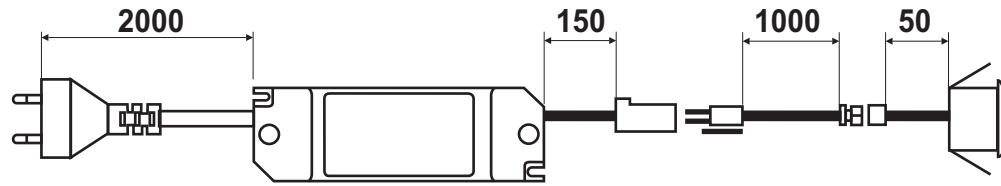

1 ZIK LED

2 ZIK LED

Transformador

Conector em série

ATENÇÃO

Para que a ligação funcione corretamente todos os polos devem estar fechados.