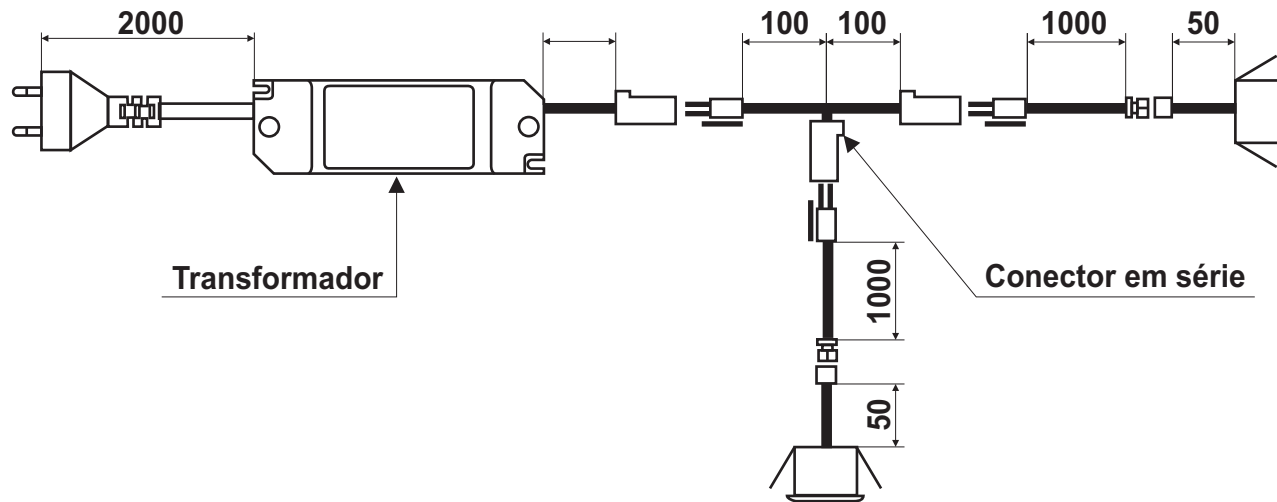

1 ZIK LED

2 ZIK LED

Transformador

Conector em série

ATENÇÃO

Para que a ligação funcione corretamente todos os polos devem estar fechados.