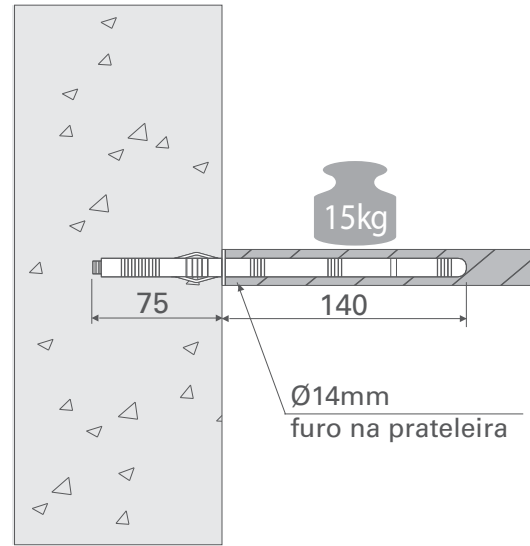

- Capacidade máxima de 15kg a cada dois suportes;
- Distância máxima entre os furos 500mm.

Componentes

1x
Suporte oculto

Indicado para paredes de alvenaria.