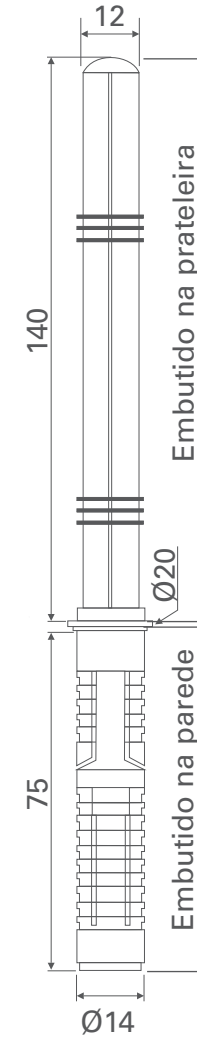

SUPOORTE OCULTO PARA PRATELEIRA

GIVI MOBILI ACESSÓRIOS PARA MÓVEIS LTDA.

Rua João Bettge, 4.800, Módulo V - CEP 81350-000 - CIC - Curitiba - PR

Fone: (41) 3906-8080 FAX: (41) 3906-8008

www.givimobili.com.br

- Capacidade máxima de 15kg a cada dois suportes;
- Distância máxima entre os furos 500mm.

Componentes

1x
Suporte oculto

Indicado para paredes de alvenaria.