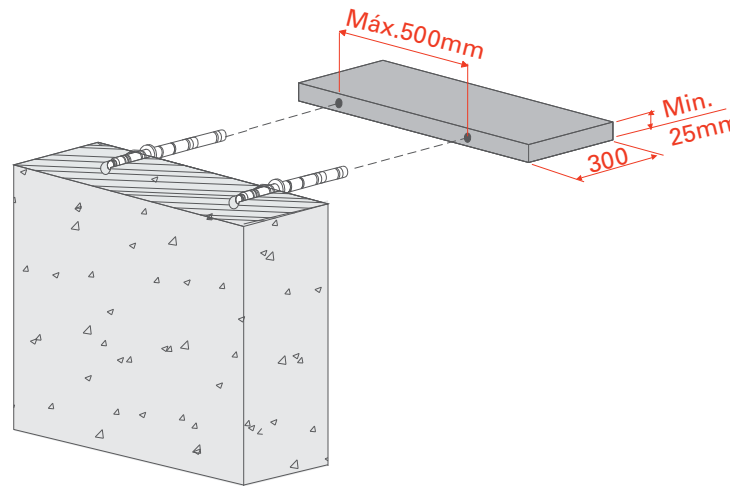

- Capacidade máxima de 15kg a cada dois suportes;
- Distância máxima entre os furos 500mm.

Componentes

1x
Suporte oculto

Indicado para paredes de alvenaria.