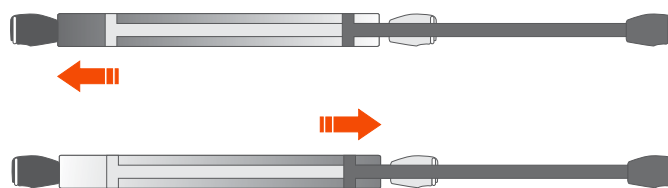

Conforme a pressão aplicada, o gás ou óleo se desloca como na imagem.

Givi