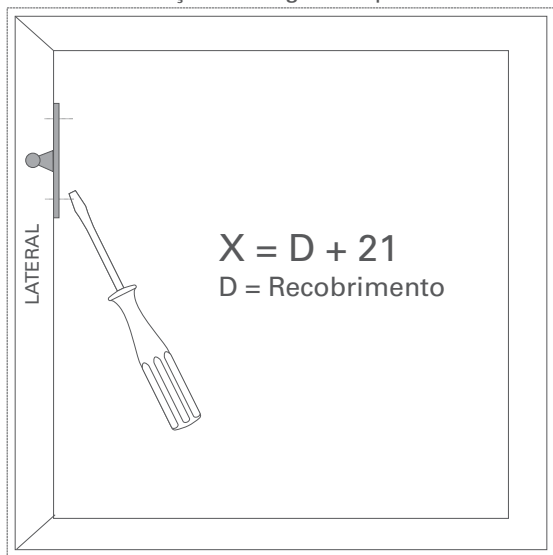

Medidas básicas do móvel

Altura Interna – Mínimo / Máximo

Vista lateral

Tam. do Braço	Altura interna	
	Mínimo	Máximo
153	158	204
185	205	259
247	260	319
310	320	420
370	380	600

Medidas básicas do móvel

Tam. do Braço	A	B
153	29	146
185	44	175
247	74	229
310	94	291
370	124	343

As medidas de A e B variam conforme o comprimento do pistão.

1 Fixação do engate na porta

Posicionamento CORRETO

Posicionamento INCORRETO

Para engates instalados do lado esquerdo

ATENÇÃO

Cálculo de fixação do engate na porta

Vista frontal interna da porta

Vista lateral

2 Fixação do pistão nos engates

Para cada dimensão e peso de porta é indicado um pistão de força específica para que a porta abra adequadamente

Conforme a pressão aplicada, o gás ou óleo se desloca como na imagem.