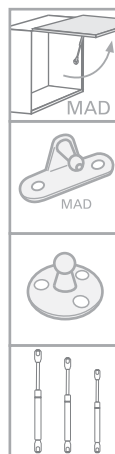

GIVI PISTÃO GIVI PLUS FRICCIONADO

A gás - porta em madeira

GIVI MOBILI ACESSÓRIOS PARA MÓVEIS LTDA.
 Rua João Bettega, 4.800, Módulo V - CEP 81350-000 - CIC - Curitiba - PR
 Fone: (41) 3906-8080 FAX: (41) 3906-8008
 www.givimobili.com.br

PISTÃO A GÁS - PARA ABERTURA DE PORTA POR ELEVÇÃO

- Para a instalação do pistão no móvel também é necessário instalar dobradiças entre a porta e o chapéu
- Para cada tamanho e peso de porta é indicado um pistão específico para que a porta abra adequadamente.

Com o auxílio da chave de fenda, levantar os anéis das ponteiros para a instalação do pistão entre os engates.

Componentes

Engate lateral

Engate porta MAD

Pistão Givi Plus Friccionado - a gás - para porta em madeira

Medidas básicas do móvel

Altura Interna – Mínimo / Máximo

Vista lateral

Tam. do Braço	Altura interna	
	Mínimo	Máximo
153	158	204
185	205	259
247	260	319
310	320	420
370	380	600

Medidas básicas do móvel

Tam. do Braço	A	B
153	29	146
185	44	175
247	74	229
310	94	291
370	124	343