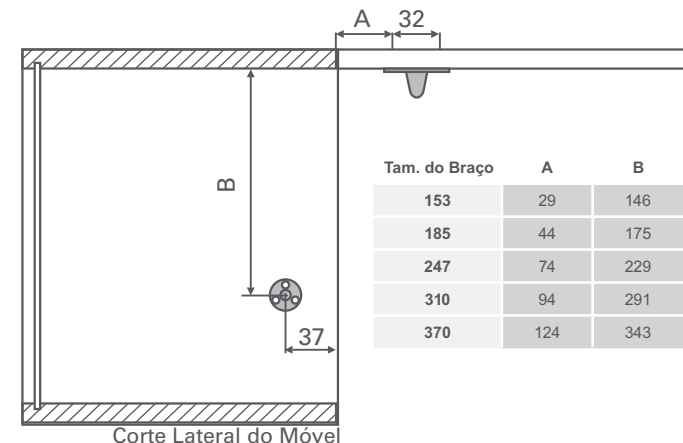

Com o auxílio da chave de fenda, levantar os anéis das ponteiros para a instalação do pistão entre os engates.

Componentes

Engate lateral

Engate porta MAD

Pistão Givi Plus Friccionado - a gás - para porta em madeira

Medidas básicas do móvel

Altura Interna – Mínimo / Máximo

Vista lateral

Tam. do Braço	Altura interna	
	Mínimo	Máximo
153	158	204
185	205	259
247	260	319
310	320	420
370	380	600

Medidas básicas do móvel

Tam. do Braço	A	B
153	29	146
185	44	175
247	74	229
310	94	291
370	124	343

As medidas de A e B variam conforme o comprimento do pistão.

1 Fixação do engate na porta

Posicionamento CORRETO

Posicionamento INCORRETO

Para engates instalados do lado esquerdo

ATENÇÃO

Cálculo de fixação do engate na porta

Vista frontal interna da porta

Vista lateral

2 Fixação do pistão nos engates

Para cada dimensão e peso de porta é indicado um pistão de força específica para que a porta abra adequadamente

Conforme a pressão aplicada, o gás ou óleo se desloca como na imagem.