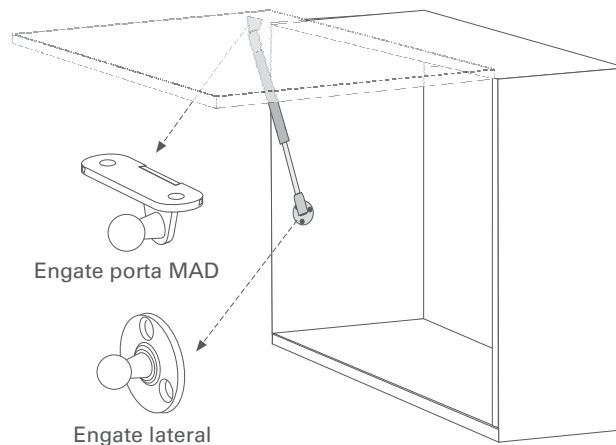

Com o auxílio da chave de fenda, levantar os anéis das ponteiros para a instalação do pistão entre os engates.

Componentes

Engate lateral

Engate porta MAD

Pistão Givi Plus Friccionado - a gás - para porta em madeira

Medidas básicas do móvel

Altura Interna – Mínimo / Máximo

Vista lateral

Tam. do Braço	Altura interna	
	Mínimo	Máximo
153	158	204
185	205	259
247	260	319
310	320	420
370	380	600

Medidas básicas do móvel

Tam. do Braço	A	B
153	29	146
185	44	175
247	74	229
310	94	291
370	124	343

As medidas de A e B variam conforme o comprimento do pistão.

1 Fixação do engate na porta

Posicionamento CORRETO

Posicionamento INCORRETO

Para engates instalados do lado esquerdo

ATENÇÃO

Cálculo de fixação do engate na porta

Vista frontal interna da porta

Vista lateral

2 Fixação do pistão nos engates

Para cada dimensão e peso de porta é indicado um pistão de força específica para que a porta abra adequadamente

Conforme a pressão aplicada, o gás ou óleo se desloca como na imagem.