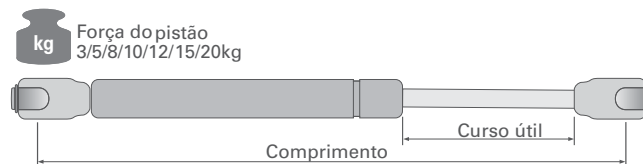

Com o auxílio da chave de fenda, levantar os anéis das ponteiros para a instalação do pistão entre os engates.

Componentes

Engate lateral

Engate porta MAD

Pistão Givi Plus Friccionado - a gás - para porta em madeira

Medidas básicas do móvel

Altura Interna – Mínimo / Máximo

Vista lateral

Tam. do Braço	Altura interna	
	Mínimo	Máximo
153	158	204
185	205	259
247	260	319
310	320	420
370	380	600

Medidas básicas do móvel

Tam. do Braço	A	B
153	29	146
185	44	175
247	74	229
310	94	291
370	124	343

As medidas de A e B variam conforme o comprimento do pistão.

1 Fixação do engate na porta

Posicionamento CORRETO

Posicionamento INCORRETO

Para engates instalados do lado esquerdo

ATENÇÃO

Cálculo de fixação do engate na porta