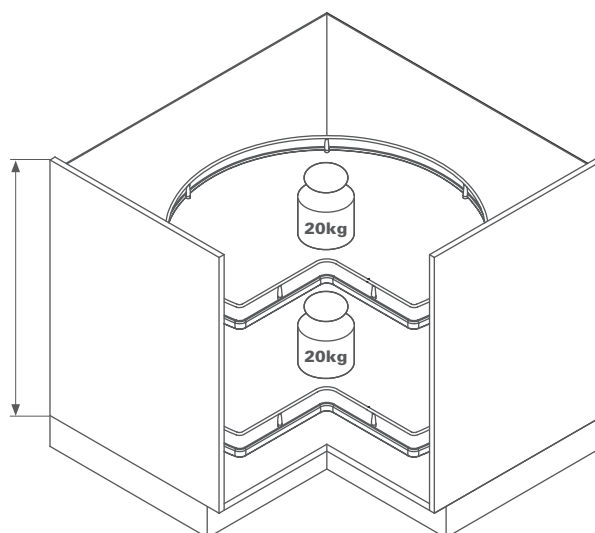

> INFORMAÇÕES TÉCNICAS

Para móveis com 900mm

Altura interna mínima 680mm

Capacidade de cada cesto 20kg

Cinza ou Cromado

Componente em aço

> INSTRUÇÕES DE MONTAGEM

Animação de montagem disponível no site

> MEDIDAS DE INSTALAÇÃO

mín. 680

08

ARAMADOS

CÓDIGO	DESCRIÇÃO
83250190001	Recorner Maxx 900mm com 2 cestos branco/cinza
83250200001	Recorner Maxx 900mm com 2 cestos branco/cromado