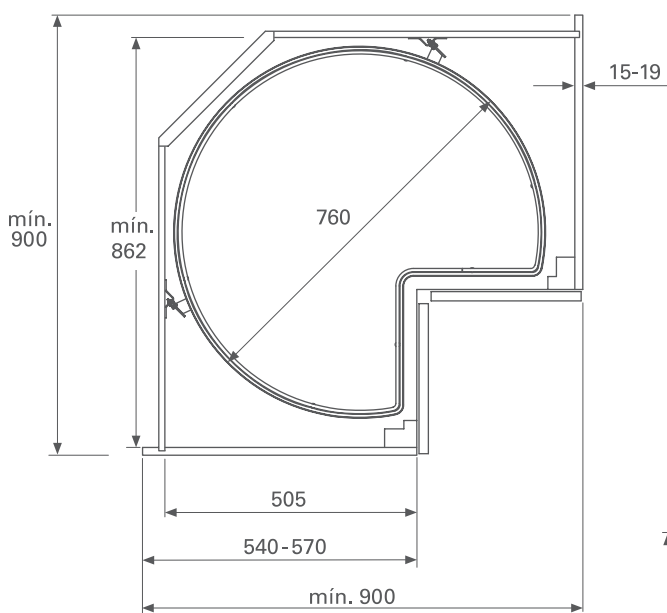

> INFORMAÇÕES TÉCNICAS

Para móveis com 900mm

Altura interna mínima 680mm

Capacidade de cada cesto 20kg

Cinza ou Cromado

Componente em aço

> INSTRUÇÕES DE MONTAGEM

Animação de montagem disponível no site

> MEDIDAS DE INSTALAÇÃO

mín. 680

08

ARAMADOS

CÓDIGO	DESCRIÇÃO
83250190001	Recorner Maxx 900mm com 2 cestos branco/cinza
83250200001	Recorner Maxx 900mm com 2 cestos branco/cromado