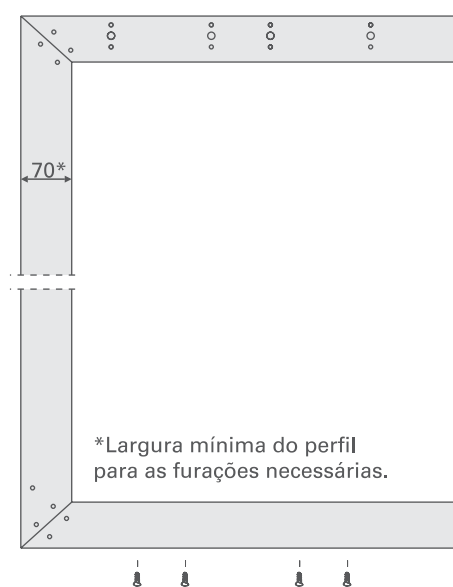

O acesso ao vão interno diminui de acordo com a distância entre o trilho e a lateral externa do móvel.  
Ex.: Se utilizados 50mm de cada lado, esta será a medida do recobrimento.

x = Distância entre o fim do trilho e a lateral externa do móvel

**Altura da porta =** Altura interna + Espessura do chapéu + Espessura da base + 87

> COMPONENTES DO SISTEMA

 ATENÇÃO Não cortar/alterar os trilhos

Trilho superior

Trilho inferior

Acabamento para trilho

Capa para nivelador

Distanciador plástico

Clips de fixação

Reguladores

> APLICAÇÃO DOS REGULADORES

Vista interna da porta direita

Consulte o fabricante do quadro de alumínio para informações sobre possibilidade de executar as usinagens no perfil.