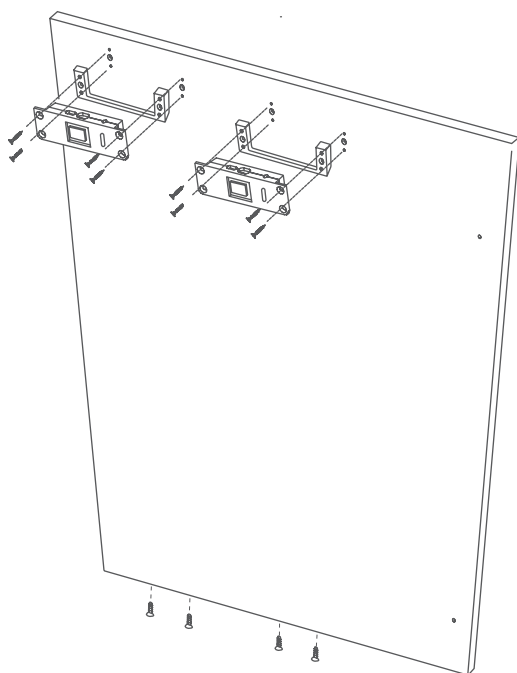

O acesso ao vão interno diminui de acordo com a distância entre o trilho e a lateral externa do móvel.  
Ex.: Se utilizados 50mm de cada lado, esta será a medida do recobrimento.

x = Distância entre o fim do trilho e a lateral externa do móvel

**Altura da porta =** Altura interna + Espessura do chapéu + Espessura da base + 87

> COMPONENTES DO SISTEMA

 ATENÇÃO Não cortar/alterar os trilhos

Trilho superior

Trilho inferior

Acabamento para trilho

Capa para nivelador

Distanciador plástico

Clips de fixação

Reguladores

> APLICAÇÃO DOS REGULADORES

Vista interna da porta direita

Consulte o fabricante do quadro de alumínio para informações sobre possibilidade de executar as usinagens no perfil.

CÓDIGO	DESCRIÇÃO
8302020019	Coplanar Armário para 2 portas com 50kg cada e móvel com largura de 1600mm
8302020020	Coplanar Armário para 2 portas com 50kg cada e móvel com largura de 1800mm
8302020021	Coplanar Armário para 2 portas com 50kg cada e móvel com largura de 2000mm
8302020022	Coplanar Armário para 2 portas com 50kg cada e móvel com largura de 2200mm
8302020023	Coplanar Armário para 2 portas com 50kg cada e móvel com largura de 2400mm
8302020024	Coplanar Armário para 2 portas com 50kg cada e móvel com largura de 2600mm
8302020025	Coplanar Armário para 2 portas com 50kg cada e móvel com largura de 2800mm
8302020026	Coplanar Armário para 2 portas com 50kg cada e móvel com largura de 3000mm
8302020027	Coplanar Armário para 2 portas com 50kg cada e móvel com largura de 3200mm
8302020028	Coplanar Armário para 2 portas com 50kg cada e móvel com largura de 3400mm
8302020029	Coplanar Armário para 2 portas com 50kg cada e móvel com largura de 3600mm
8302020030	Coplanar Armário para 2 portas com 50kg cada e móvel com largura de 3800mm