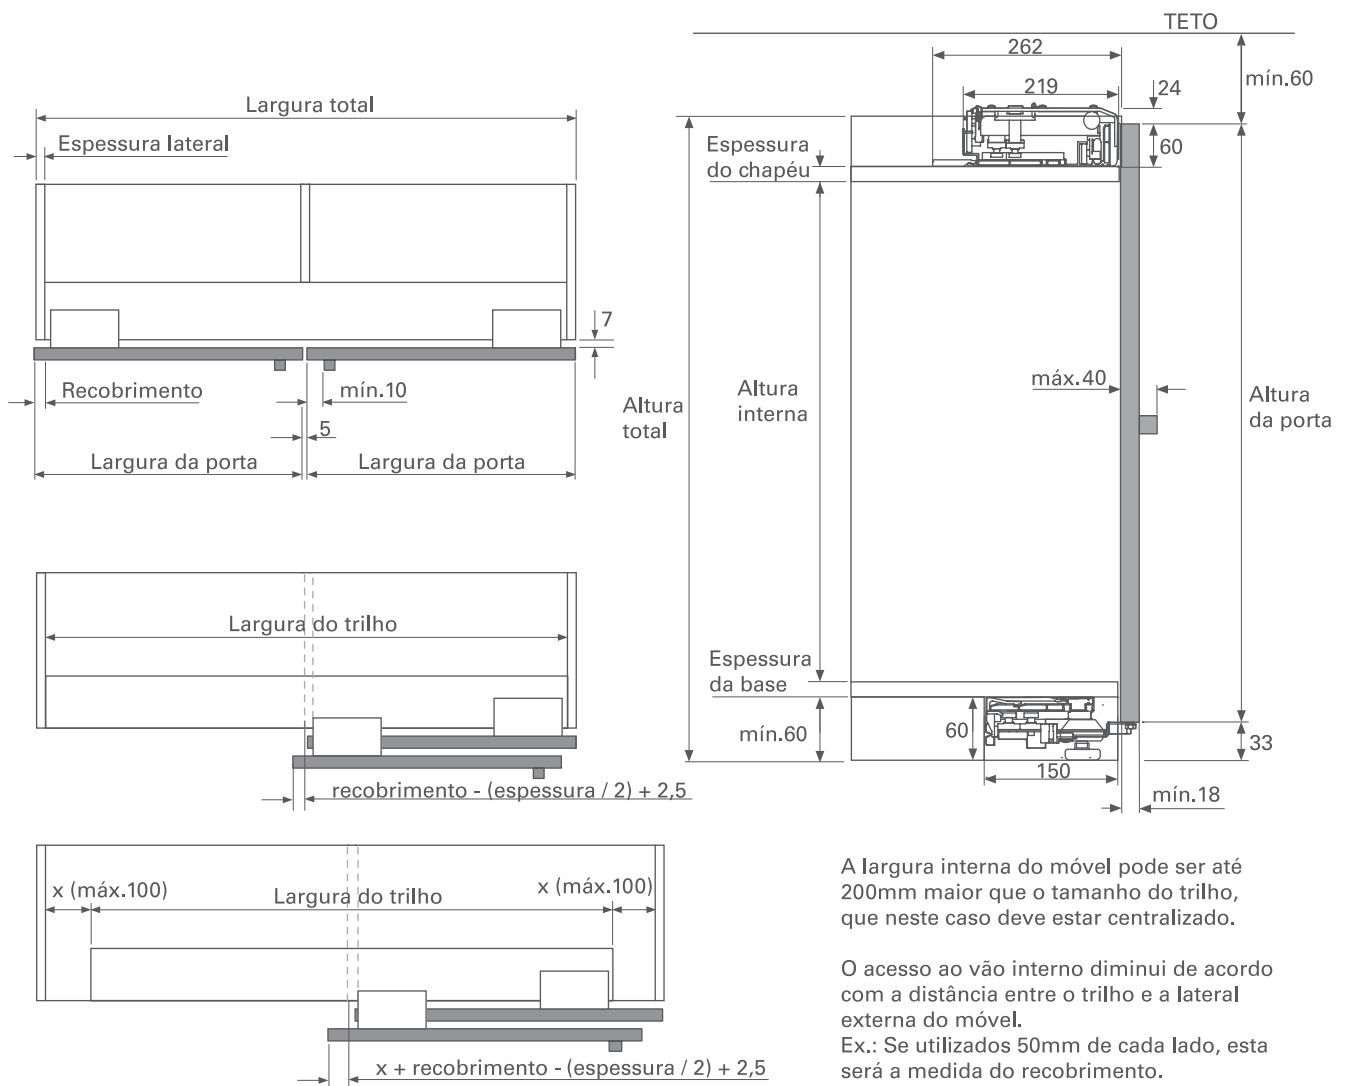

INFORMAÇÕES TÉCNICAS

	Sistema para 2 portas		Fechamento e abertura amortizados		Regulagem tridimensional
	Espessura mínima de 18mm		Largura das portas mínima 800mm máxima 2000mm		Altura máxima das portas 3000mm
	Capacidade de carga por porta 50kg		Chave allen 4		Chave de boca 10
	Compatível com porta de alumínio clipper				

INSTRUÇÕES DE MONTAGEM

 Animação de montagem disponível no site

MEDIDAS DE INSTALAÇÃO

07

SISTEMAS DESLIZANTES

A largura interna do móvel pode ser até 200mm maior que o tamanho do trilho, que neste caso deve estar centralizado.

O acesso ao vão interno diminui de acordo com a distância entre o trilho e a lateral externa do móvel.  
Ex.: Se utilizados 50mm de cada lado, esta será a medida do recobrimento.

x = Distância entre o fim do trilho e a lateral externa do móvel

**Altura da porta =** Altura interna + Espessura do chapéu + Espessura da base + 87

> COMPONENTES DO SISTEMA

 ATENÇÃO Não cortar/alterar os trilhos

Trilho superior

Trilho inferior

Acabamento para trilho

Capa para nivelador