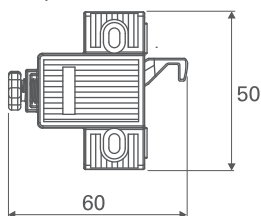

> INFORMAÇÕES TÉCNICAS

Dispositivo para dobradiça Push dispensa puxador

Fixação com parafuso

Regulagem frontal e lateral

Preto
Bege ou
Cinza

Componente em polipropileno

> INSTRUÇÕES DE MONTAGEM

Animação de montagem disponível no site

> MEDIDAS DE INSTALAÇÃO

Dispositivo com regulagem

CÓDIGO DESCRIÇÃO

DP4SNB	Dispositivo fecho bege com regulagem frontal e lateral
DP4SNG	Dispositivo fecho cinza com regulagem frontal e lateral
DP4SN3	Dispositivo fecho preto com regulagem frontal e lateral

Contra-fecho para porta de alumínio de 17 à 35mm

CÓDIGO	DESCRIÇÃO
DP29SNBB	Contra-fecho bege para porta em perfil de alumínio com largura de 17 à 35mm
DP29SNGB	Contra-fecho cinza para porta em perfil de alumínio com largura de 17 à 35mm
DP29SN3B	Contra-fecho preto para porta em perfil de alumínio com largura de 17 à 35mm