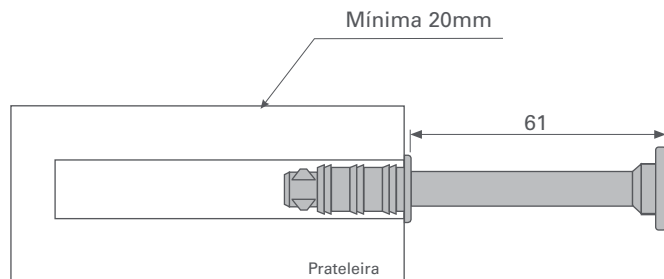

> INFORMAÇÕES TÉCNICAS

Espessura  
mín. 20mm

Alumínio

Componente  
em alumínio

> INSTRUÇÕES DE MONTAGEM

Animação de  
montagem  
disponível  
no site

> MEDIDAS DE INSTALAÇÃO

CÓDIGO

DESCRIÇÃO

83040120002

Pino cabideiro fosco para painéis acima de 20mm