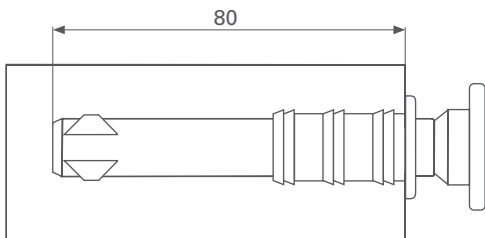

> INFORMAÇÕES TÉCNICAS

Espessura  
mín. 20mm

Alumínio

Componente  
em alumínio

> INSTRUÇÕES DE MONTAGEM

Animação de  
montagem  
disponível  
no site

> MEDIDAS DE INSTALAÇÃO

CÓDIGO

DESCRIÇÃO

83040120002

Pino cabideiro fosco para painéis acima de 20mm