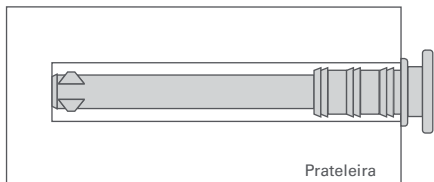

> INFORMAÇÕES TÉCNICAS

Espessura  
mín. 20mm

Alumínio

Componente  
em alumínio

> INSTRUÇÕES DE MONTAGEM

Animação de  
montagem  
disponível  
no site

> MEDIDAS DE INSTALAÇÃO

CÓDIGO

DESCRIÇÃO

83040120002

Pino cabideiro fosco para painéis acima de 20mm