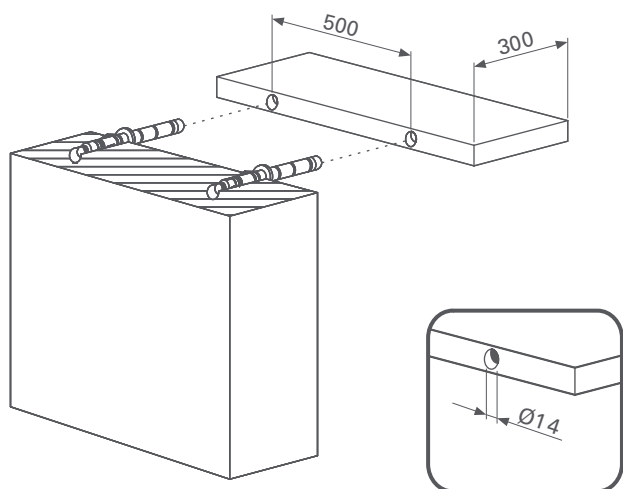

> INFORMAÇÕES TÉCNICAS

Espessura
mín. 25mm

Pofundidade
máx. 300mm

Capacidade
máxima de
15kg a cada
2 suportes

Zincado

Componente
em aço

Componente
polipropileno

> INSTRUÇÕES DE MONTAGEM

Animação de
montagem
disponível
no site

> MEDIDAS DE INSTALAÇÃO

Embutido na parede

Embutido na prateleira

Aplicação do sistema

Sistema instalado

CÓDIGO

DESCRIÇÃO

83040010001

Suporte oculto de Ø14x140mm para prateleira suspensa

Unitário