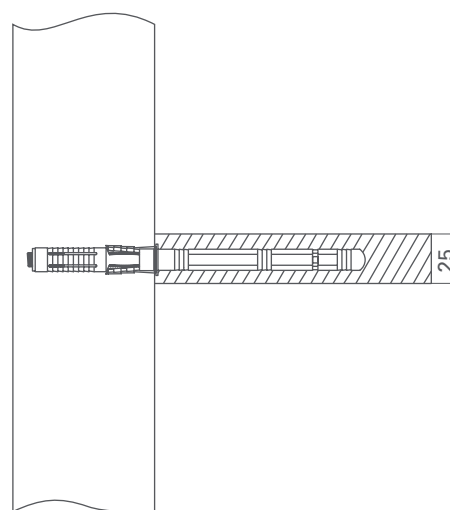

> INFORMAÇÕES TÉCNICAS

Espessura
mín. 25mm

Pofundidade
máx. 300mm

Capacidade
máxima de
15kg a cada
2 suportes

Zincado

Componente
em aço

Componente
polipropileno

> INSTRUÇÕES DE MONTAGEM

Animação de
montagem
disponível
no site

> MEDIDAS DE INSTALAÇÃO

Embutido na parede

Embutido na prateleira

Aplicação do sistema

Sistema instalado

CÓDIGO

DESCRIÇÃO

83040010001

Suporte oculto de Ø14x140mm para prateleira suspensa

Unitário