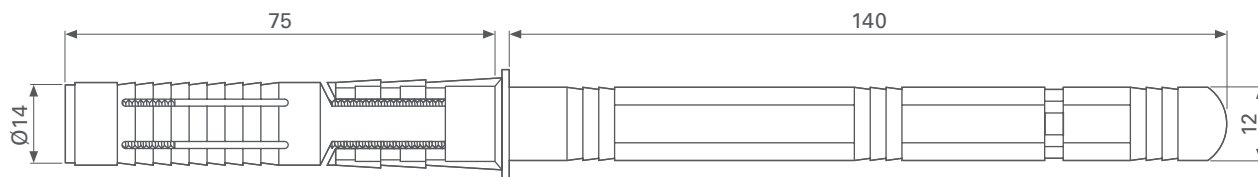

> INFORMAÇÕES TÉCNICAS

Espessura
mín. 25mm

Pofundidade
máx. 300mm

Capacidade
máxima de
15kg a cada
2 suportes

Zincado

Componente
em aço

Componente
polipropileno

> INSTRUÇÕES DE MONTAGEM

Animação de
montagem
disponível
no site

> MEDIDAS DE INSTALAÇÃO

Embutido na parede

Embutido na prateleira

Aplicação do sistema

Sistema instalado

CÓDIGO

DESCRIÇÃO

83040010001

Suporte oculto de Ø14x140mm para prateleira suspensa

Unitário