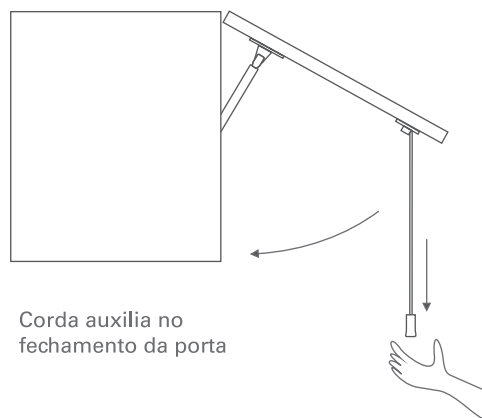

> INFORMAÇÕES TÉCNICAS

Espessura
mín. 20mm

Utilize
parafuso
3,5mm

Alumínio

Componente
polipropileno

> INSTRUÇÕES DE MONTAGEM

Animação de
montagem
disponível
no site

> MEDIDAS DE INSTALAÇÃO

CÓDIGO

DESCRIÇÃO

83040120001

Corda para fechamento de porta