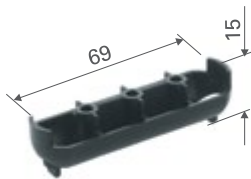

Preto

Utilize
parafuso
3,5mmComponente
em ABS

Suporte para cabo

Preto

Componente
em ABS

Soquete plástico

Preto

Utilize
parafuso
3,5mmComponente
em ABS

Soquete plástico

Preto

Componente
em ABS

| CÓDIGO | DESCRIÇÃO | Unitário |
|-------------|---------------------------------------|----------|
| 83100010001 | Gerenciador de cabo em plástico preto | |
| 83100010002 | Gerenciador de cabo em plástico cinza | |
| 83100010003 | Trilho plástico | |
| 83100010005 | Suporte plástico para cabo | |
| 83100010004 | Soquete plástico | |
| 83100010006 | Soquete plástico para gerenciador | |