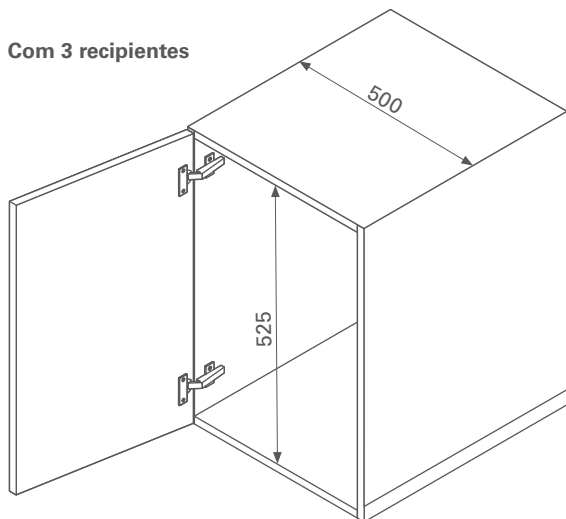

> INFORMAÇÕES TÉCNICAS

Para móveis com 400mm 500mm

Largura interna mínima 364mm 464mm

Altura interna mínima 525mm

Cinza

Componente em polipropileno

Sistema ambidestro

> INSTRUÇÕES DE MONTAGEM

Animação de montagem disponível no site

> MEDIDAS DE INSTALAÇÃO

Com 2 recipientes

> MEDIDAS DE INSTALAÇÃO

Com 3 recipientes

Com 4 recipientes

CÓDIGO	DESCRIÇÃO
83250070001	Lixeira Eco Center com 1 recipiente de 18 litros
83250070002	Lixeira Eco Center com 2 recipientes de 9 litros
83250070003	Lixeira Eco Center com 3 recipientes de 1x9, 1x12 e 1x18 litros
83250070004	Lixeira Eco Center com 4 recipientes de 3x9 e 1x12 litros