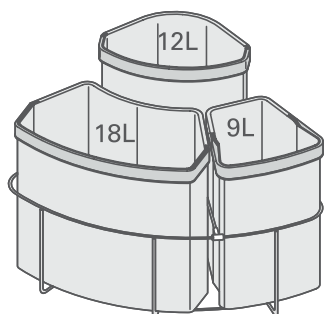

> INFORMAÇÕES TÉCNICAS

Para móveis com 400mm 500mm

Largura interna mínima 364mm 464mm

Altura interna mínima 525mm

Cinza

Componente em polipropileno

Sistema ambidestro

> INSTRUÇÕES DE MONTAGEM

Animação de montagem disponível no site

> MEDIDAS DE INSTALAÇÃO

Com 2 recipientes

> MEDIDAS DE INSTALAÇÃO

Com 3 recipientes

Com 4 recipientes

CÓDIGO	DESCRIÇÃO
83250070001	Lixeira Eco Center com 1 recipiente de 18 litros
83250070002	Lixeira Eco Center com 2 recipientes de 9 litros
83250070003	Lixeira Eco Center com 3 recipientes de 1x9, 1x12 e 1x18 litros
83250070004	Lixeira Eco Center com 4 recipientes de 3x9 e 1x12 litros