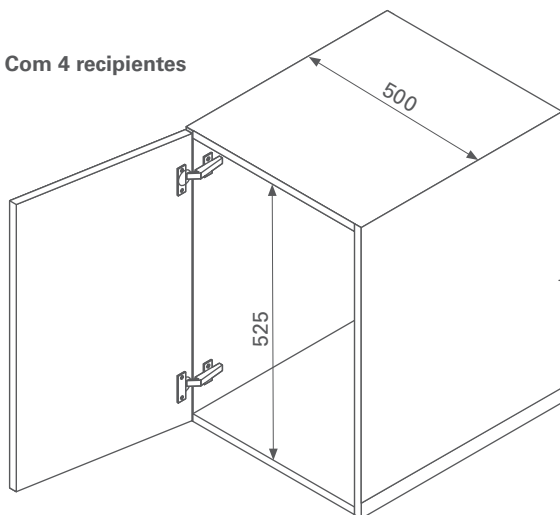

> INFORMAÇÕES TÉCNICAS

Para móveis com 400mm 500mm

Largura interna mínima 364mm 464mm

Altura interna mínima 525mm

Cinza

Componente em polipropileno

Sistema ambidestro

> INSTRUÇÕES DE MONTAGEM

Animação de montagem disponível no site

> MEDIDAS DE INSTALAÇÃO

Com 2 recipientes

> MEDIDAS DE INSTALAÇÃO

Com 3 recipientes

Com 4 recipientes

CÓDIGO	DESCRIÇÃO
83250070001	Lixeira Eco Center com 1 recipiente de 18 litros
83250070002	Lixeira Eco Center com 2 recipientes de 9 litros
83250070003	Lixeira Eco Center com 3 recipientes de 1x9, 1x12 e 1x18 litros
83250070004	Lixeira Eco Center com 4 recipientes de 3x9 e 1x12 litros