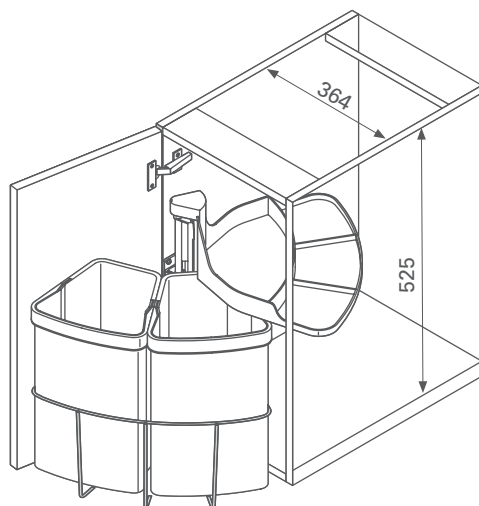

> INFORMAÇÕES TÉCNICAS

Para móveis com 400mm 500mm

Largura interna mínima 364mm 464mm

Altura interna mínima 525mm

Cinza

Componente em polipropileno

Sistema ambidestro

> INSTRUÇÕES DE MONTAGEM

Animação de montagem disponível no site

> MEDIDAS DE INSTALAÇÃO

Com 2 recipientes

> MEDIDAS DE INSTALAÇÃO

Com 3 recipientes

Com 4 recipientes

CÓDIGO	DESCRIÇÃO
83250070001	Lixeira Eco Center com 1 recipiente de 18 litros
83250070002	Lixeira Eco Center com 2 recipientes de 9 litros
83250070003	Lixeira Eco Center com 3 recipientes de 1x9, 1x12 e 1x18 litros
83250070004	Lixeira Eco Center com 4 recipientes de 3x9 e 1x12 litros