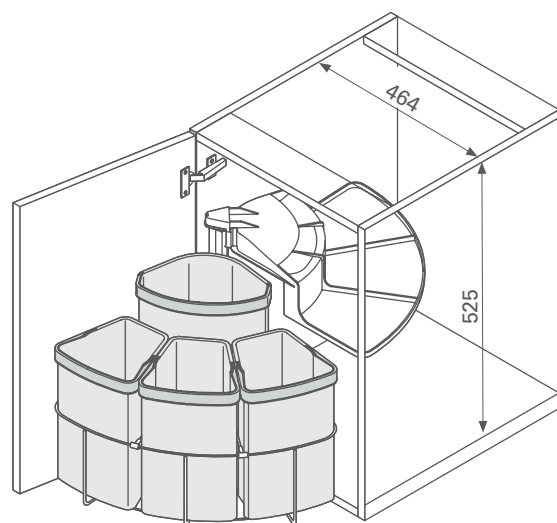

> INFORMAÇÕES TÉCNICAS

Para móveis com 400mm 500mm

Largura interna mínima 364mm 464mm

Altura interna mínima 525mm

Cinza

Componente em polipropileno

Sistema ambidestro

> INSTRUÇÕES DE MONTAGEM

Animação de montagem disponível no site

> MEDIDAS DE INSTALAÇÃO

Com 2 recipientes

> MEDIDAS DE INSTALAÇÃO

Com 3 recipientes

Com 4 recipientes

CÓDIGO	DESCRIÇÃO
83250070001	Lixeira Eco Center com 1 recipiente de 18 litros
83250070002	Lixeira Eco Center com 2 recipientes de 9 litros
83250070003	Lixeira Eco Center com 3 recipientes de 1x9, 1x12 e 1x18 litros
83250070004	Lixeira Eco Center com 4 recipientes de 3x9 e 1x12 litros