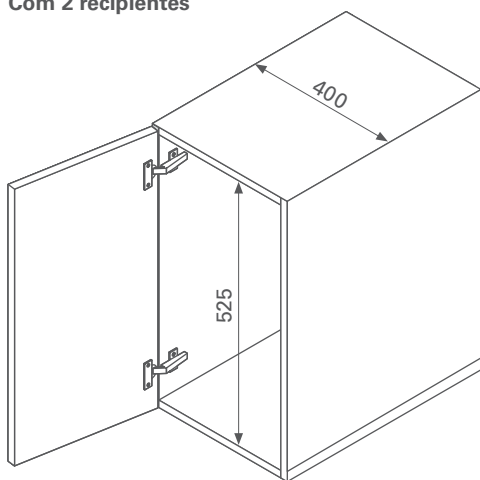

> INFORMAÇÕES TÉCNICAS

Para móveis com 400mm 500mm

Largura interna mínima 364mm 464mm

Altura interna mínima 525mm

Cinza

Componente em polipropileno

Sistema ambidestro

> INSTRUÇÕES DE MONTAGEM

Animação de montagem disponível no site

> MEDIDAS DE INSTALAÇÃO

Com 2 recipientes

> MEDIDAS DE INSTALAÇÃO

Com 3 recipientes

Com 4 recipientes

CÓDIGO	DESCRIÇÃO
83250070001	Lixeira Eco Center com 1 recipiente de 18 litros
83250070002	Lixeira Eco Center com 2 recipientes de 9 litros
83250070003	Lixeira Eco Center com 3 recipientes de 1x9, 1x12 e 1x18 litros
83250070004	Lixeira Eco Center com 4 recipientes de 3x9 e 1x12 litros