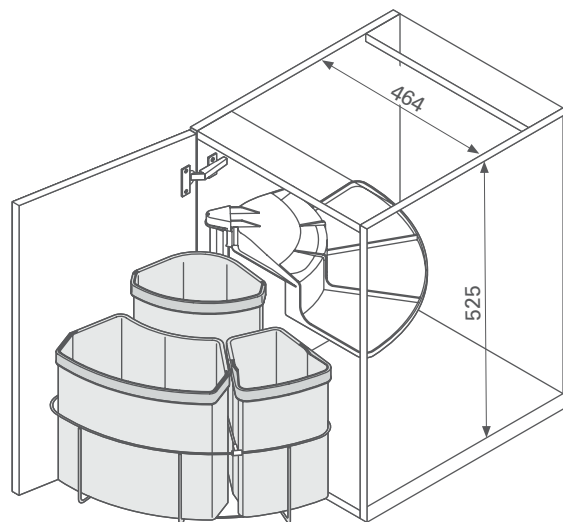

> INFORMAÇÕES TÉCNICAS

Para móveis com 400mm 500mm

Largura interna mínima 364mm 464mm

Altura interna mínima 525mm

Cinza

Componente em polipropileno

Sistema ambidestro

> INSTRUÇÕES DE MONTAGEM

Animação de montagem disponível no site

> MEDIDAS DE INSTALAÇÃO

Com 2 recipientes

> MEDIDAS DE INSTALAÇÃO

Com 3 recipientes

Com 4 recipientes

CÓDIGO	DESCRIÇÃO
83250070001	Lixeira Eco Center com 1 recipiente de 18 litros
83250070002	Lixeira Eco Center com 2 recipientes de 9 litros
83250070003	Lixeira Eco Center com 3 recipientes de 1x9, 1x12 e 1x18 litros
83250070004	Lixeira Eco Center com 4 recipientes de 3x9 e 1x12 litros