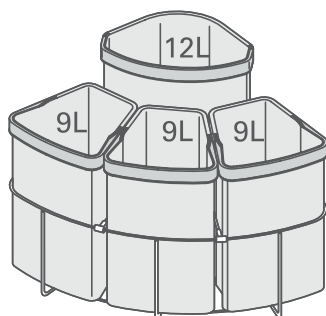

> INFORMAÇÕES TÉCNICAS

Para móveis com 400mm 500mm

Largura interna mínima 364mm 464mm

Altura interna mínima 525mm

Cinza

Componente em polipropileno

Sistema ambidestro

> INSTRUÇÕES DE MONTAGEM

Animação de montagem disponível no site

> MEDIDAS DE INSTALAÇÃO

Com 2 recipientes

> MEDIDAS DE INSTALAÇÃO

Com 3 recipientes

Com 4 recipientes

CÓDIGO	DESCRIÇÃO
83250070001	Lixeira Eco Center com 1 recipiente de 18 litros
83250070002	Lixeira Eco Center com 2 recipientes de 9 litros
83250070003	Lixeira Eco Center com 3 recipientes de 1x9, 1x12 e 1x18 litros
83250070004	Lixeira Eco Center com 4 recipientes de 3x9 e 1x12 litros