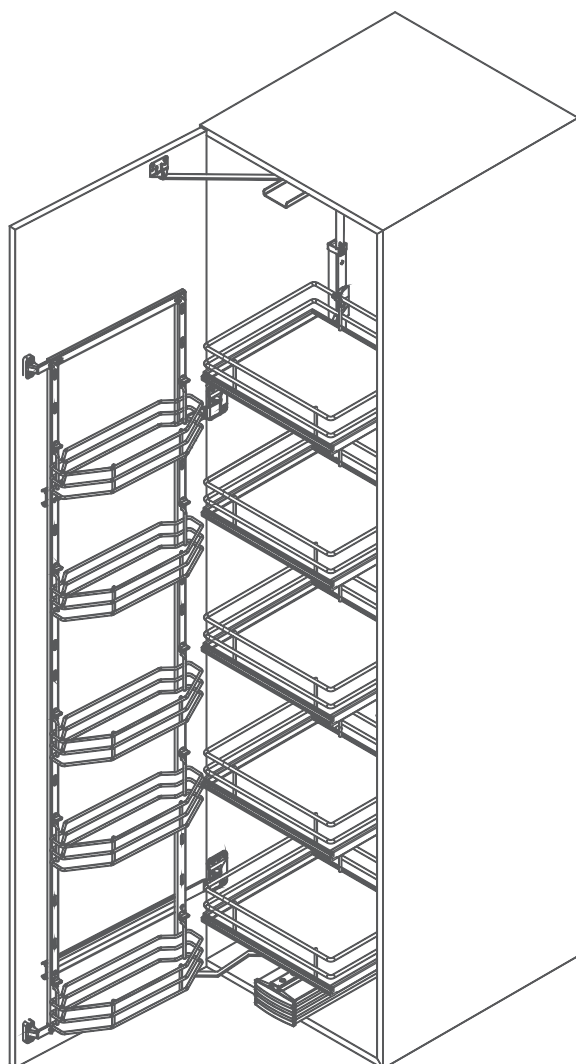

INFORMAÇÕES TÉCNICAS

Fechamento amortizado

Regulagem tridimensional

Para móveis com 450mm 600mm

Largura interna mínima 412mm 562mm

Altura variável entre 1450 a 2150mm

Profundidade interna mínima 500mm

Capacidade de cada cesto da porta 5kg

Capacidade de cada cesto do módulo 20kg

Cinza ou Cromado

Componente em aço

INSTRUÇÕES DE MONTAGEM

Animação de montagem disponível no site

MEDIDAS DE INSTALAÇÃO

CÓDIGO	DESCRIÇÃO
83250260001	Coluna extraível com 5 cestos branco/cinza, largura 450mm para altura de 1900 a 2150mm
83250260002	Coluna extraível com 5 cestos branco/cinza, largura 600mm para altura de 1900 a 2150mm
83250260003	Divisor cinza para 9 garrafas em coluna extraível
83250270001	Coluna extraível com 5 cestos branco/cromado, largura 450mm para altura de 1900 a 2150mm
83250270002	Coluna extraível com 5 cestos branco/cromado, largura 600mm para altura de 1900 a 2150mm
83250270004	Coluna extraível com 5 cestos branco/cromado, largura 600mm para altura de 1700 a 1950mm
83250270005	Coluna extraível com 4 cestos branco/cromado, largura 450mm para altura de 1450 a 1700mm
83250270003	Divisor cromado para 9 garrafas em coluna extraível