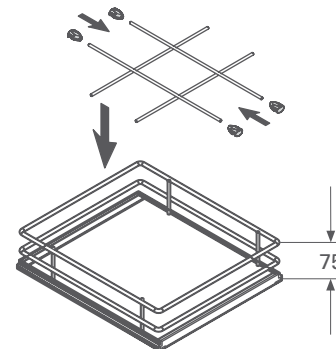

INFORMAÇÕES TÉCNICAS

Fechamento amortizado

Regulagem tridimensional

Para móveis com 450mm 600mm

Largura interna mínima 412mm 562mm

Altura variável entre 1450 a 2150mm

Profundidade interna mínima 500mm

Capacidade de cada cesto da porta 5kg

Capacidade de cada cesto do módulo 20kg

Cinza ou Cromado

Componente em aço

INSTRUÇÕES DE MONTAGEM

Animação de montagem disponível no site

MEDIDAS DE INSTALAÇÃO

CÓDIGO	DESCRIÇÃO
83250260001	Coluna extraível com 5 cestos branco/cinza, largura 450mm para altura de 1900 a 2150mm
83250260002	Coluna extraível com 5 cestos branco/cinza, largura 600mm para altura de 1900 a 2150mm
83250260003	Divisor cinza para 9 garrafas em coluna extraível
83250270001	Coluna extraível com 5 cestos branco/cromado, largura 450mm para altura de 1900 a 2150mm
83250270002	Coluna extraível com 5 cestos branco/cromado, largura 600mm para altura de 1900 a 2150mm
83250270004	Coluna extraível com 5 cestos branco/cromado, largura 600mm para altura de 1700 a 1950mm
83250270005	Coluna extraível com 4 cestos branco/cromado, largura 450mm para altura de 1450 a 1700mm
83250270003	Divisor cromado para 9 garrafas em coluna extraível