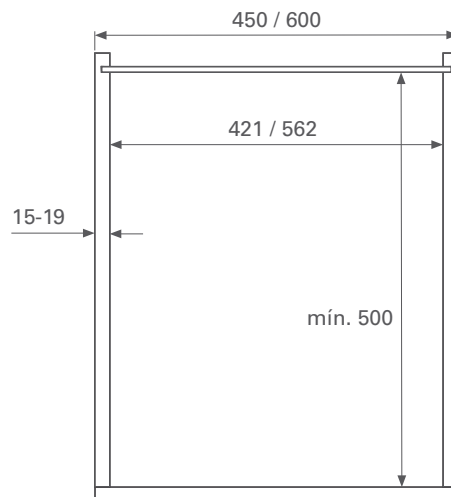

INFORMAÇÕES TÉCNICAS

Fechamento amortizado

Regulagem tridimensional

Para móveis com 450mm 600mm

Largura interna mínima 412mm 562mm

Altura variável entre 1450 a 2150mm

Profundidade interna mínima 500mm

Capacidade de cada cesto da porta 5kg

Capacidade de cada cesto do módulo 20kg

Cinza ou Cromado

Componente em aço

INSTRUÇÕES DE MONTAGEM

Animação de montagem disponível no site

MEDIDAS DE INSTALAÇÃO

CÓDIGO	DESCRIÇÃO
83250260001	Coluna extraível com 5 cestos branco/cinza, largura 450mm para altura de 1900 a 2150mm
83250260002	Coluna extraível com 5 cestos branco/cinza, largura 600mm para altura de 1900 a 2150mm
83250260003	Divisor cinza para 9 garrafas em coluna extraível
83250270001	Coluna extraível com 5 cestos branco/cromado, largura 450mm para altura de 1900 a 2150mm
83250270002	Coluna extraível com 5 cestos branco/cromado, largura 600mm para altura de 1900 a 2150mm
83250270004	Coluna extraível com 5 cestos branco/cromado, largura 600mm para altura de 1700 a 1950mm
83250270005	Coluna extraível com 4 cestos branco/cromado, largura 450mm para altura de 1450 a 1700mm
83250270003	Divisor cromado para 9 garrafas em coluna extraível