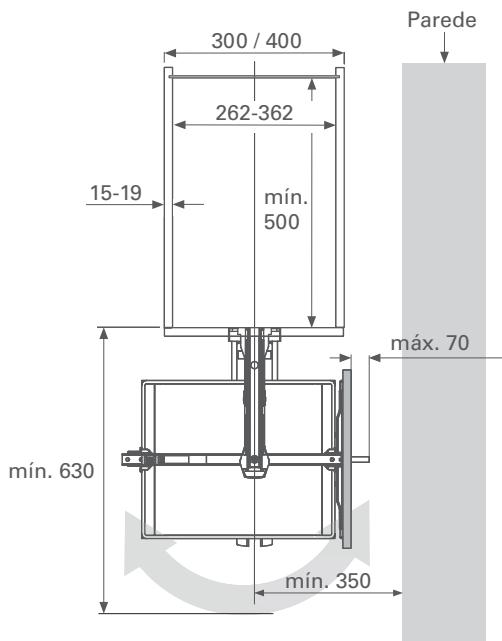

> INFORMAÇÕES TÉCNICAS

Fechamento amortizado

Regulagem tridimensional

Para móveis com 300mm 400mm

Largura interna mínima 262mm 362mm

Altura interna mínima entre 1540 a 2230mm

Profundidade interna mínima 500mm

Capacidade de cada cesto 16kg

Cinza ou Cromado

Componente em aço

> INSTRUÇÕES DE MONTAGEM

Animação de montagem disponível no site

> MEDIDAS DE INSTALAÇÃO

Unitário

CÓDIGO	DESCRIÇÃO
83250240001	Coluna extraível giratória com 4 cestos branco/cinza, largura 300mm para altura de 1540 a 1790mm
83250240002	Coluna extraível giratória com 5 cestos branco/cinza, largura 300mm para altura de 1990 a 2230mm
83250240003	Coluna extraível giratória com 4 cestos branco/cinza, largura 400mm para altura de 1540 a 1790mm
83250240004	Coluna extraível giratória com 5 cestos branco/cinza, largura 400mm para altura de 1790 a 2040mm
83250240005	Coluna extraível giratória com 5 cestos branco/cinza, largura 400mm para altura de 1990 a 2230mm
83250040012	Divisor cinza para 8 garrafas em coluna de largura 300mm
83250060001	Coluna extraível giratória com 4 cestos branco/cromado, largura 300mm para altura de 1540 a 1790mm
83250060002	Coluna extraível giratória com 5 cestos branco/cromado, largura 300mm para altura de 1990 a 2230mm
83250060003	Coluna extraível giratória com 4 cestos branco/cromado, largura 400mm para altura de 1540 a 1790mm
83250060004	Coluna extraível giratória com 5 cestos branco/cromado, largura 400mm para altura de 1790 a 2040mm
83250060005	Coluna extraível giratória com 5 cestos branco/cromado, largura 400mm para altura de 1990 a 2230mm
83250220012	Divisor cromado para 8 garrafas em coluna de largura 300mm