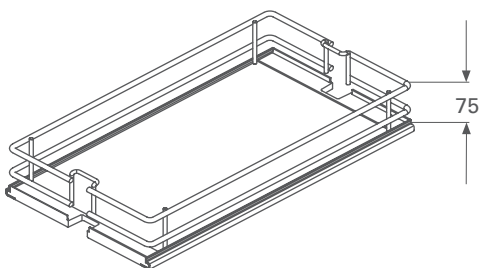

Capacidade de cada cesto 16kg

Cinza ou Cromado

Componente em aço

> INSTRUÇÕES DE MONTAGEM

Animação de montagem disponível no site

> MEDIDAS DE INSTALAÇÃO

Unitário

CÓDIGO	DESCRIÇÃO
83250240001	Coluna extraível giratória com 4 cestos branco/cinza, largura 300mm para altura de 1540 a 1790mm
83250240002	Coluna extraível giratória com 5 cestos branco/cinza, largura 300mm para altura de 1990 a 2230mm
83250240003	Coluna extraível giratória com 4 cestos branco/cinza, largura 400mm para altura de 1540 a 1790mm
83250240004	Coluna extraível giratória com 5 cestos branco/cinza, largura 400mm para altura de 1790 a 2040mm
83250240005	Coluna extraível giratória com 5 cestos branco/cinza, largura 400mm para altura de 1990 a 2230mm
83250040012	Divisor cinza para 8 garrafas em coluna de largura 300mm
83250060001	Coluna extraível giratória com 4 cestos branco/cromado, largura 300mm para altura de 1540 a 1790mm
83250060002	Coluna extraível giratória com 5 cestos branco/cromado, largura 300mm para altura de 1990 a 2230mm
83250060003	Coluna extraível giratória com 4 cestos branco/cromado, largura 400mm para altura de 1540 a 1790mm
83250060004	Coluna extraível giratória com 5 cestos branco/cromado, largura 400mm para altura de 1790 a 2040mm
83250060005	Coluna extraível giratória com 5 cestos branco/cromado, largura 400mm para altura de 1990 a 2230mm
83250220012	Divisor cromado para 8 garrafas em coluna de largura 300mm