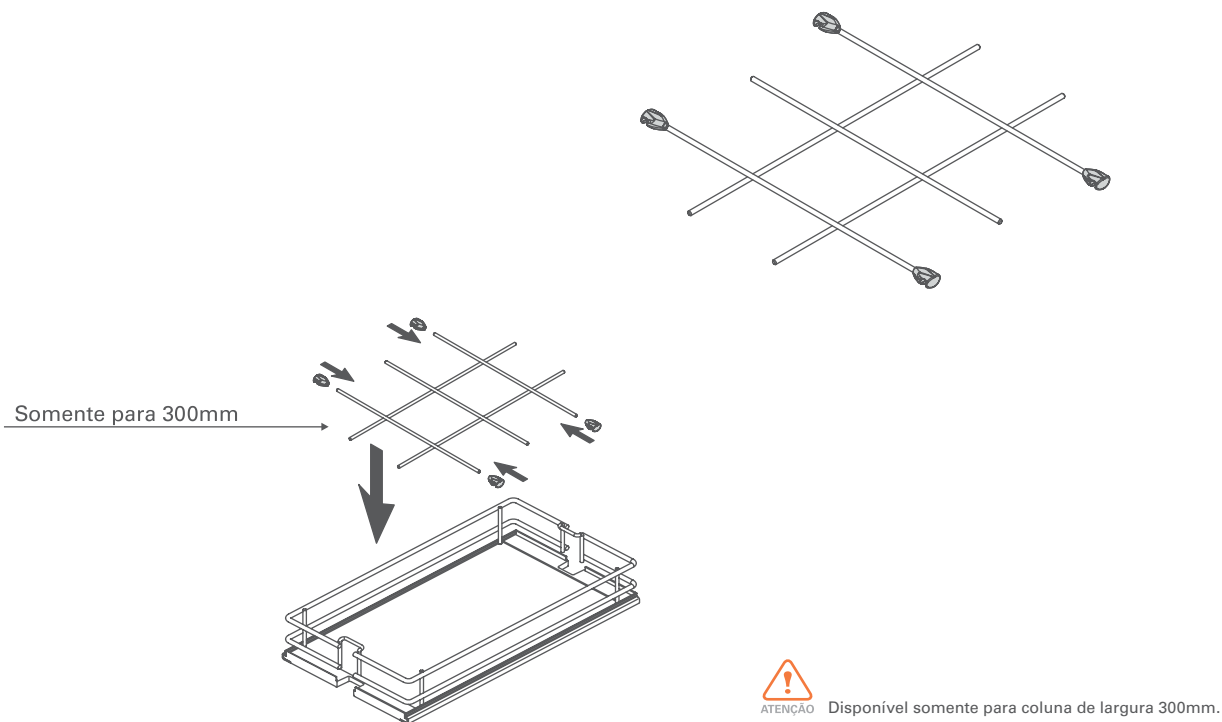

Capacidade de cada cesto 16kg

Cinza ou Cromado

Componente em aço

> INSTRUÇÕES DE MONTAGEM

Animação de montagem disponível no site

> MEDIDAS DE INSTALAÇÃO

Unitário

CÓDIGO	DESCRIÇÃO
83250240001	Coluna extraível giratória com 4 cestos branco/cinza, largura 300mm para altura de 1540 a 1790mm
83250240002	Coluna extraível giratória com 5 cestos branco/cinza, largura 300mm para altura de 1990 a 2230mm
83250240003	Coluna extraível giratória com 4 cestos branco/cinza, largura 400mm para altura de 1540 a 1790mm
83250240004	Coluna extraível giratória com 5 cestos branco/cinza, largura 400mm para altura de 1790 a 2040mm
83250240005	Coluna extraível giratória com 5 cestos branco/cinza, largura 400mm para altura de 1990 a 2230mm
83250040012	Divisor cinza para 8 garrafas em coluna de largura 300mm
83250060001	Coluna extraível giratória com 4 cestos branco/cromado, largura 300mm para altura de 1540 a 1790mm
83250060002	Coluna extraível giratória com 5 cestos branco/cromado, largura 300mm para altura de 1990 a 2230mm
83250060003	Coluna extraível giratória com 4 cestos branco/cromado, largura 400mm para altura de 1540 a 1790mm
83250060004	Coluna extraível giratória com 5 cestos branco/cromado, largura 400mm para altura de 1790 a 2040mm
83250060005	Coluna extraível giratória com 5 cestos branco/cromado, largura 400mm para altura de 1990 a 2230mm
83250220012	Divisor cromado para 8 garrafas em coluna de largura 300mm