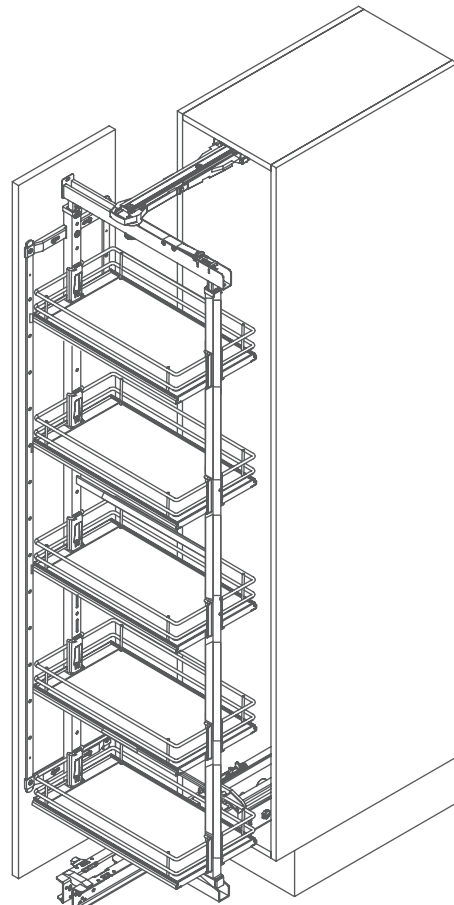

> INFORMAÇÕES TÉCNICAS

Fechamento amortizado

Regulagem tridimensional

Para móveis com 300mm 400mm

Largura interna mínima 262mm 362mm

Altura interna mínima entre 1540 a 2230mm

Profundidade interna mínima 500mm

Capacidade de cada cesto 16kg

Cinza ou Cromado

Componente em aço

> INSTRUÇÕES DE MONTAGEM

Animação de montagem disponível no site

> MEDIDAS DE INSTALAÇÃO

Unitário

CÓDIGO	DESCRIÇÃO
83250240001	Coluna extraível giratória com 4 cestos branco/cinza, largura 300mm para altura de 1540 a 1790mm
83250240002	Coluna extraível giratória com 5 cestos branco/cinza, largura 300mm para altura de 1990 a 2230mm
83250240003	Coluna extraível giratória com 4 cestos branco/cinza, largura 400mm para altura de 1540 a 1790mm
83250240004	Coluna extraível giratória com 5 cestos branco/cinza, largura 400mm para altura de 1790 a 2040mm
83250240005	Coluna extraível giratória com 5 cestos branco/cinza, largura 400mm para altura de 1990 a 2230mm
83250040012	Divisor cinza para 8 garrafas em coluna de largura 300mm
83250060001	Coluna extraível giratória com 4 cestos branco/cromado, largura 300mm para altura de 1540 a 1790mm
83250060002	Coluna extraível giratória com 5 cestos branco/cromado, largura 300mm para altura de 1990 a 2230mm
83250060003	Coluna extraível giratória com 4 cestos branco/cromado, largura 400mm para altura de 1540 a 1790mm
83250060004	Coluna extraível giratória com 5 cestos branco/cromado, largura 400mm para altura de 1790 a 2040mm
83250060005	Coluna extraível giratória com 5 cestos branco/cromado, largura 400mm para altura de 1990 a 2230mm
83250220012	Divisor cromado para 8 garrafas em coluna de largura 300mm