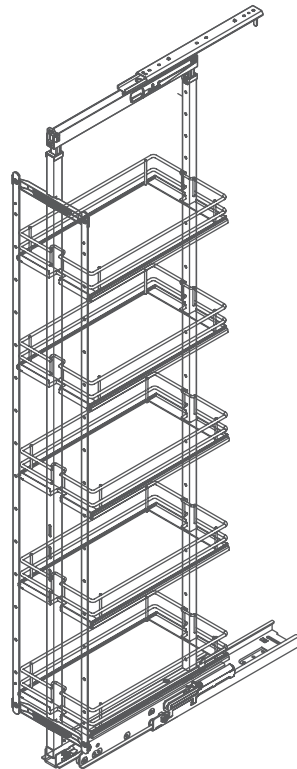

> INFORMAÇÕES TÉCNICAS

Fechamento amortizado

Regulagem tridimensional

Para móveis com 300mm
450mm
600mm

Largura interna mínima 262mm
412mm
562mm

Altura variável entre 1200 a 2350mm

Profundidade interna mínima 503mm

Capacidade de cada cesto 16kg

Cinza ou Cromado

Componente em aço

> INSTRUÇÕES DE MONTAGEM

Animação de montagem disponível no site

> MEDIDAS DE INSTALAÇÃO