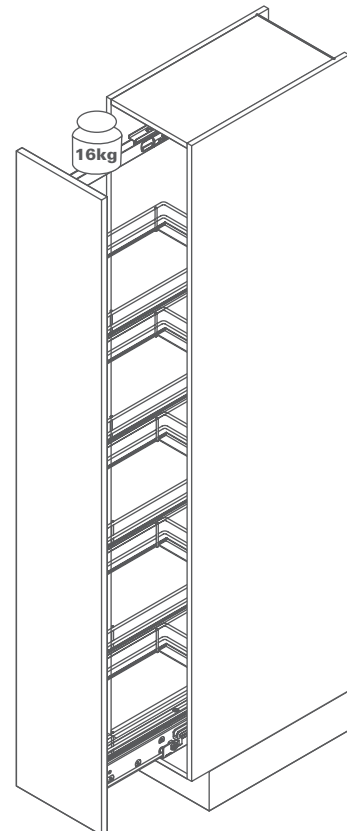

> INFORMAÇÕES TÉCNICAS

Fechamento amortizado

Regulagem tridimensional

Para móveis com 300mm
450mm
600mm

Largura interna mínima 262mm
412mm
562mm

Altura variável entre 1200 a 2350mm

Profundidade interna mínima 503mm

Capacidade de cada cesto 16kg

Cinza ou Cromado

Componente em aço

> INSTRUÇÕES DE MONTAGEM

Animação de montagem disponível no site

> MEDIDAS DE INSTALAÇÃO