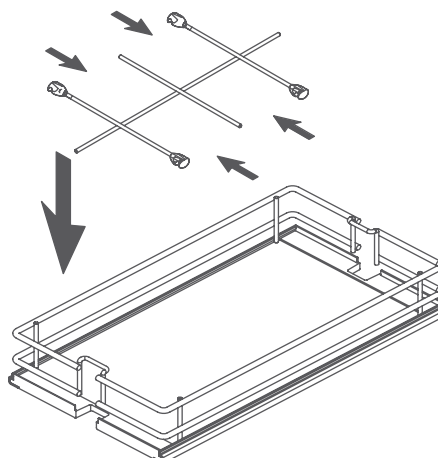

ATENÇÃO Disponível somente para coluna de largura 300mm.

| CÓDIGO | DESCRIÇÃO |
|-------------|--|
| 83250040001 | Coluna extraível com 4 cestos branco/cinza, largura 300mm para altura de 1200 a 1450mm |
| 83250040002 | Coluna extraível com 4 cestos branco/cinza, largura 450mm para altura de 1200 a 1450mm |
| 83250040003 | Coluna extraível com 4 cestos branco/cinza, largura 600mm para altura de 1200 a 1450mm |
| 83250040004 | Coluna extraível com 4 cestos branco/cinza, largura 600mm para altura de 1450 a 1700mm |
| 83250040005 | Coluna extraível com 5 cestos branco/cinza, largura 300mm para altura de 1700 a 1950mm |
| 83250040006 | Coluna extraível com 5 cestos branco/cinza, largura 450mm para altura de 1700 a 1950mm |
| 83250040007 | Coluna extraível com 5 cestos branco/cinza, largura 600mm para altura de 1700 a 1950mm |
| 83250040008 | Coluna extraível com 5 cestos branco/cinza, largura 300mm para altura de 1900 a 2140mm |
| 83250040009 | Coluna extraível com 5 cestos branco/cinza, largura 450mm para altura de 1900 a 2140mm |
| 83250040010 | Coluna extraível com 5 cestos branco/cinza, largura 600mm para altura de 1900 a 2140mm |
| 83250040011 | Coluna extraível com 7 cestos branco/cinza, largura 300mm para altura de 2150 a 2350mm |
| 83250040012 | Divisor cinza para 8 garrafas em coluna de largura 300mm |
| 83250220001 | Coluna extraível com 4 cestos branco/cromado, largura 300mm para altura de 1200 a 1450mm |
| 83250220002 | Coluna extraível com 4 cestos branco/cromado, largura 450mm para altura de 1200 a 1450mm |
| 83250220003 | Coluna extraível com 4 cestos branco/cromado, largura 600mm para altura de 1200 a 1450mm |
| 83250220004 | Coluna extraível com 4 cestos branco/cromado, largura 600mm para altura de 1450 a 1700mm |
| 83250220005 | Coluna extraível com 5 cestos branco/cromado, largura 300mm para altura de 1700 a 1950mm |
| 83250220006 | Coluna extraível com 5 cestos branco/cromado, largura 450mm para altura de 1700 a 1950mm |
| 83250220007 | Coluna extraível com 5 cestos branco/cromado, largura 600mm para altura de 1700 a 1950mm |
| 83250220008 | Coluna extraível com 5 cestos branco/cromado, largura 300mm para altura de 1900 a 2140mm |
| 83250220009 | Coluna extraível com 5 cestos branco/cromado, largura 450mm para altura de 1900 a 2140mm |
| 83250220010 | Coluna extraível com 5 cestos branco/cromado, largura 600mm para altura de 1900 a 2140mm |
| 83250220011 | Coluna extraível com 7 cestos branco/cromado, largura 300mm para altura de 2150 a 2350mm |
| 83250220012 | Divisor cromado para 8 garrafas para coluna de largura 300mm |