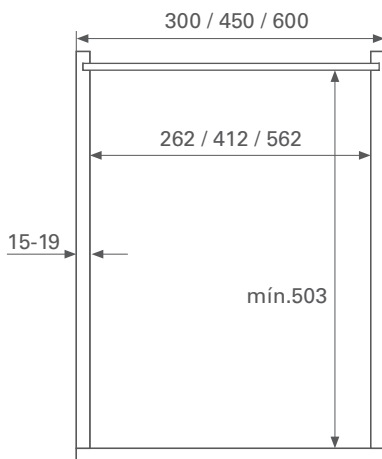

> INFORMAÇÕES TÉCNICAS

Fechamento amortizado

Regulagem tridimensional

Para móveis com 300mm
450mm
600mm

Largura interna mínima 262mm
412mm
562mm

Altura variável entre 1200 a 2350mm

Profundidade interna mínima 503mm

Capacidade de cada cesto 16kg

Cinza ou Cromado

Componente em aço

> INSTRUÇÕES DE MONTAGEM

Animação de montagem disponível no site

> MEDIDAS DE INSTALAÇÃO