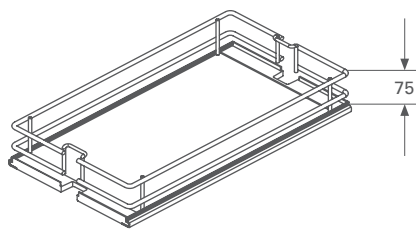

> INFORMAÇÕES TÉCNICAS

Fechamento amortizado

Regulagem tridimensional

Para móveis com 300mm
450mm
600mm

Largura interna mínima 262mm
412mm
562mm

Altura variável entre 1200 a 2350mm

Profundidade interna mínima 503mm

Capacidade de cada cesto 16kg

Cinza ou Cromado

Componente em aço

> INSTRUÇÕES DE MONTAGEM

Animação de montagem disponível no site

> MEDIDAS DE INSTALAÇÃO