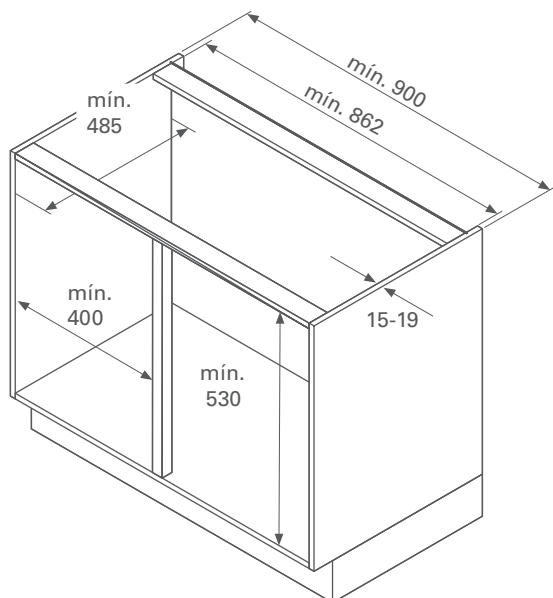

INFORMAÇÕES TÉCNICAS

Fechamento amortizado

Regulagem tridimensional

Para móveis com 900mm

Largura interna mínima 862mm

Altura interna mínima 530mm

Profundidade interna mínima 485mm

Largura mínima da porta 430mm

Capacidade de cada cesto traseiro 12,5kg

Capacidade de cada cesto frontal 5kg

Cinza ou Cromado

Componente em aço

INSTRUÇÕES DE MONTAGEM

Animação de montagem disponível no site

MEDIDAS DE INSTALAÇÃO

CÓDIGO	DESCRIÇÃO
83250170001	Wari Corner 900mm com 2 cestos branco/cinza e saída sistema para esquerda
83250170002	Wari Corner 900mm com 2 cestos branco/cinza e saída sistema para direita
83250180001	Wari Corner 900mm com 2 cestos branco/cromado e saída sistema para esquerda
83250180002	Wari Corner 900mm com 2 cestos branco/cromado e saída sistema para direita