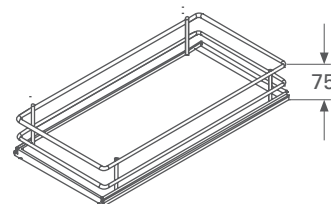

Capacidade de cada cesto traseiro 12,5kg

Capacidade de cada cesto frontal 5kg

Cinza ou Cromado

Componente em aço

INSTRUÇÕES DE MONTAGEM

Animação de montagem disponível no site

MEDIDAS DE INSTALAÇÃO

CÓDIGO	DESCRIÇÃO
83250170001	Wari Corner 900mm com 2 cestos branco/cinza e saída sistema para esquerda
83250170002	Wari Corner 900mm com 2 cestos branco/cinza e saída sistema para direita
83250180001	Wari Corner 900mm com 2 cestos branco/cromado e saída sistema para esquerda
83250180002	Wari Corner 900mm com 2 cestos branco/cromado e saída sistema para direita