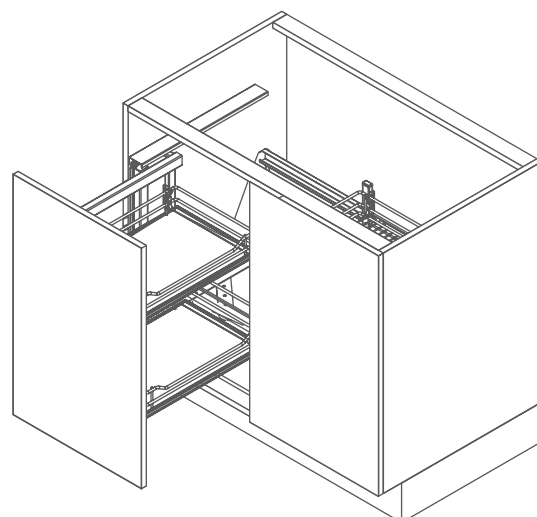

INFORMAÇÕES TÉCNICAS

Fechamento amortizado

Regulagem tridimensional

Para móveis com 900mm

Largura interna mínima 862mm

Altura interna mínima 530mm

Profundidade interna mínima 485mm

Largura mínima da porta 430mm

Capacidade de cada cesto traseiro 12,5kg

Capacidade de cada cesto frontal 5kg

Cinza ou Cromado

Componente em aço

INSTRUÇÕES DE MONTAGEM

Animação de montagem disponível no site

MEDIDAS DE INSTALAÇÃO

CÓDIGO	DESCRIÇÃO
83250170001	Wari Corner 900mm com 2 cestos branco/cinza e saída sistema para esquerda
83250170002	Wari Corner 900mm com 2 cestos branco/cinza e saída sistema para direita
83250180001	Wari Corner 900mm com 2 cestos branco/cromado e saída sistema para esquerda
83250180002	Wari Corner 900mm com 2 cestos branco/cromado e saída sistema para direita