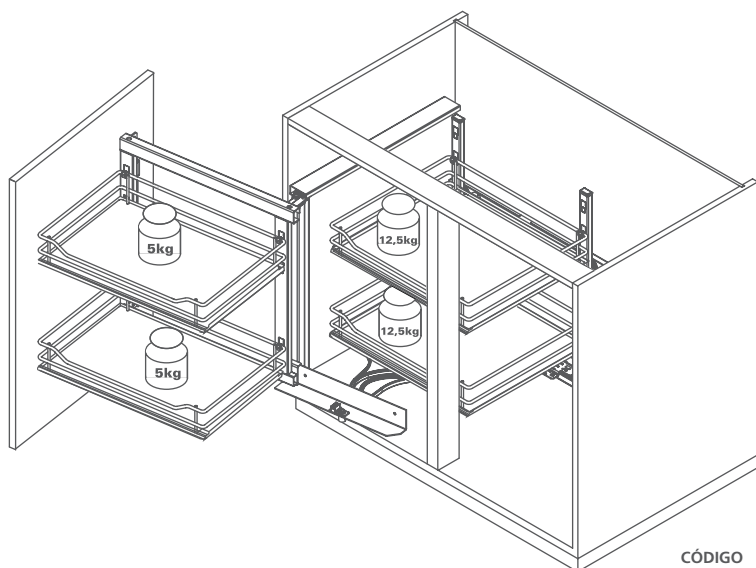

INFORMAÇÕES TÉCNICAS

Fechamento amortizado

Regulagem tridimensional

Para móveis com 900mm

Largura interna mínima 862mm

Altura interna mínima 530mm

Profundidade interna mínima 485mm

Largura mínima da porta 430mm

Capacidade de cada cesto traseiro 12,5kg

Capacidade de cada cesto frontal 5kg

Cinza ou Cromado

Componente em aço

INSTRUÇÕES DE MONTAGEM

Animação de montagem disponível no site

MEDIDAS DE INSTALAÇÃO

CÓDIGO	DESCRIÇÃO
83250170001	Wari Corner 900mm com 2 cestos branco/cinza e saída sistema para esquerda
83250170002	Wari Corner 900mm com 2 cestos branco/cinza e saída sistema para direita
83250180001	Wari Corner 900mm com 2 cestos branco/cromado e saída sistema para esquerda
83250180002	Wari Corner 900mm com 2 cestos branco/cromado e saída sistema para direita