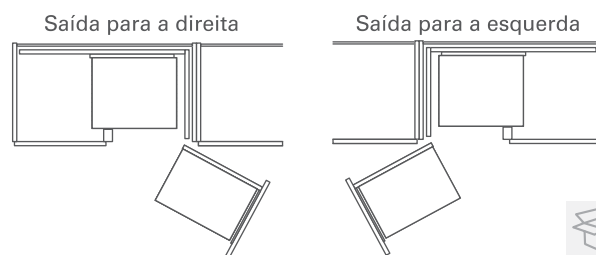

Capacidade de cada cesto traseiro 12,5kg

Capacidade de cada cesto frontal 5kg

Cinza ou Cromado

Componente em aço

INSTRUÇÕES DE MONTAGEM

Animação de montagem disponível no site

MEDIDAS DE INSTALAÇÃO

CÓDIGO	DESCRIÇÃO
83250170001	Wari Corner 900mm com 2 cestos branco/cinza e saída sistema para esquerda
83250170002	Wari Corner 900mm com 2 cestos branco/cinza e saída sistema para direita
83250180001	Wari Corner 900mm com 2 cestos branco/cromado e saída sistema para esquerda
83250180002	Wari Corner 900mm com 2 cestos branco/cromado e saída sistema para direita